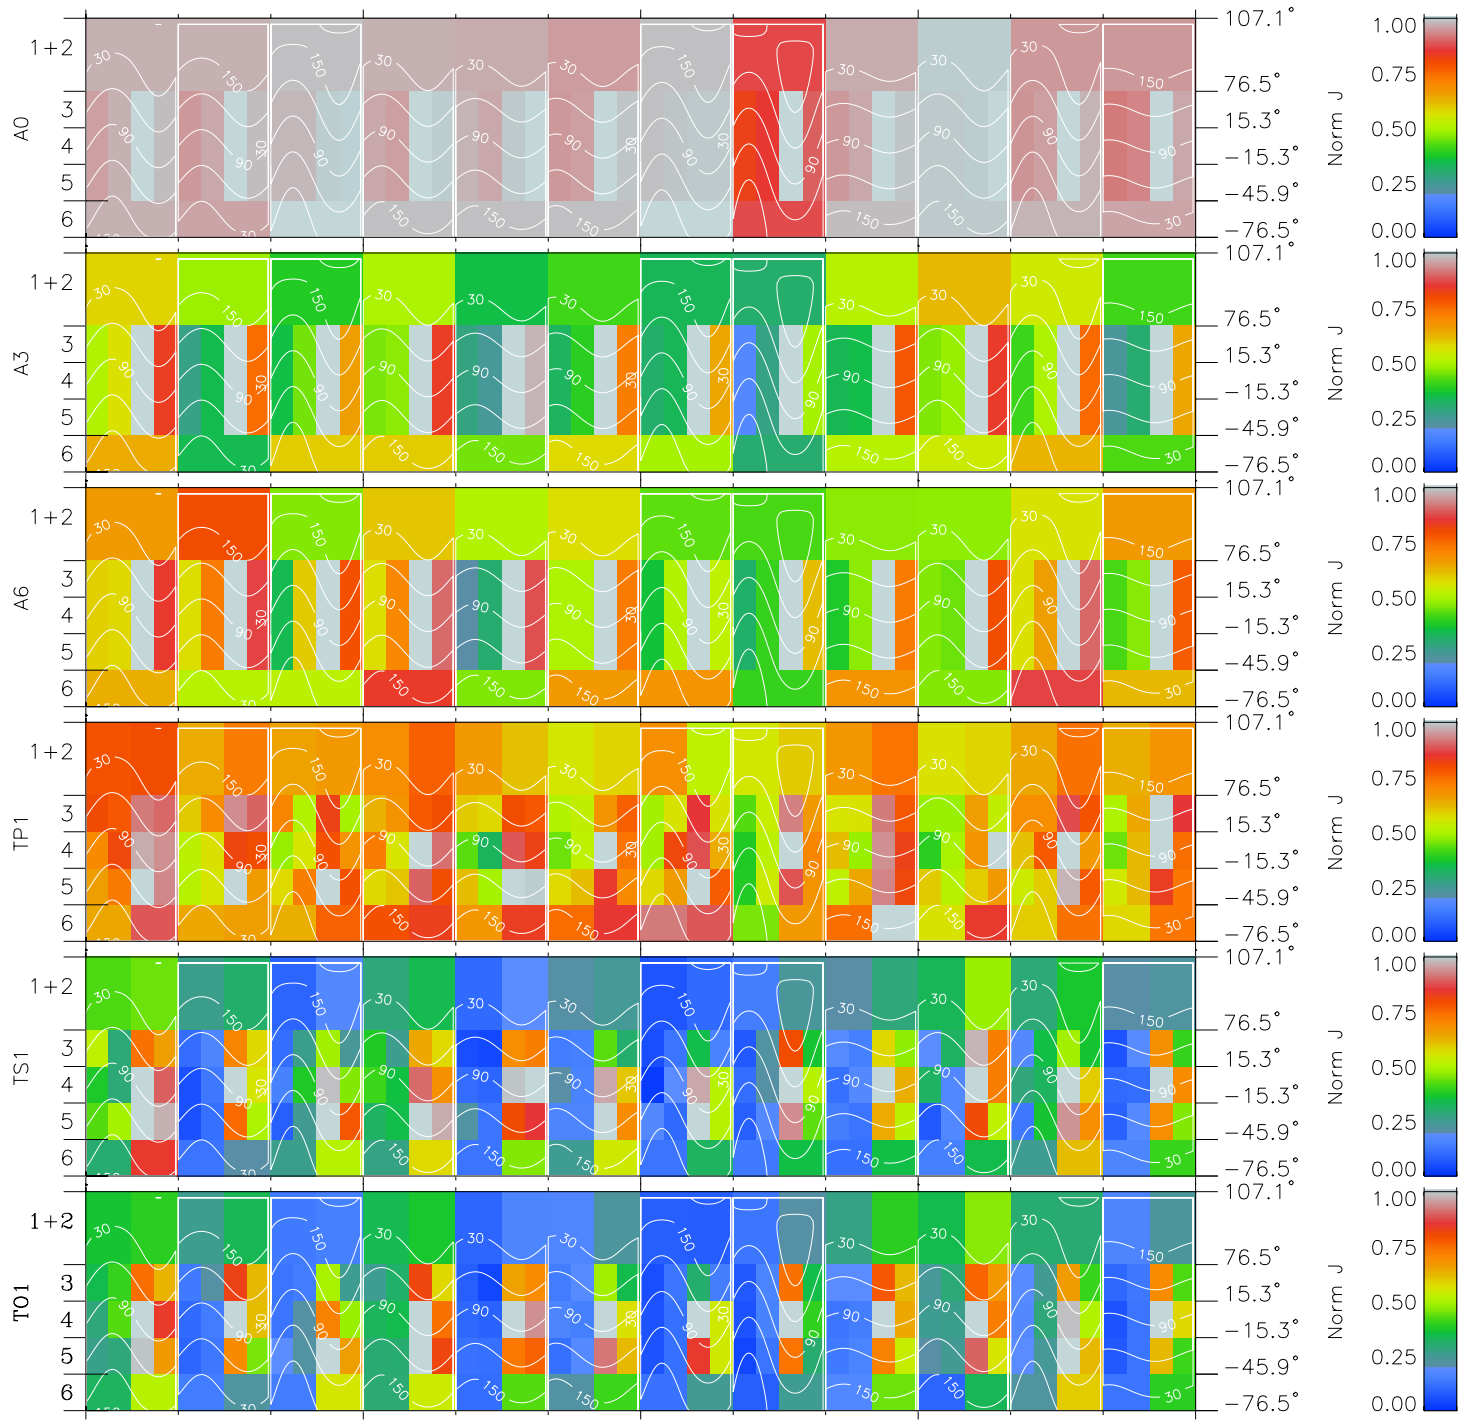

# Galileo EPD Real Time All-Sky Anisotropies 97148

Software Version: RTSKY\_NORM V 1.20  
 Data Production: 06-03-00  
 Plot Production: Sat Sep 15 08:43:40 2001  
 Color File: wondr3  
 Geofactor File: 1.1

00:00:00 1997-148	148-06	148-12	148-18	00:00:00 1997-149	
+	+	+	+	+	
-94.09	-94.25	-94.39	-94.52	-94.64	X JSE(R <sub>j</sub> )
-23.34	-23.89	-24.45	-25.00	-25.54	Y JSE(R <sub>j</sub> )
-0.03	-0.01	0.02	0.05	0.08	Z JSE(R <sub>j</sub> )

- ◇ = Jupiter look direction
- = Corotation look direction