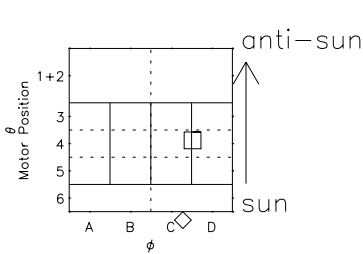

Galileo EPD Real Elevation Anisotropies 97148

Software Version: RTELEV_NORM V 1.20
Data Production: 06-03-00
Plot Production: Sat Sep 15 08:44:24 2001
Color File: wondr3
Geofactor File: 1.1

00:00:00 1997-148	148-06	148-12	148-18	00:00:00 1997-149	
+	+	+	+	+	X JSE(R _j)
-94.09	-94.25	-94.39	-94.52	-94.64	Y JSE(R _j)
-23.34	-23.89	-24.45	-25.00	-25.54	Z JSE(R _j)
-0.03	-0.01	0.02	0.05	0.08	

- ◇ = Jupiter look direction
- = Corotation look direction