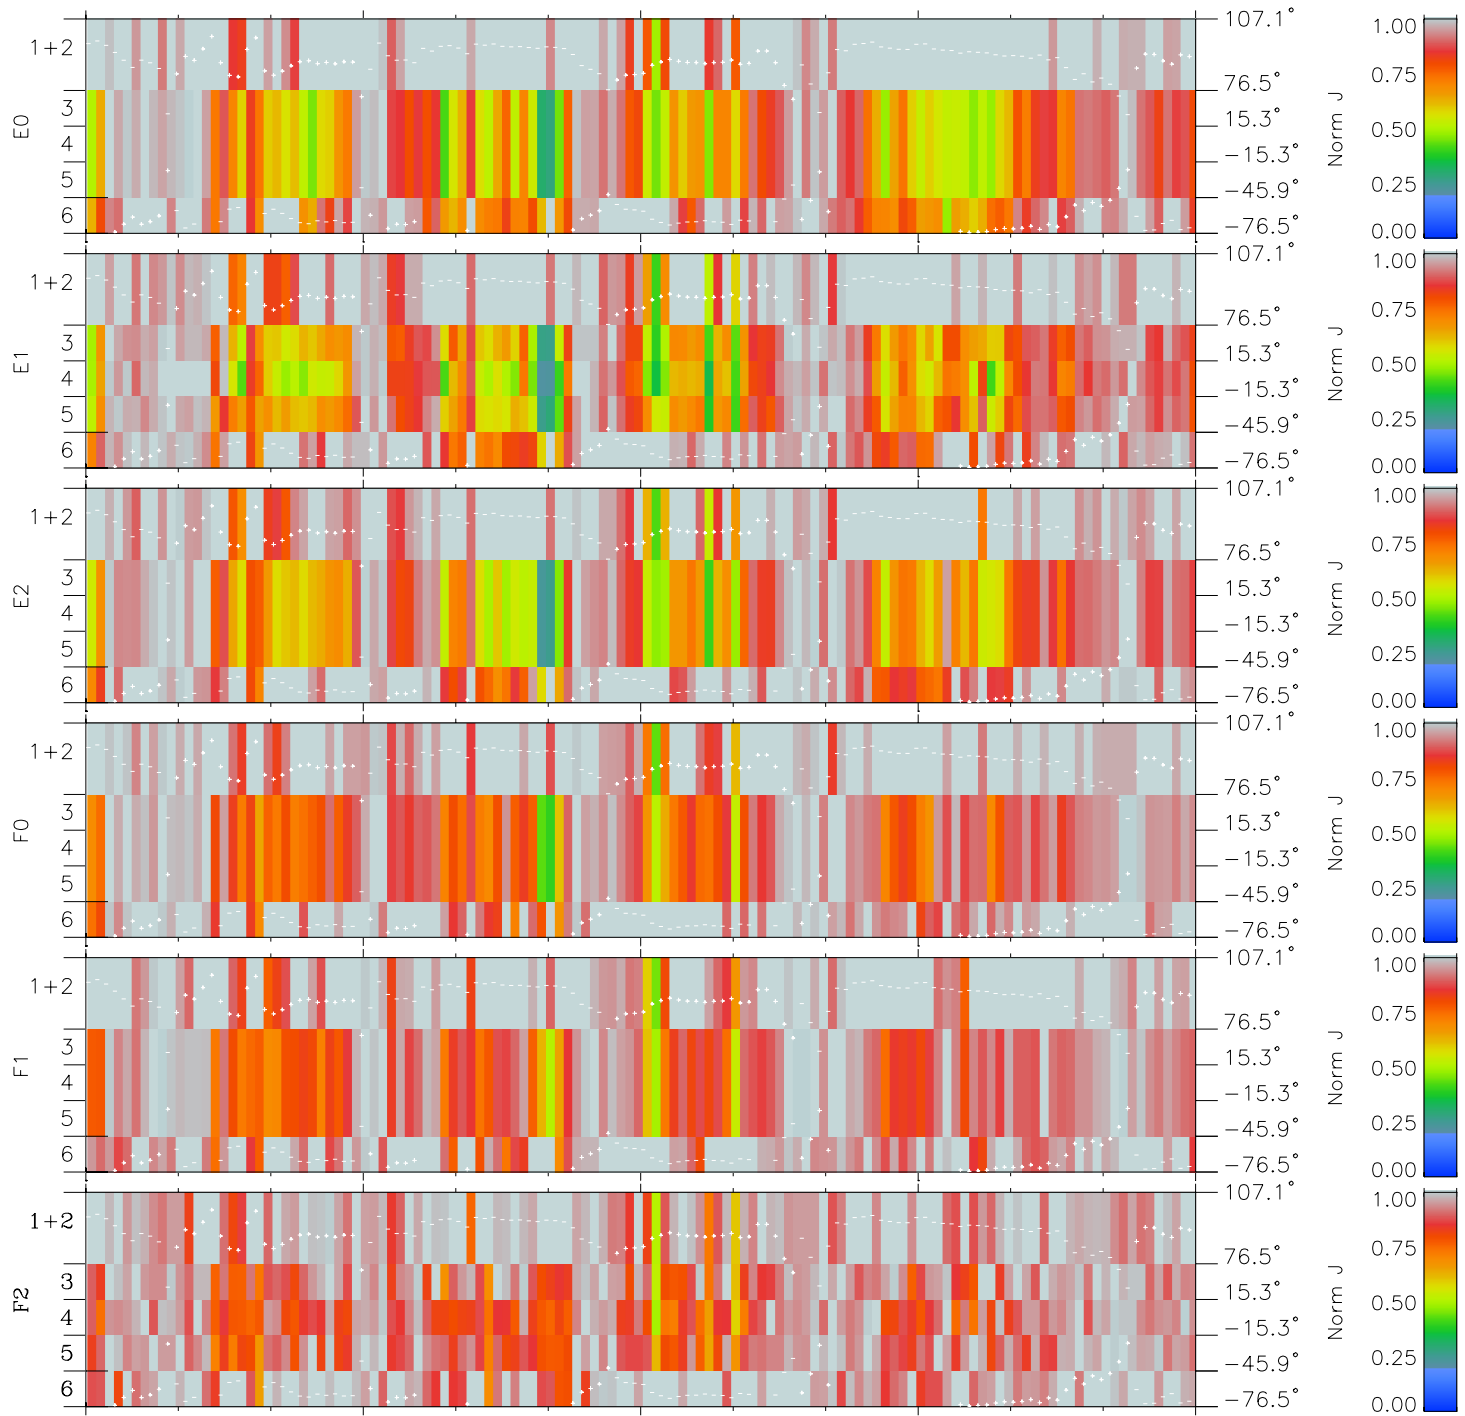

Galileo EPD Real Elevation Anisotropies 97148

Software Version: RTELEV_NORM V 1.20
Data Production: 06-03-00
Plot Production: Sat Sep 15 08:44:24 2001
Color File: wondr3
Geofactor File: 1.1

00:00:00 1997-148	148-06	148-12	148-18	00:00:00 1997-149	
+	+	+	+	+	X JSE(R _j)
-94.09	-94.25	-94.39	-94.52	-94.64	Y JSE(R _j)
-23.34	-23.89	-24.45	-25.00	-25.54	Z JSE(R _j)
-0.03	-0.01	0.02	0.05	0.08	

- ◇ = Jupiter look direction
- = Corotation look direction