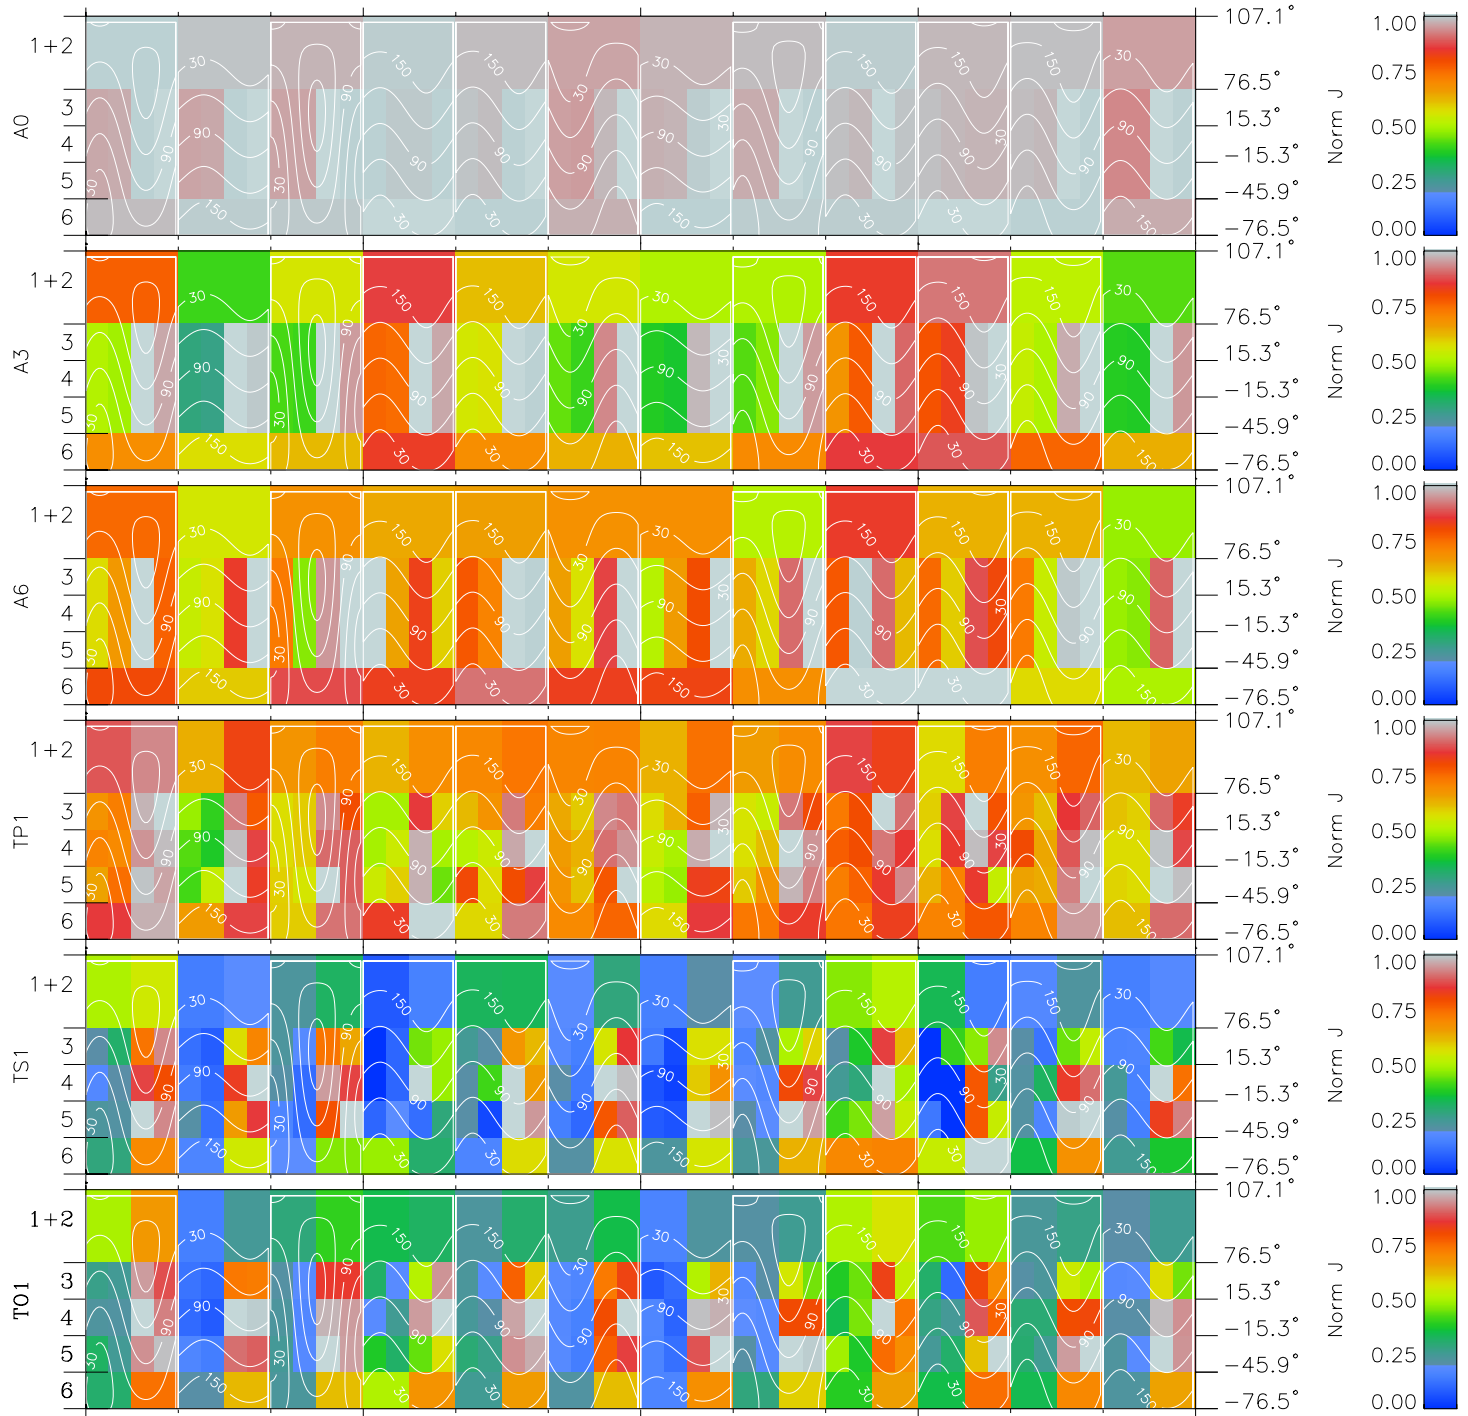

Galileo EPD Real Time All-Sky Anisotropies 97142

Software Version: RTSKY_NORM V 1.20
Data Production: 06-03-00
Plot Production: Sat Sep 15 07:57:19 2001
Color File: wondr3
Geofactor File: 1.1

00:00:00
1997-142

142-06

142-12

142-18

00:00:00
1997-143

+
-84.93
-8.77
-0.71

+
-85.53
-9.42
-0.68

+
-86.11
-10.06
-0.66

+
-86.67
-10.70
-0.63

+
-87.21
-11.34
-0.60

X JSE(R_j)
Y JSE(R_j)
Z JSE(R_j)

- ◇ = Jupiter look direction
- = Corotation look direction