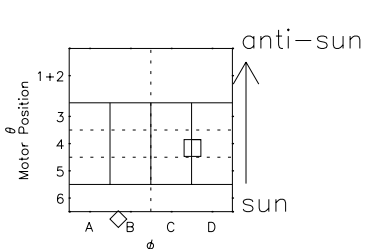

142-06

142-12

142-18

00:00:00
1997-143

+
-84.93
-8.77
-0.71

+
-85.53
-9.42
-0.68

+
-86.11
-10.06
-0.66

+
-86.67
-10.70
-0.63

+
-87.21
-11.34
-0.60

X JSE(R_j)
Y JSE(R_j)
Z JSE(R_j)

- ◇ = Jupiter look direction
- = Corotation look direction