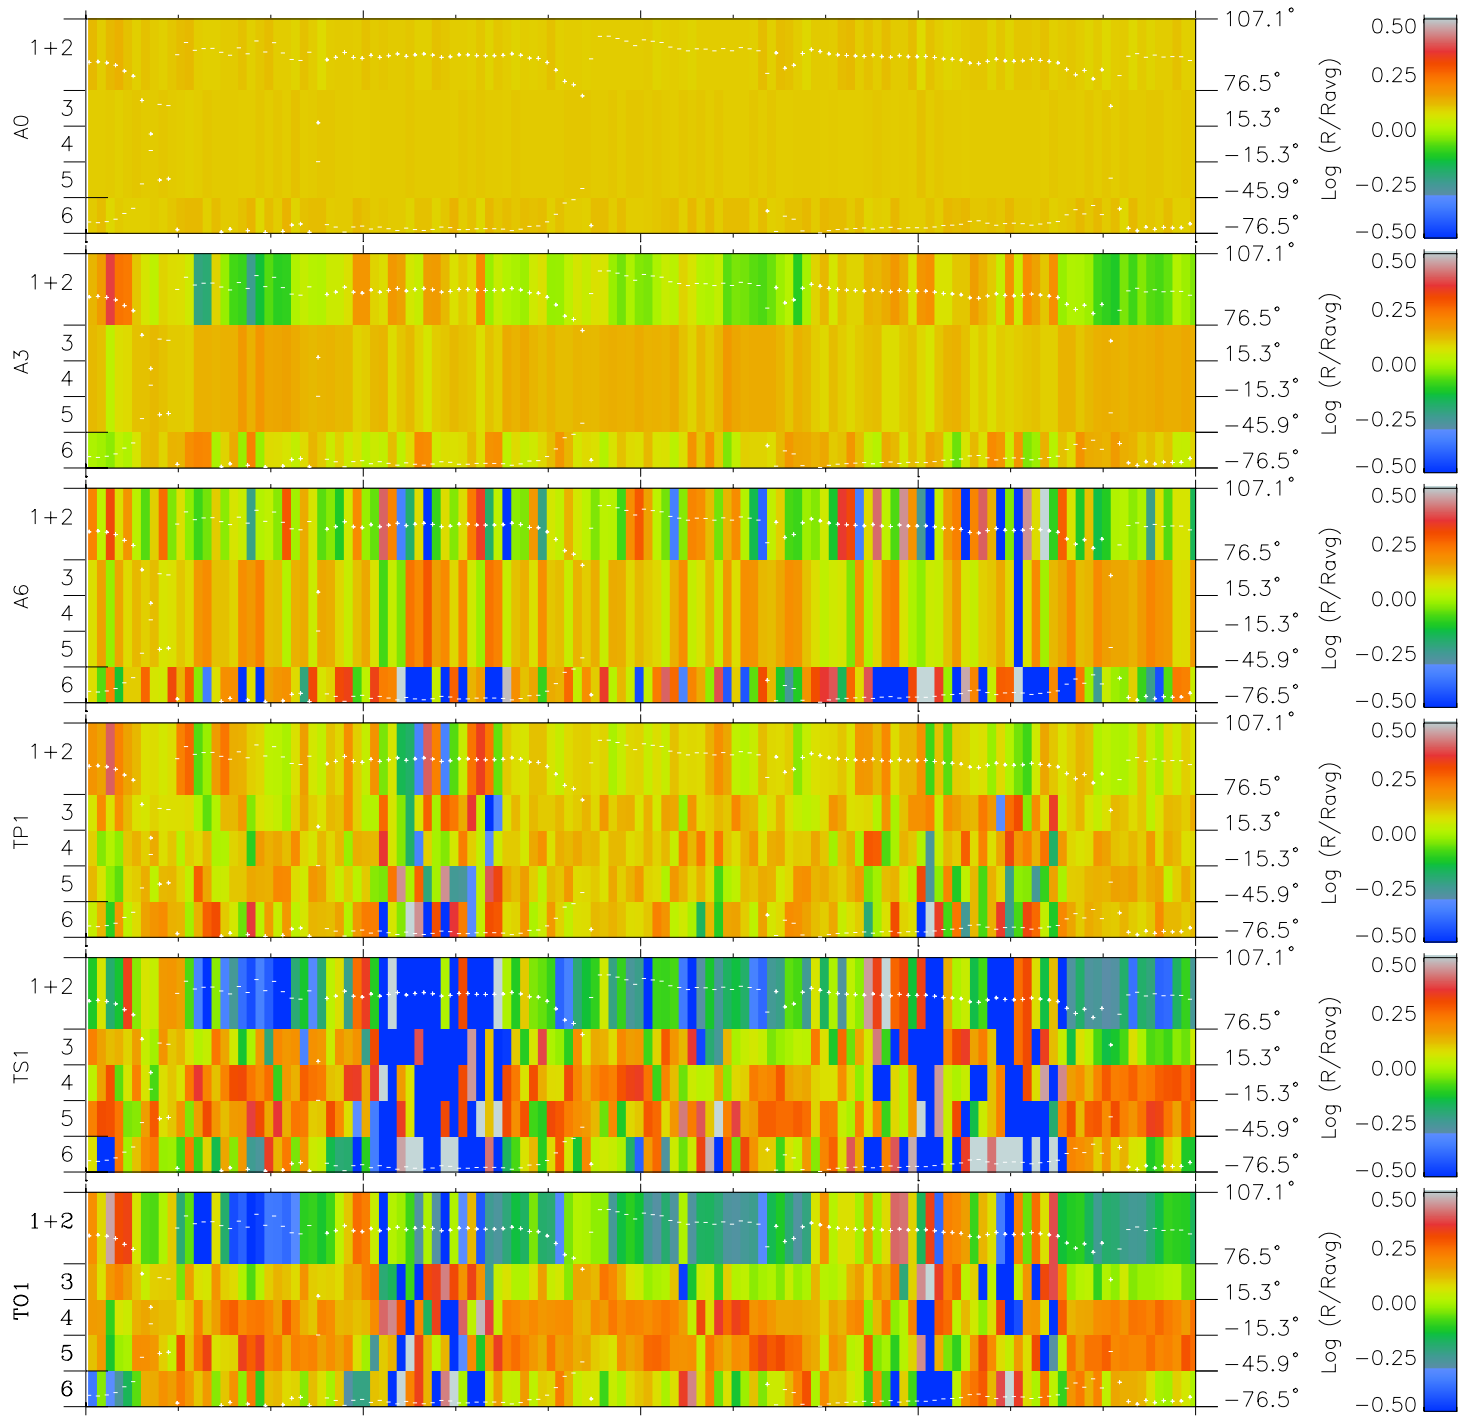

Galileo EPD Real Elevation Anisotropies 97142

Software Version: RTELEV_MEAN V 1.20
Data Production: 06-03-00
Plot Production: Sat Sep 15 07:57:33 2001
Color File: wondr3
Geofactor File: 1.1

00:00:00 1997-142	142-06	142-12	142-18	00:00:00 1997-143	
+	+	+	+	+	X JSE(R_j)
-84.93	-85.53	-86.11	-86.67	-87.21	Y JSE(R_j)
-8.77	-9.42	-10.06	-10.70	-11.34	Z JSE(R_j)
-0.71	-0.68	-0.66	-0.63	-0.60	

- ◇ = Jupiter look direction
- = Corotation look direction