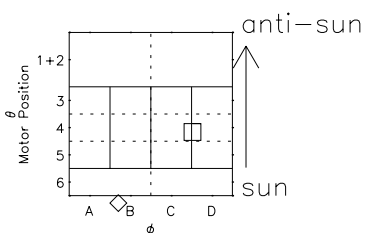

Galileo EPD Real Elevation Anisotropies 97142

Software Version: RTELEV_MEAN V 1.20
Data Production: 06-03-00
Plot Production: Sat Sep 15 07:57:33 2001
Color File: wondr3
Geofactor File: 1.1

00:00:00 1997-142	142-06	142-12	142-18	00:00:00 1997-143	
+	+	+	+	+	X JSE(R_j)
-84.93	-85.53	-86.11	-86.67	-87.21	Y JSE(R_j)
-8.77	-9.42	-10.06	-10.70	-11.34	Z JSE(R_j)
-0.71	-0.68	-0.66	-0.63	-0.60	

- ◇ = Jupiter look direction
- = Corotation look direction