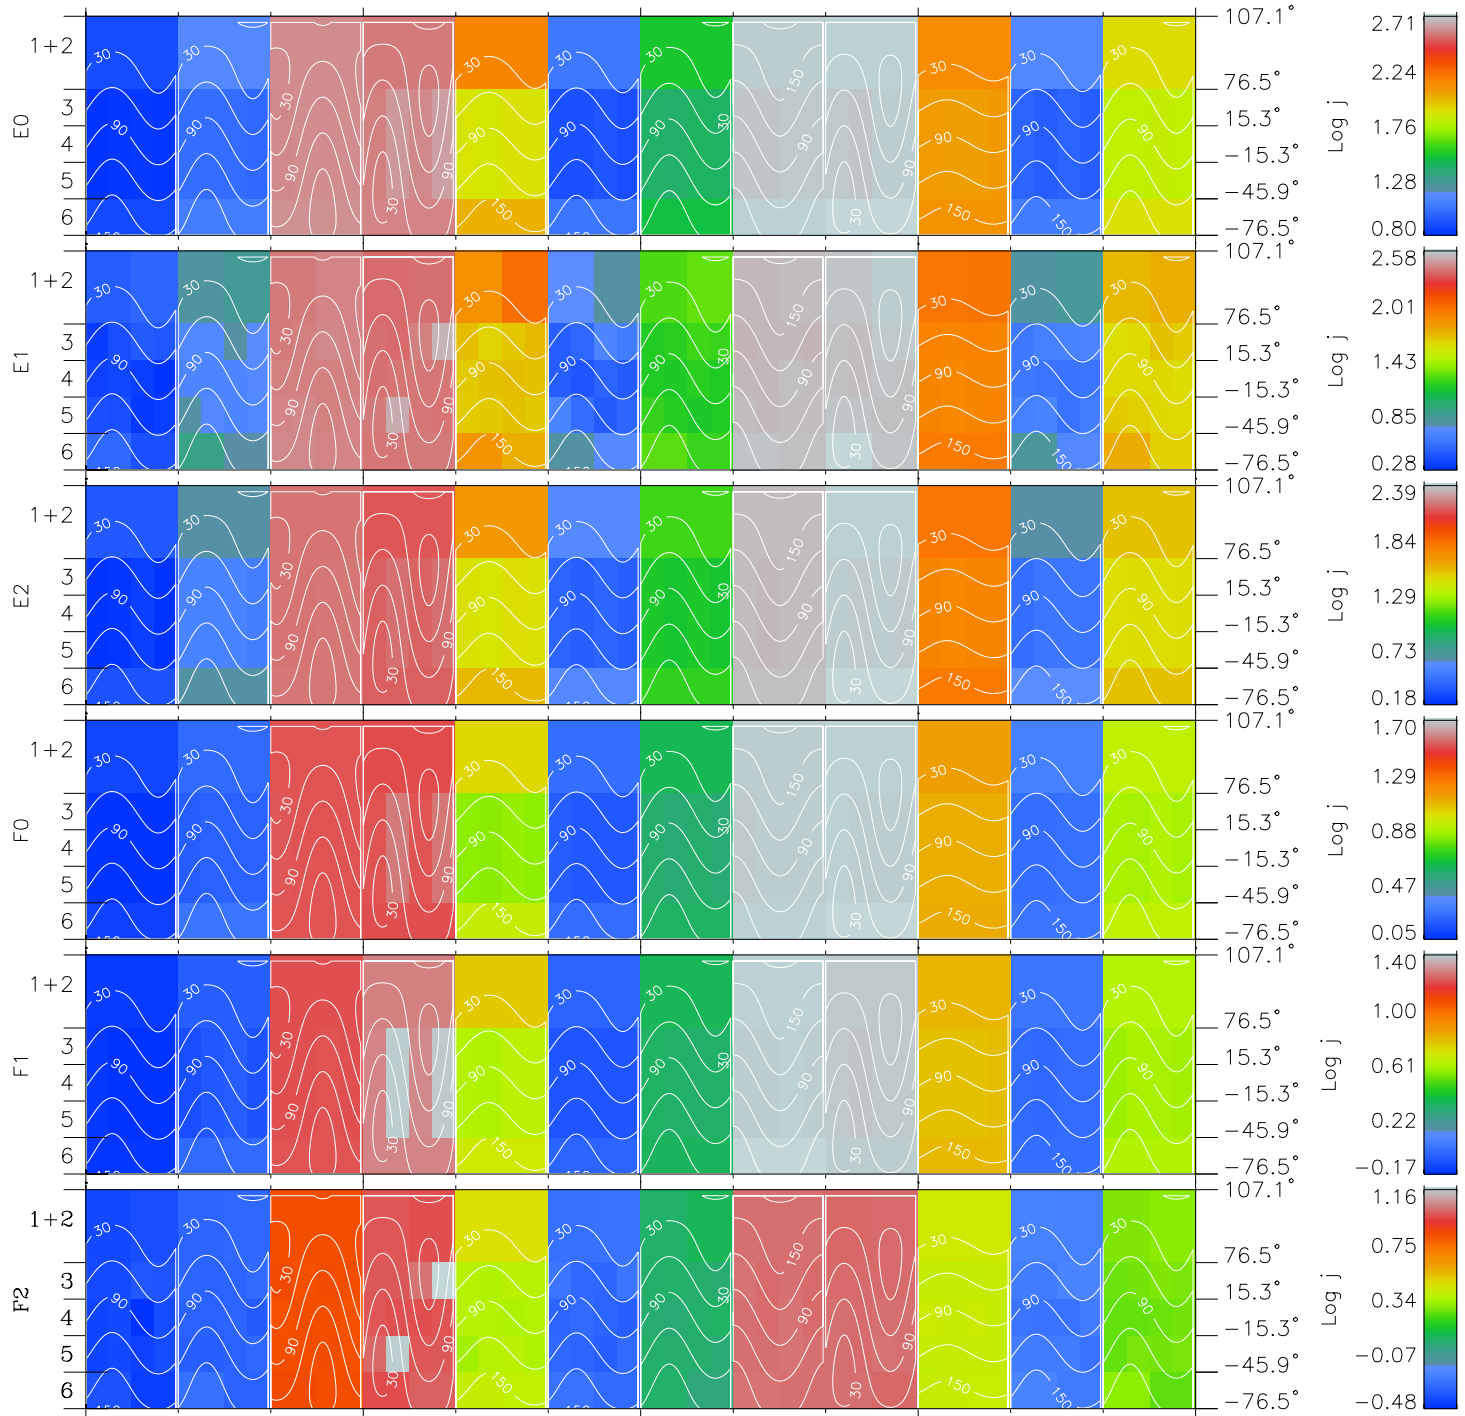

Galileo EPD Real Time All-Sky Anisotropies 97140

Software Version: RTSKY_FLUX V 1.20
 Data Production: 06-03-00
 Plot Production: Sat Sep 15 07:40:52 2001
 Color File: wondr3
 Geofactor File: 1.1

00:00:00 1997-140	140-06	140-12	140-18	00:00:00 1997-141	
+	+	+	+	+	X JSE(R _j)
-79.31	-80.09	-80.85	-81.59	-82.30	Y JSE(R _j)
-3.52	-4.18	-4.84	-5.50	-6.16	Z JSE(R _j)
-0.92	-0.89	-0.87	-0.84	-0.82	

- ◇ = Jupiter look direction
- = Corotation look direction