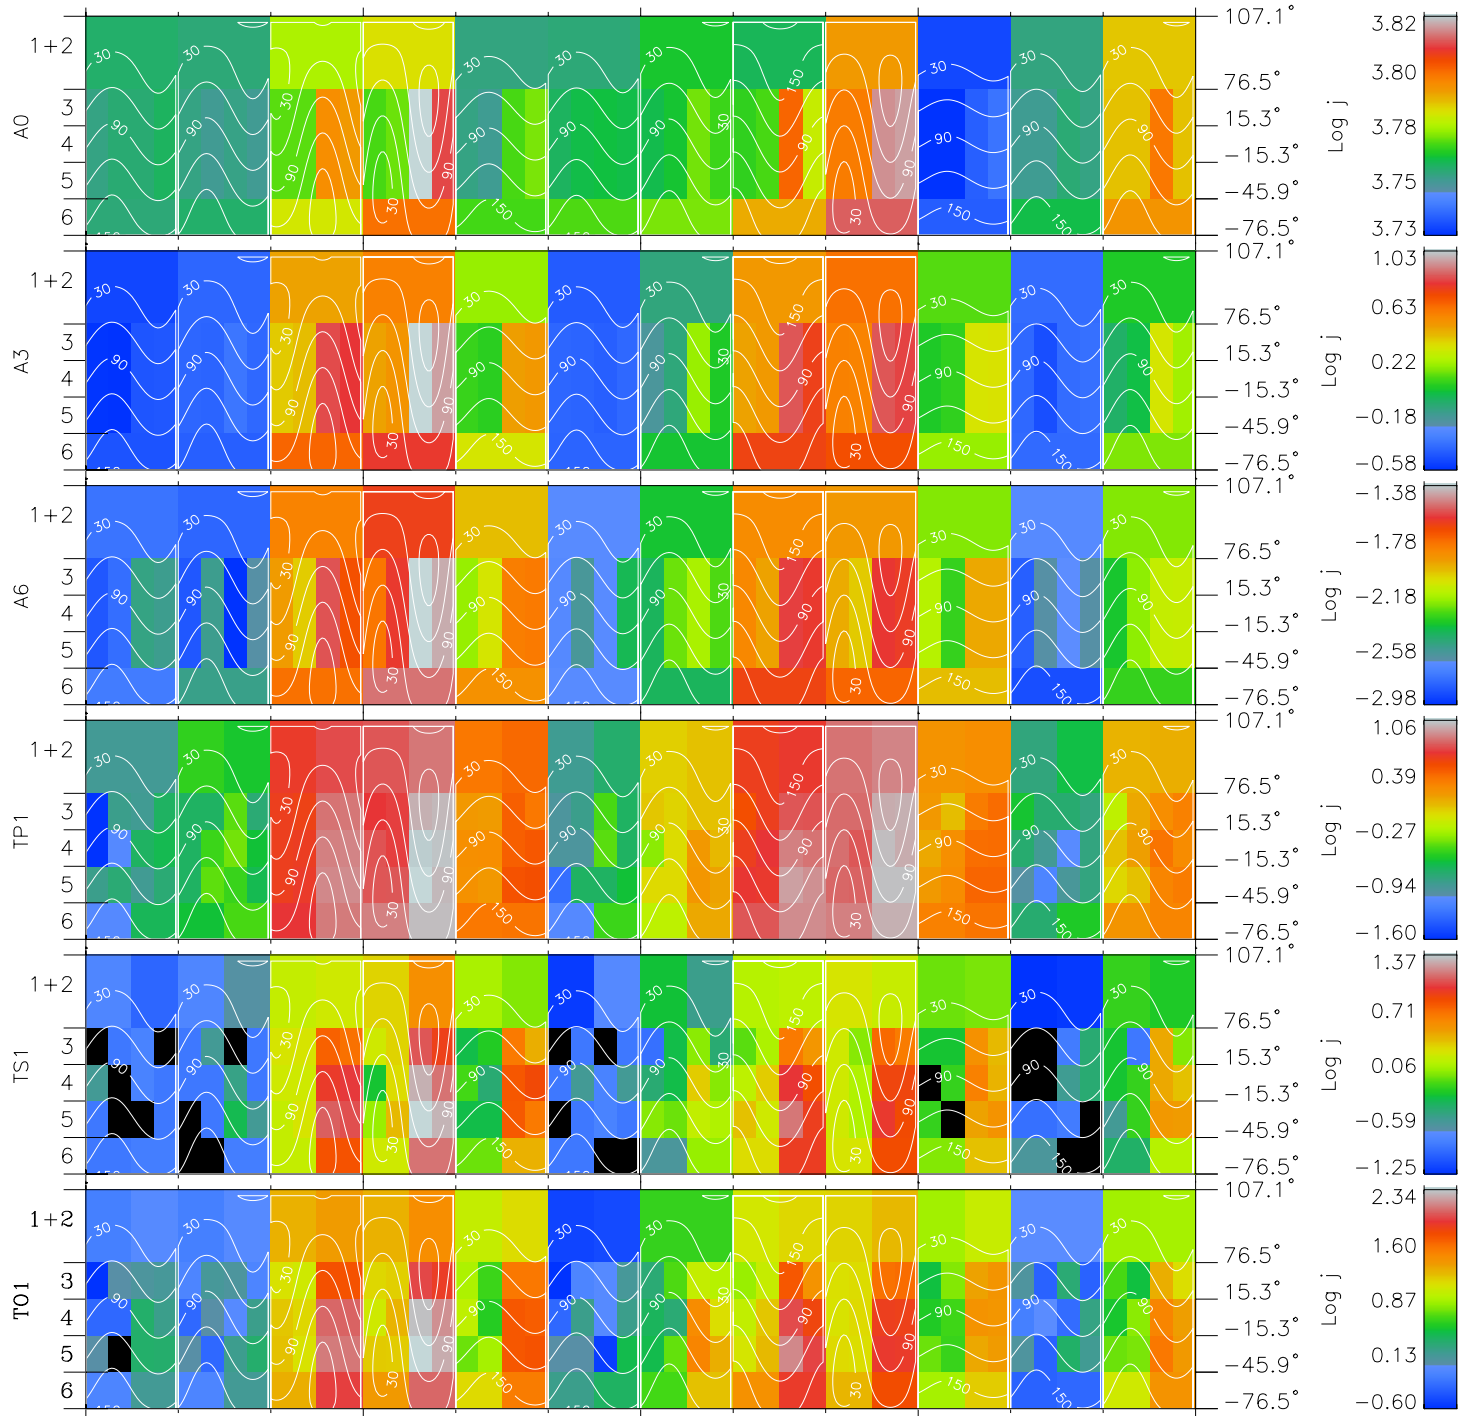

Galileo EPD Real Time All-Sky Anisotropies 97140

Software Version: RTSKY_FLUX V 1.20
 Data Production: 06-03-00
 Plot Production: Sat Sep 15 07:40:44 2001
 Color File: wondr3
 Geofactor File: 1.1

00:00:00
1997-140

140-06

140-12

140-18

00:00:00
1997-141

+
-79.31
-3.52
-0.92

+
-80.09
-4.18
-0.89

+
-80.85
-4.84
-0.87

+
-81.59
-5.50
-0.84

+
-82.30
-6.16
-0.82

X JSE(R_j)
Y JSE(R_j)
Z JSE(R_j)

- ◇ = Jupiter look direction
- = Corotation look direction