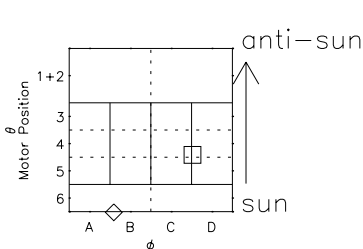

Galileo EPD Real Elevation Anisotropies 97138

Software Version: RTELEV_FLUX V 1.20
 Data Production: 06-03-00
 Plot Production: Sat Sep 15 07:24:50 2001
 Color File: wondr3
 Geofactor File: 1.1

00:00:00 1997-138	138-06	138-12	138-18	00:00:00 1997-139	
+	+	+	+	+	
-72.06	-73.06	-74.04	-74.99	-75.90	X JSE(R _j)
1.85	1.18	0.50	-0.17	-0.84	Y JSE(R _j)
-1.11	-1.08	-1.06	-1.04	-1.01	Z JSE(R _j)

- ◇ = Jupiter look direction
- = Corotation look direction