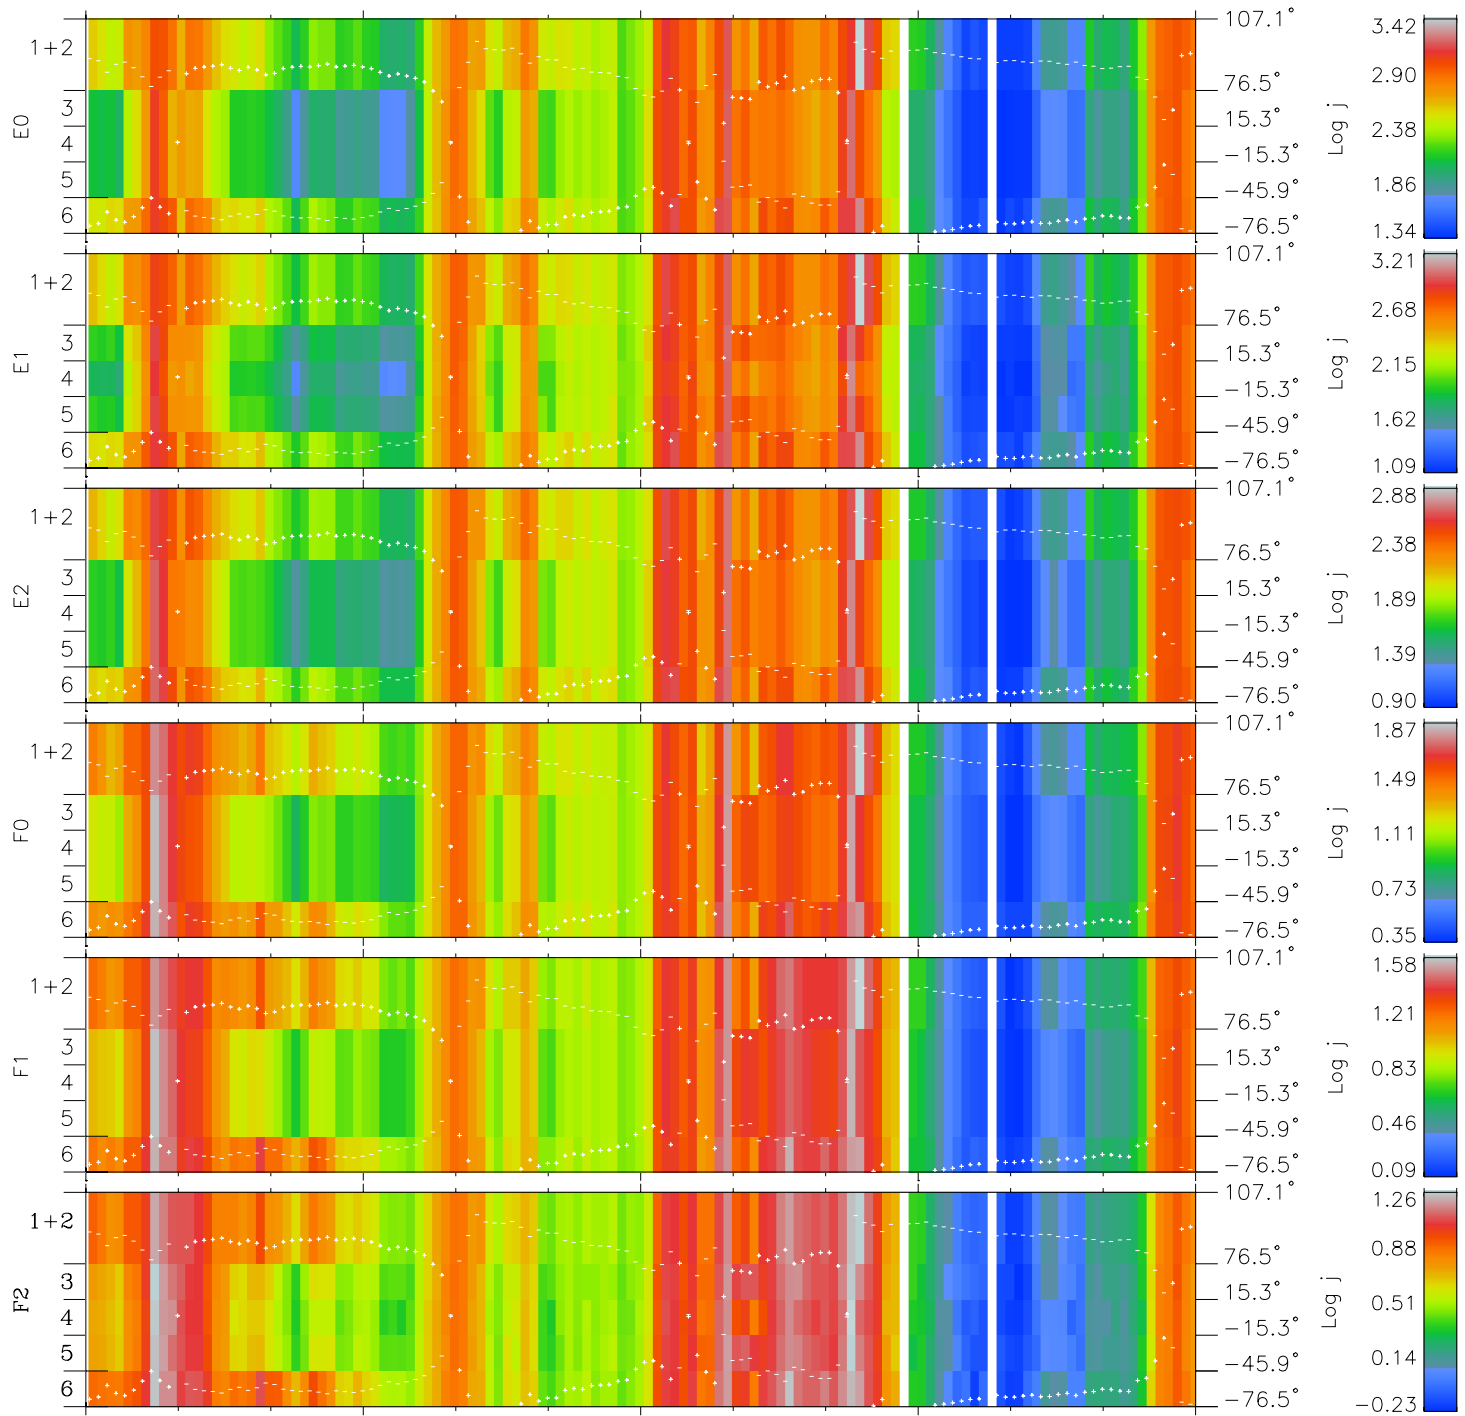

Galileo EPD Real Elevation Anisotropies 97138

Software Version: RTELEV_FLUX V 1.20
 Data Production: 06-03-00
 Plot Production: Sat Sep 15 07:24:50 2001
 Color File: wondr3
 Geofactor File: 1.1

00:00:00 1997-138	138-06	138-12	138-18	00:00:00 1997-139	
+	+	+	+	+	
-72.06	-73.06	-74.04	-74.99	-75.90	X JSE(R _j)
1.85	1.18	0.50	-0.17	-0.84	Y JSE(R _j)
-1.11	-1.08	-1.06	-1.04	-1.01	Z JSE(R _j)

- ◇ = Jupiter look direction
- = Corotation look direction