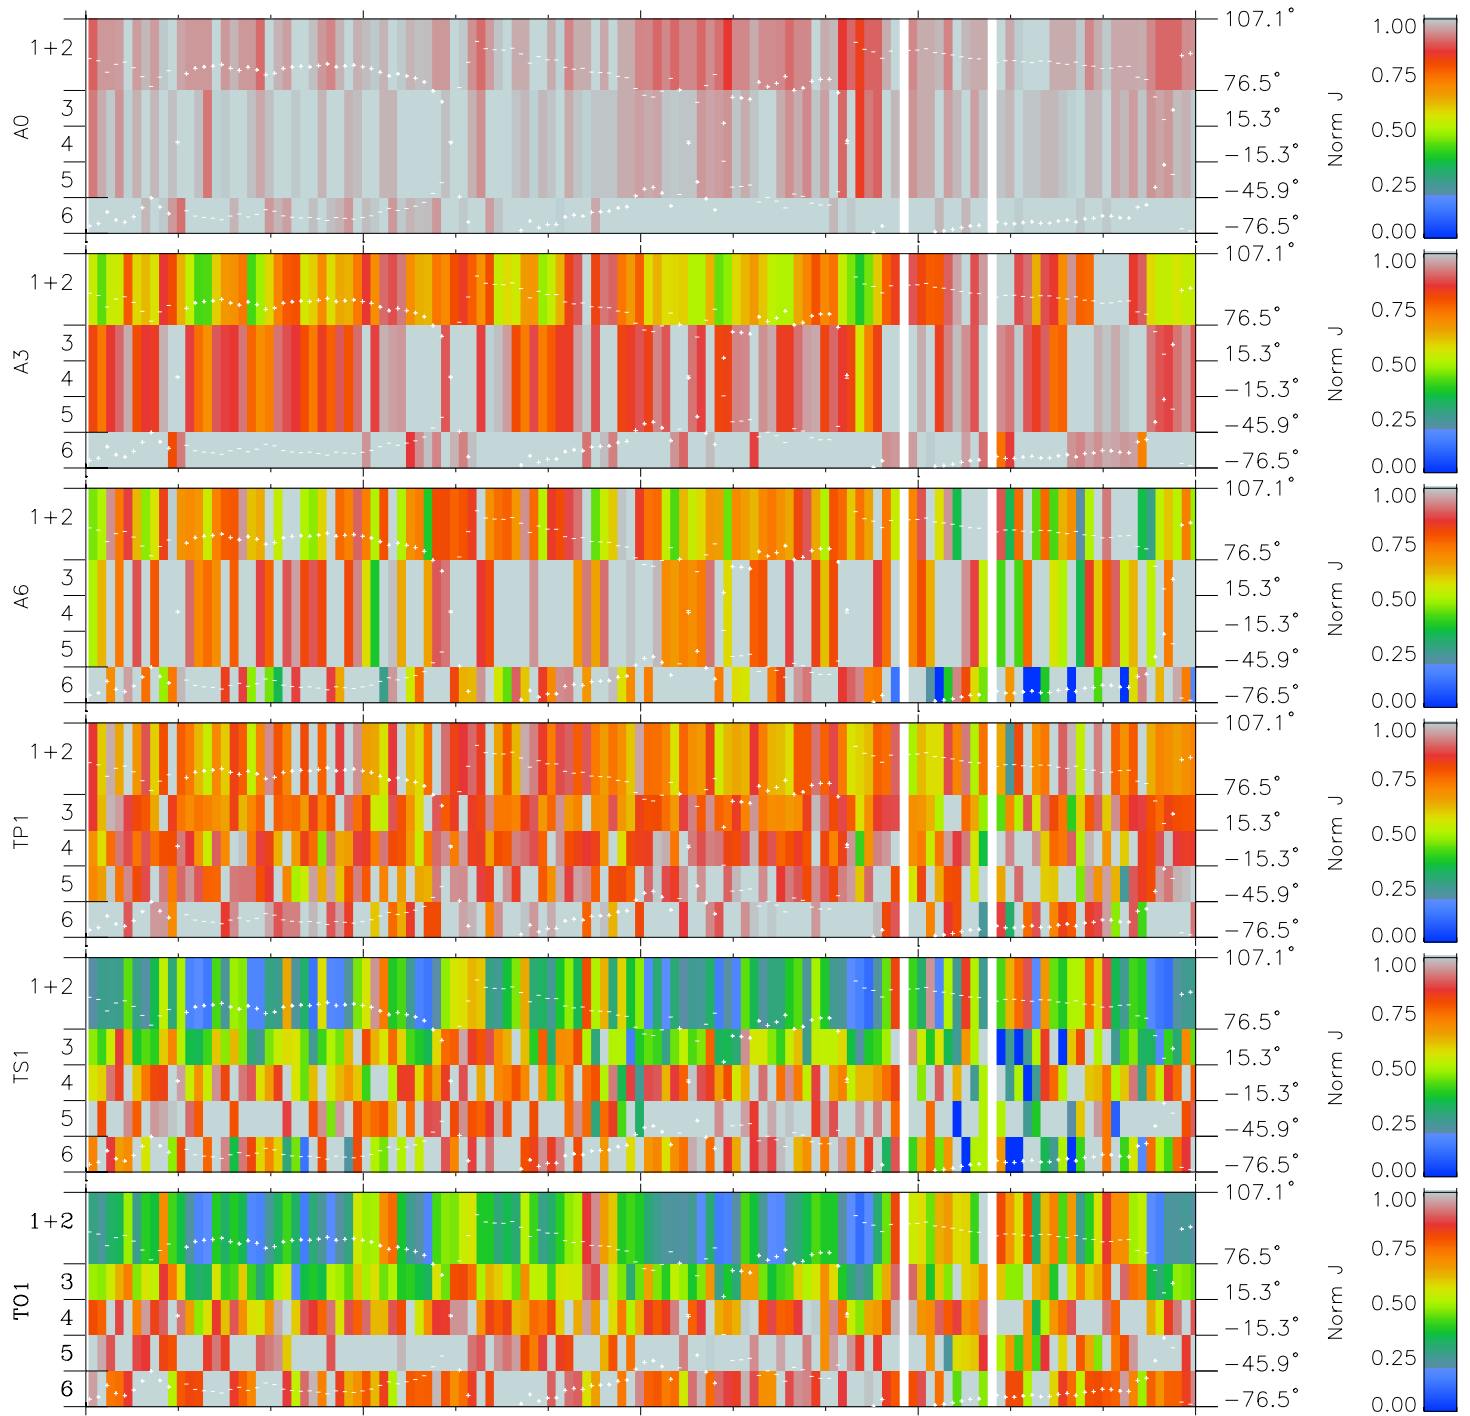

Galileo EPD Real Elevation Anisotropies 97138

Software Version: RTELEV_NORM V 1.20
Data Production: 06-03-00
Plot Production: Sat Sep 15 07:24:57 2001
Color File: wondr3
Geofactor File: 1.1

00:00:00 1997-138	138-06	138-12	138-18	00:00:00 1997-139	
+	+	+	+	+	X JSE(R _j)
-72.06	-73.06	-74.04	-74.99	-75.90	Y JSE(R _j)
1.85	1.18	0.50	-0.17	-0.84	Z JSE(R _j)
-1.11	-1.08	-1.06	-1.04	-1.01	

- ◇ = Jupiter look direction
- = Corotation look direction