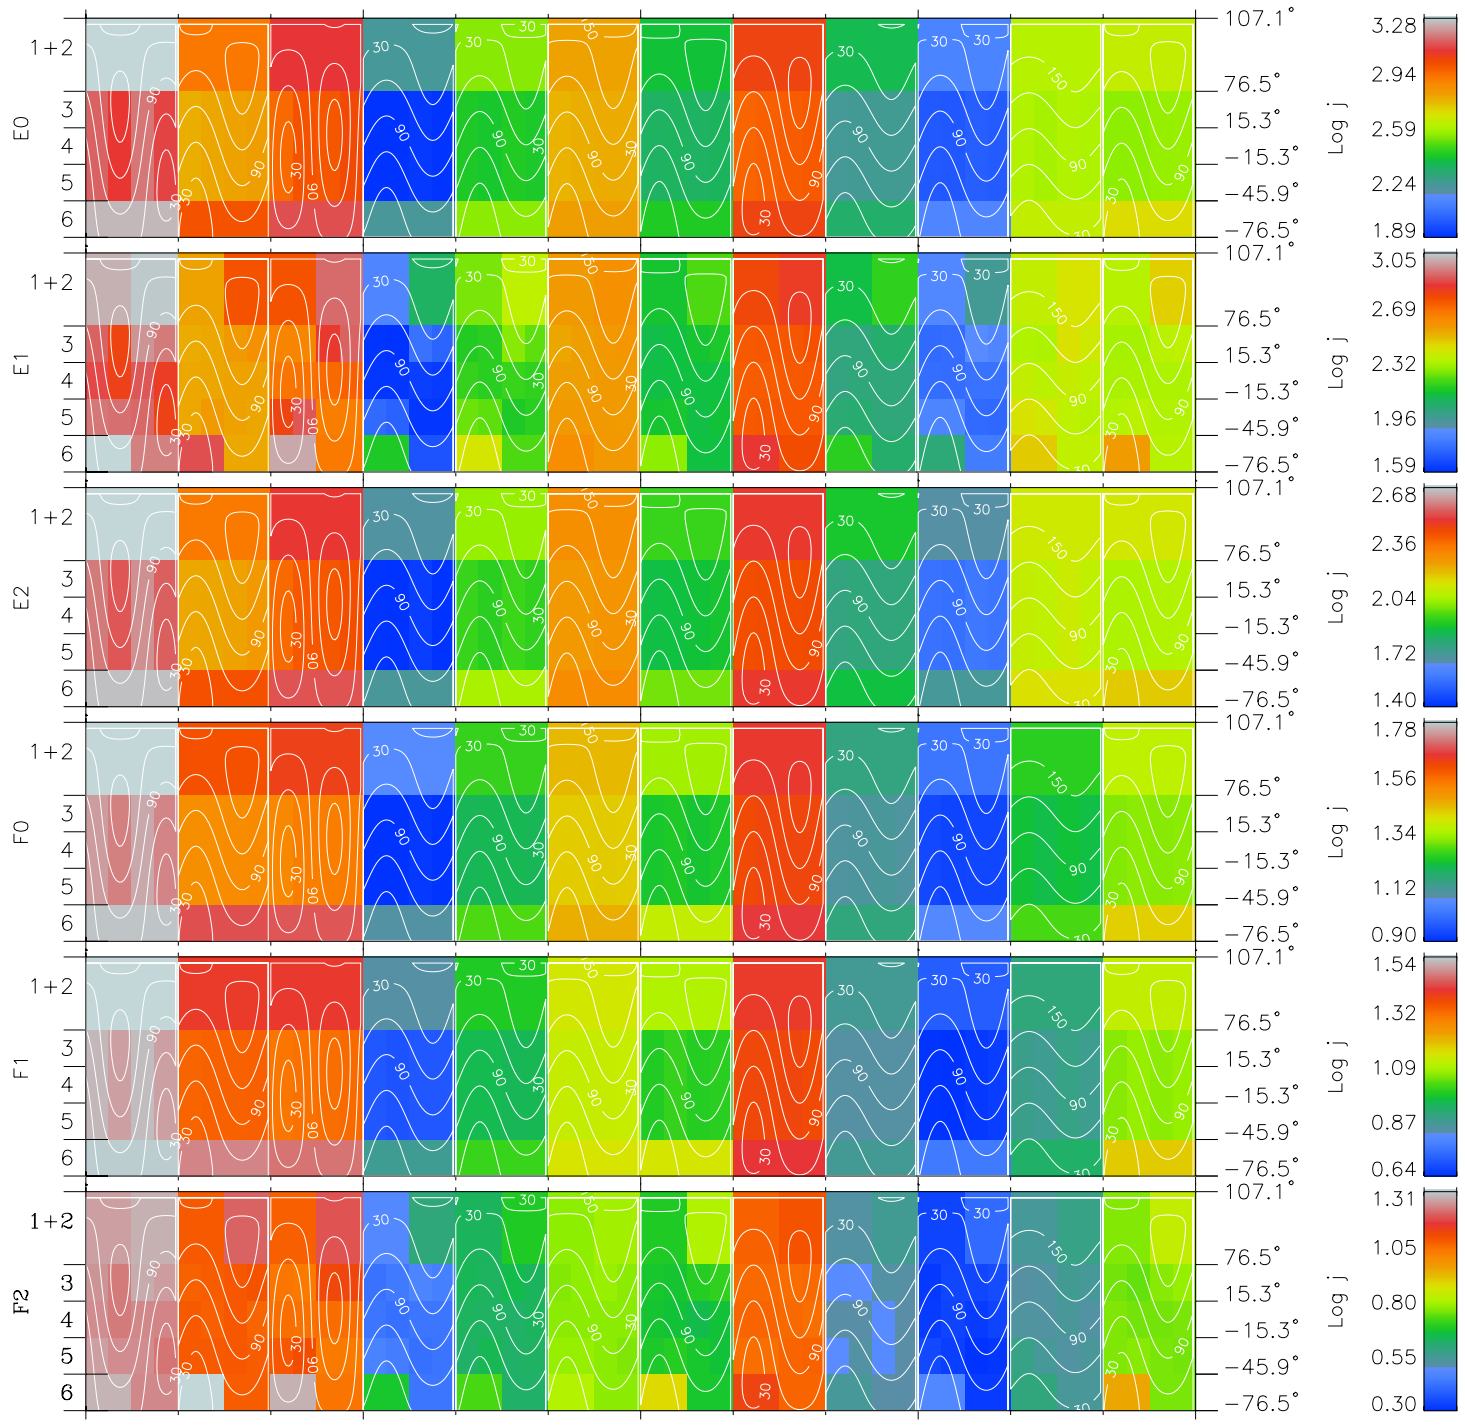

Galileo EPD Real Time All-Sky Anisotropies 97136

Software Version: RTSKY_FLUX V 1.20
 Data Production: 06-03-00
 Plot Production: Sat Sep 15 07:07:49 2001
 Color File: wondr3
 Geofactor File: 1.1

00:00:00 1997-136	136-06	136-12	136-18	00:00:00 1997-137	X JSE(R _j)
+	+	+	+	+	
-62.84	-64.11	-65.35	-66.56	-67.72	Y JSE(R _j)
7.20	6.54	5.88	5.21	4.54	Z JSE(R _j)
-1.26	-1.25	-1.23	-1.21	-1.19	

- ◇ = Jupiter look direction
- = Corotation look direction