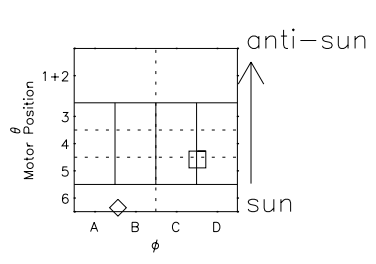

Galileo EPD Real Time All-Sky Anisotropies 97136

Software Version: RTSKY_FLUX V 1.20
 Data Production: 06-03-00
 Plot Production: Sat Sep 15 07:07:49 2001
 Color File: wondr3
 Geofactor File: 1.1

00:00:00 1997-136	136-06	136-12	136-18	00:00:00 1997-137	X JSE(R _j)
+	+	+	+	+	
-62.84	-64.11	-65.35	-66.56	-67.72	Y JSE(R _j)
7.20	6.54	5.88	5.21	4.54	Z JSE(R _j)
-1.26	-1.25	-1.23	-1.21	-1.19	

- ◇ = Jupiter look direction
- = Corotation look direction