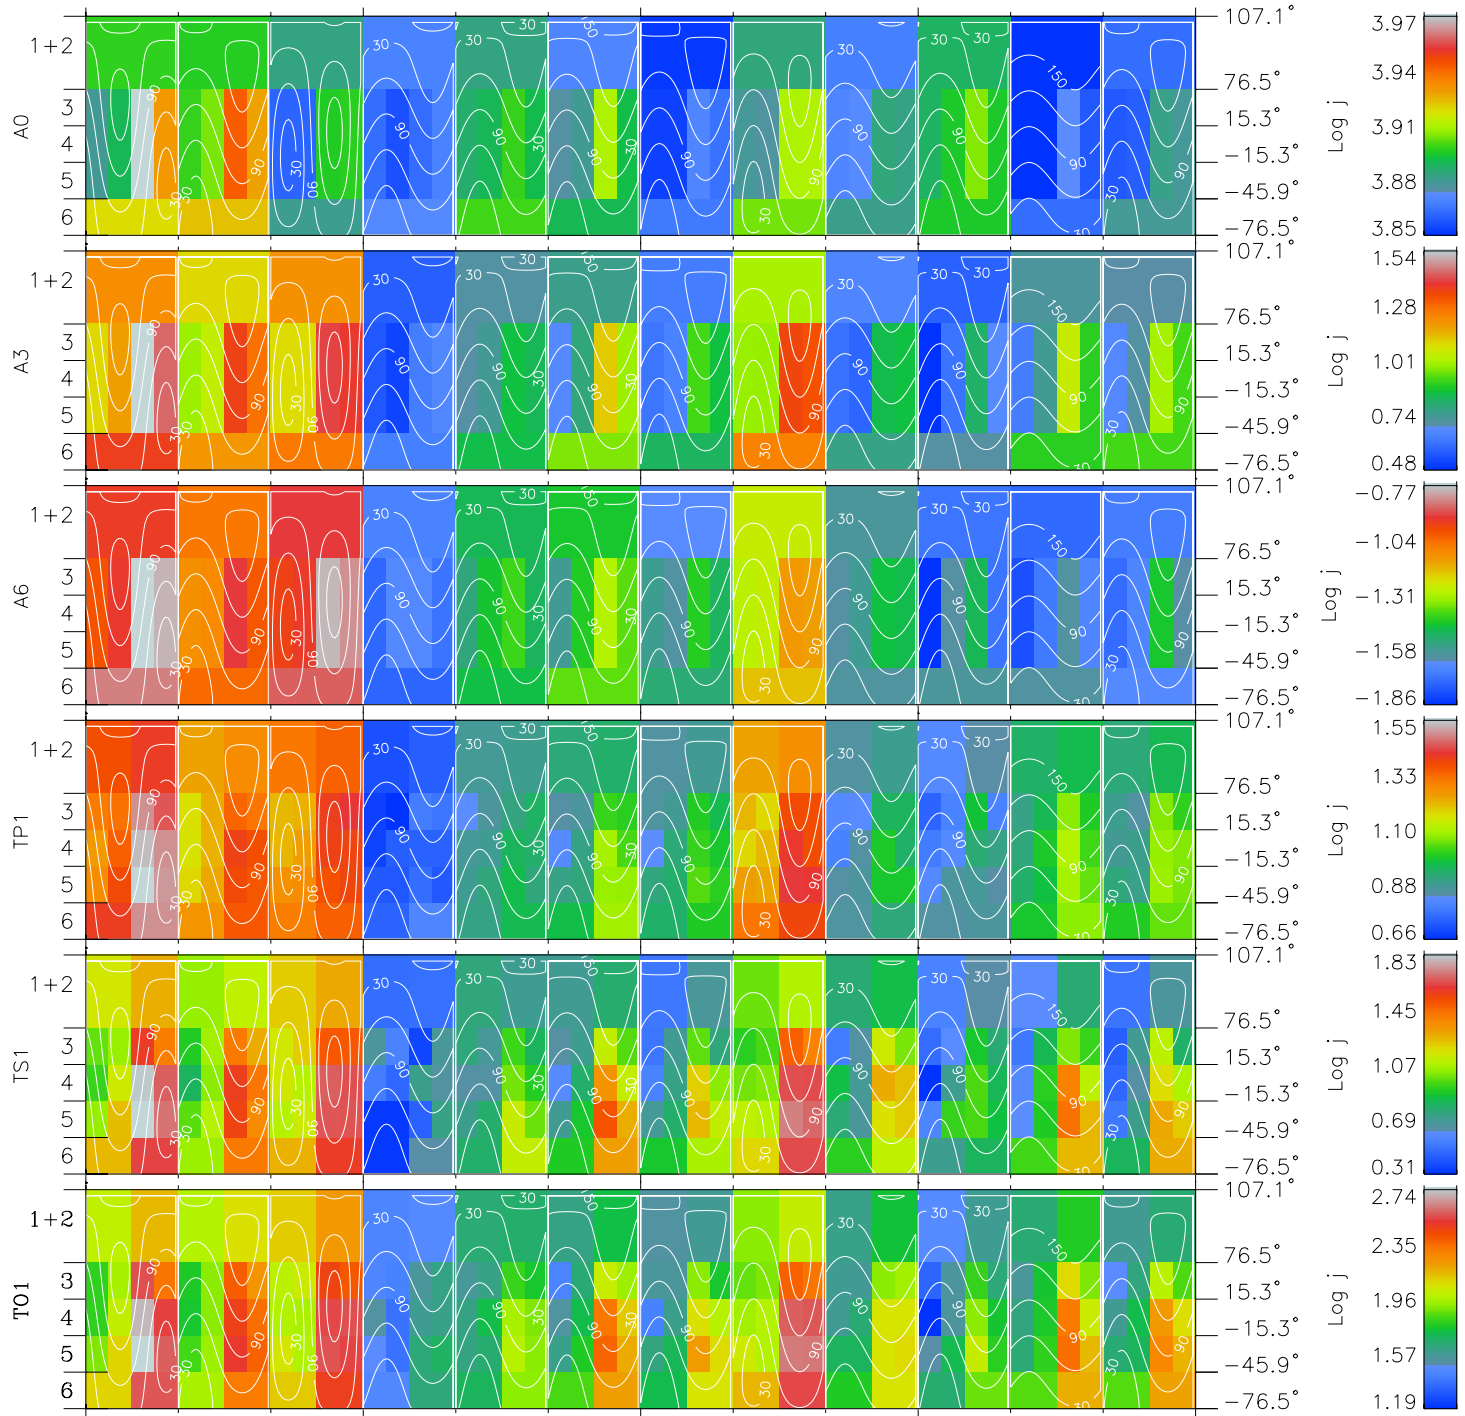

Galileo EPD Real Time All-Sky Anisotropies 97136

Software Version: RTSKY_FLUX V 1.20
 Data Production: 06-03-00
 Plot Production: Sat Sep 15 07:07:41 2001
 Color File: wondr3
 Geofactor File: 1.1

00:00:00 1997-136	136-06	136-12	136-18	00:00:00 1997-137	X JSE(R _j)	Y JSE(R _j)	Z JSE(R _j)
+	+	+	+	+			
-62.84	-64.11	-65.35	-66.56	-67.72			
7.20	6.54	5.88	5.21	4.54			
-1.26	-1.25	-1.23	-1.21	-1.19			

◇ = Jupiter look direction
 □ = Corotation look direction