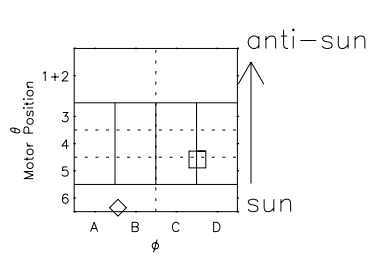

Galileo EPD Real Time All-Sky Anisotropies 97136

Software Version: RTSKY_FLUX V 1.20
 Data Production: 06-03-00
 Plot Production: Sat Sep 15 07:07:41 2001
 Color File: wondr3
 Geofactor File: 1.1

00:00:00 1997-136	136-06	136-12	136-18	00:00:00 1997-137	X JSE(R _j)	Y JSE(R _j)	Z JSE(R _j)
+	+	+	+	+			
-62.84	-64.11	-65.35	-66.56	-67.72			
7.20	6.54	5.88	5.21	4.54			
-1.26	-1.25	-1.23	-1.21	-1.19			

◇ = Jupiter look direction
 □ = Corotation look direction