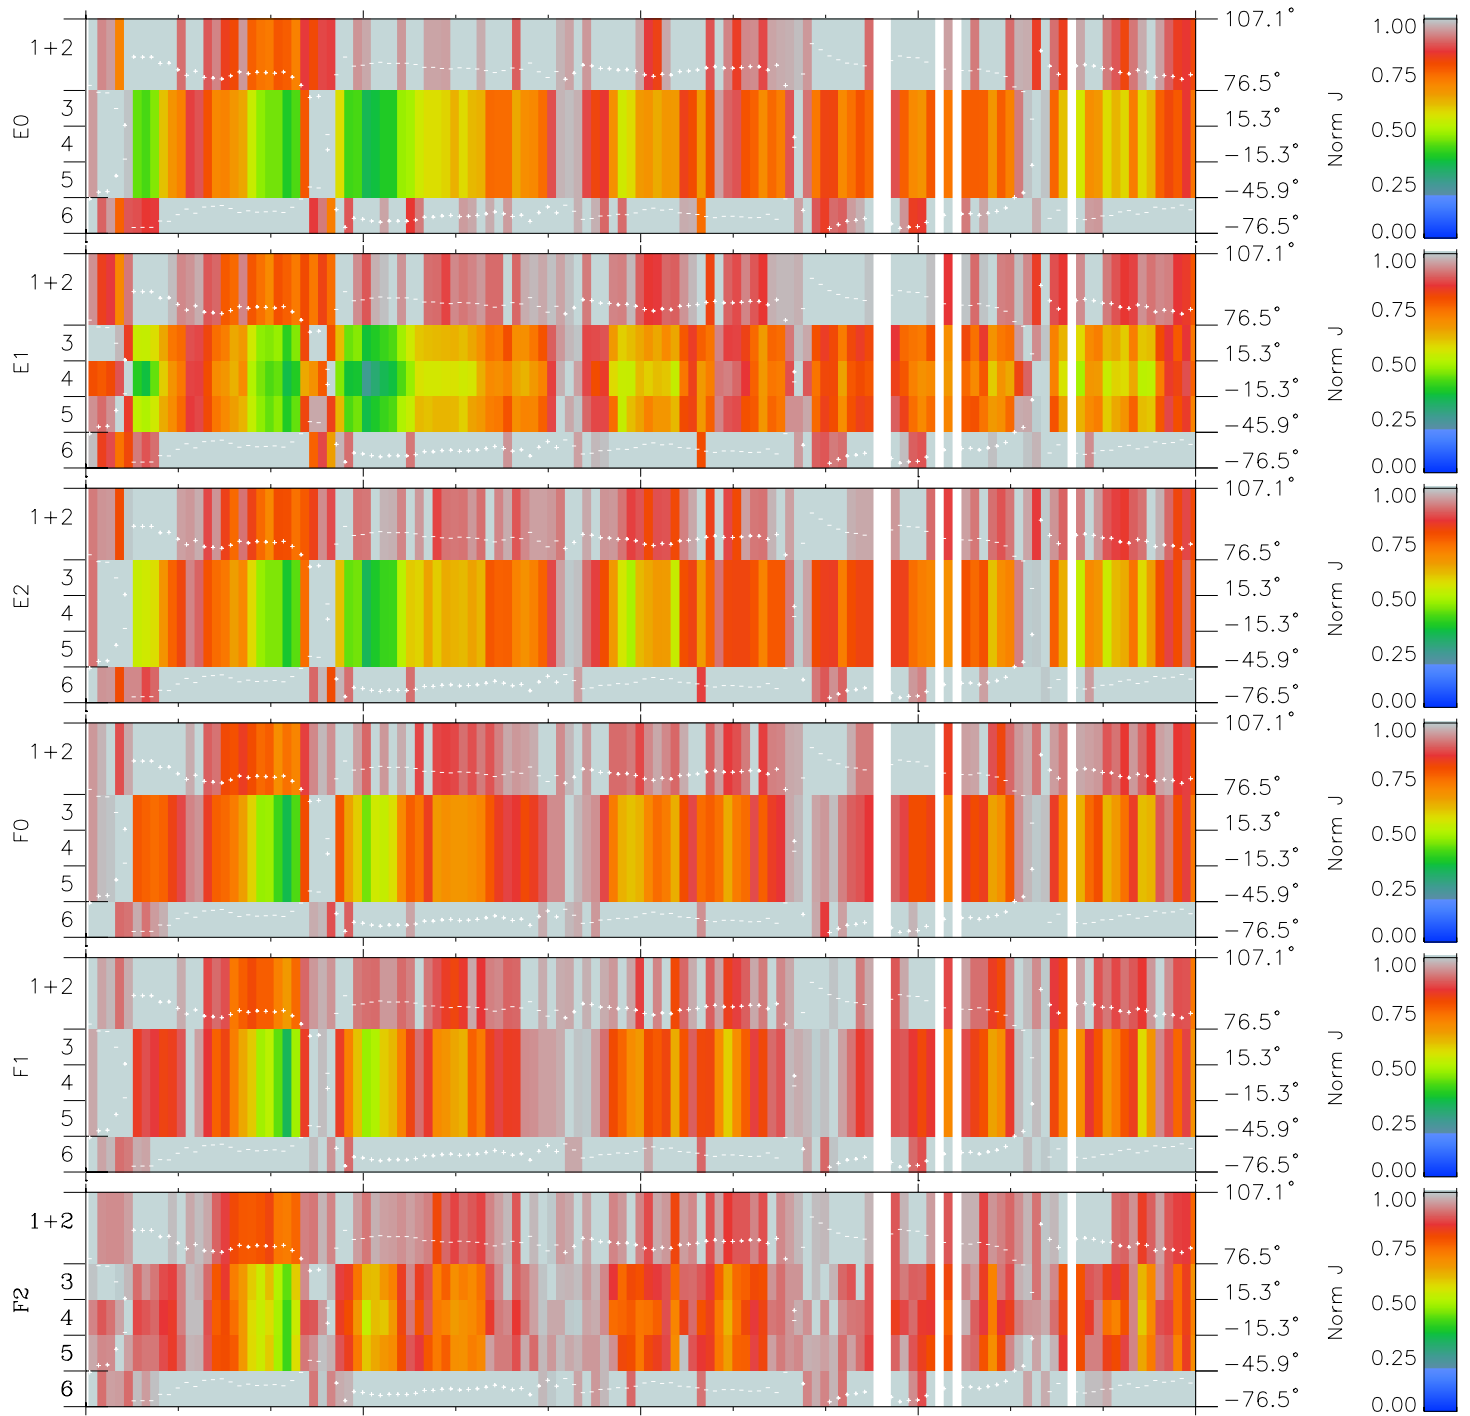

Galileo EPD Real Elevation Anisotropies 97136

Software Version: RTELEV_NORM V 1.20
Data Production: 06-03-00
Plot Production: Sat Sep 15 07:08:40 2001
Color File: wondr3
Geofactor File: 1.1

00:00:00 1997-136	136-06	136-12	136-18	00:00:00 1997-137	
+	+	+	+	+	X JSE(R _j)
-62.84	-64.11	-65.35	-66.56	-67.72	Y JSE(R _j)
7.20	6.54	5.88	5.21	4.54	Z JSE(R _j)
-1.26	-1.25	-1.23	-1.21	-1.19	

- ◇ = Jupiter look direction
- = Corotation look direction