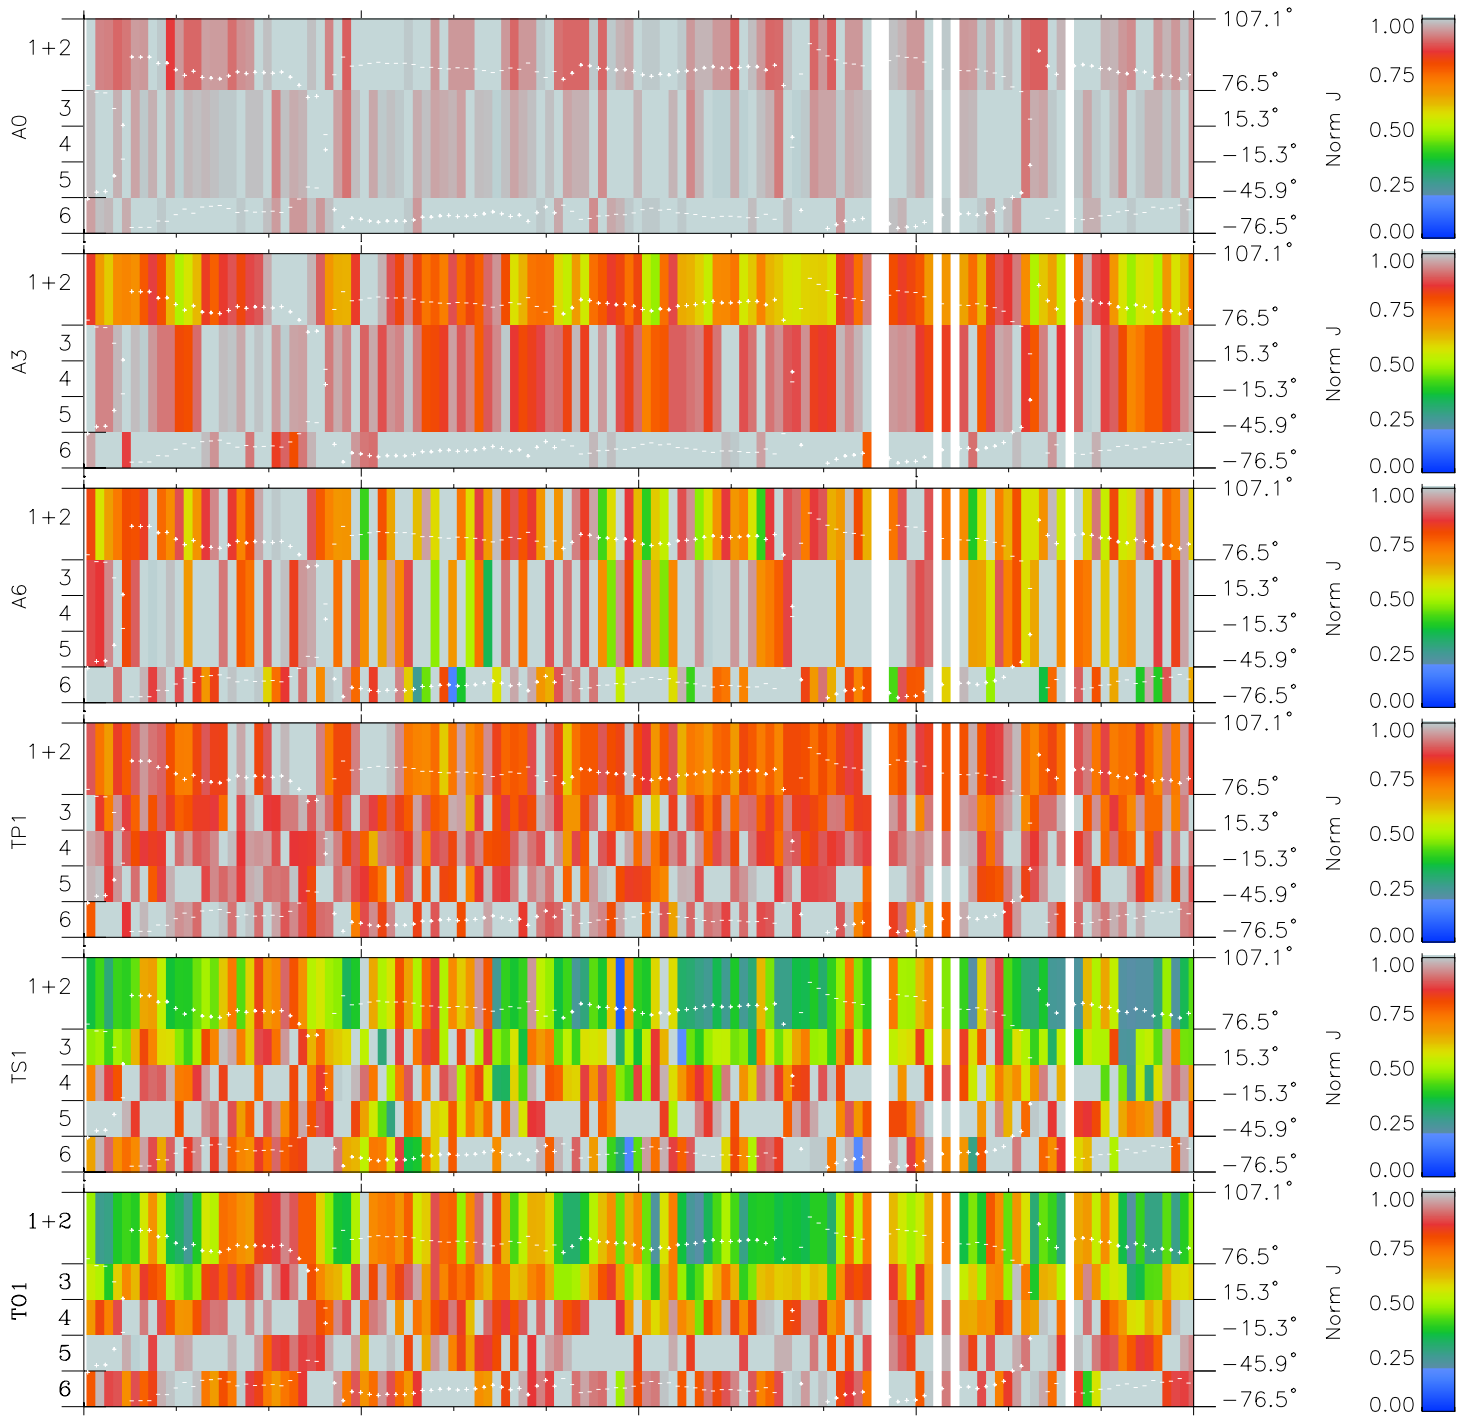

Galileo EPD Real Elevation Anisotropies 97136

Software Version: RTELEV_NORM V 1.20
Data Production: 06-03-00
Plot Production: Sat Sep 15 07:08:35 2001
Color File: wondr3
Geofactor File: 1.1

00:00:00 1997-136	136-06	136-12	136-18	00:00:00 1997-137	
+	+	+	+	+	
-62.84	-64.11	-65.35	-66.56	-67.72	X JSE(R _j)
7.20	6.54	5.88	5.21	4.54	Y JSE(R _j)
-1.26	-1.25	-1.23	-1.21	-1.19	Z JSE(R _j)

- ◇ = Jupiter look direction
- = Corotation look direction