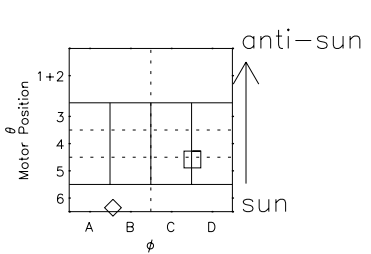

# Galileo EPD Real Elevation Anisotropies 97136

Software Version: RTELEV\_FLUX V 1.20  
Data Production: 06-03-00  
Plot Production: Sat Sep 15 07:08:22 2001  
Color File: wondr3  
Geofactor File: 1.1

00:00:00 1997-136	136-06	136-12	136-18	00:00:00 1997-137	
+	+	+	+	+	X JSE(R <sub>j</sub> )
-62.84	-64.11	-65.35	-66.56	-67.72	Y JSE(R <sub>j</sub> )
7.20	6.54	5.88	5.21	4.54	Z JSE(R <sub>j</sub> )
-1.26	-1.25	-1.23	-1.21	-1.19	

- ◇ = Jupiter look direction
- = Corotation look direction