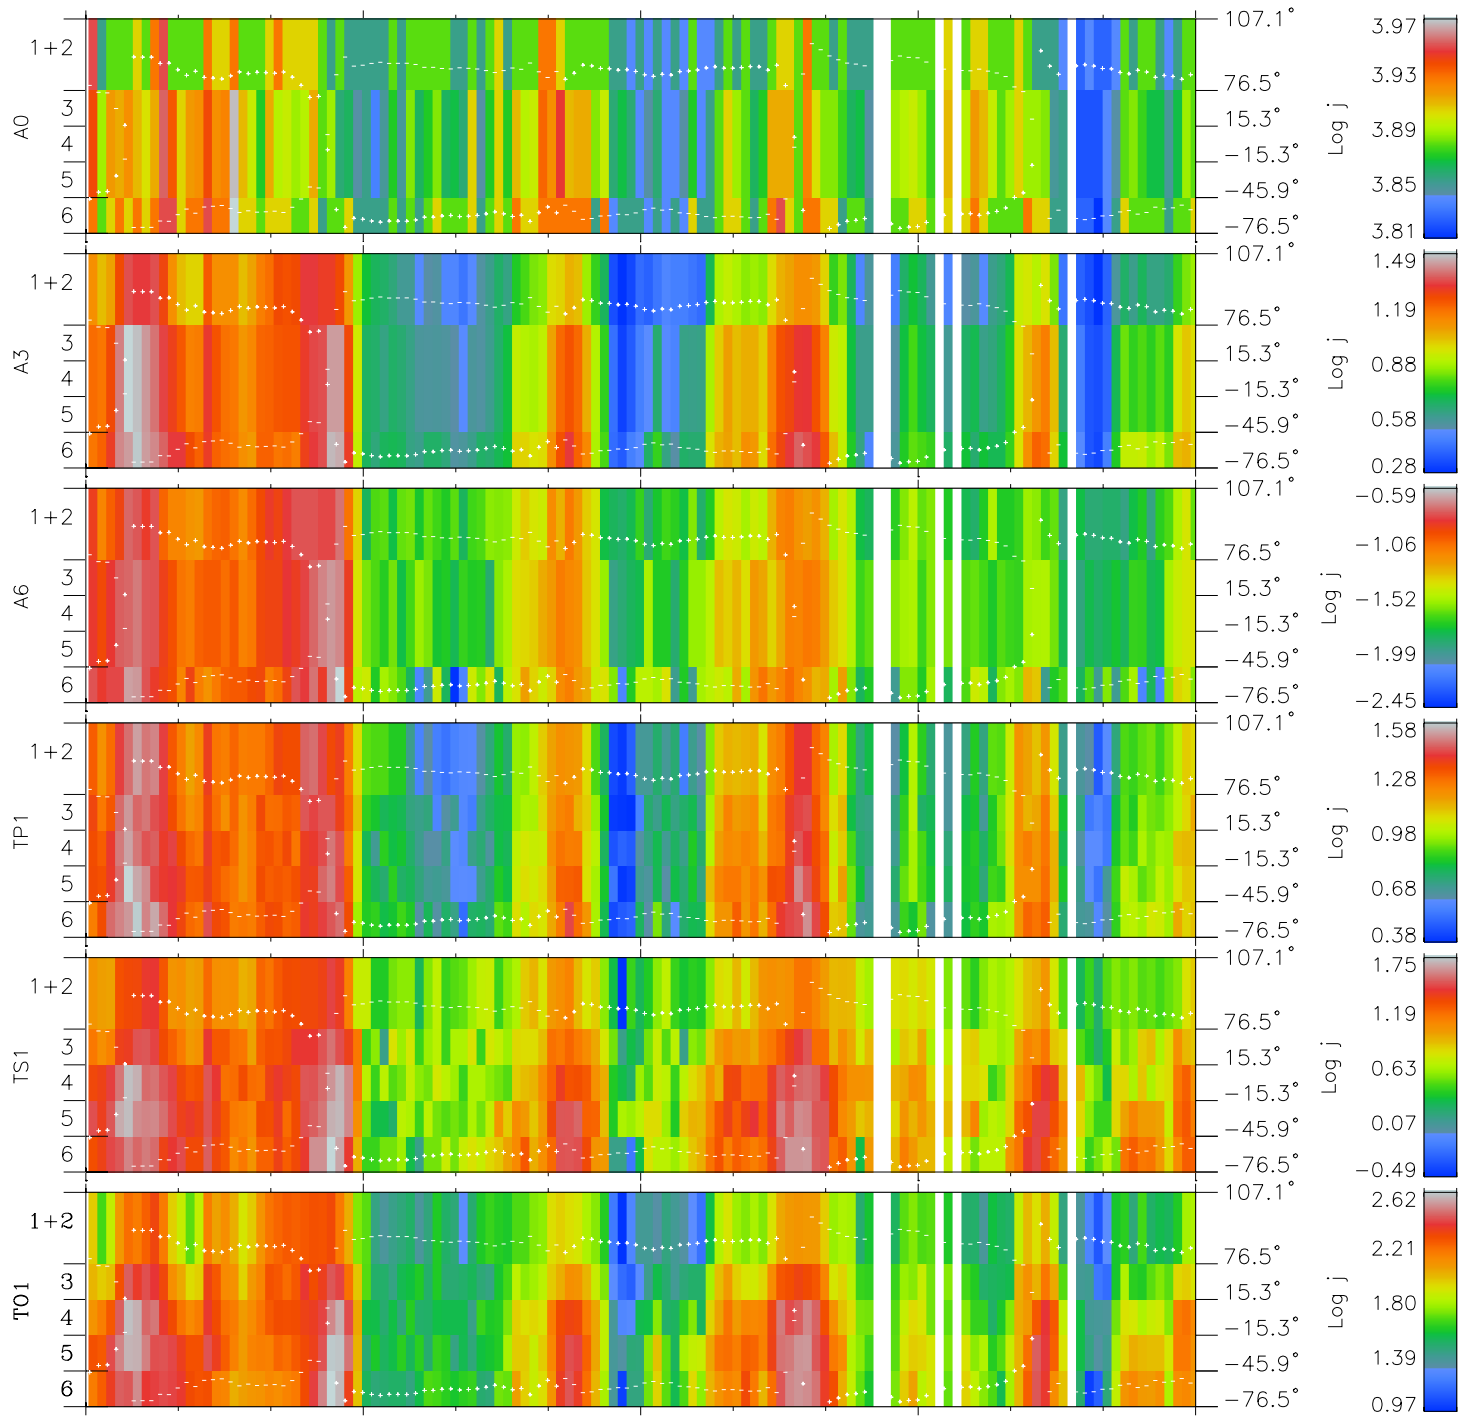

# Galileo EPD Real Elevation Anisotropies 97136

Software Version: RTELEV\_FLUX V 1.20  
Data Production: 06-03-00  
Plot Production: Sat Sep 15 07:08:22 2001  
Color File: wondr3  
Geofactor File: 1.1

00:00:00 1997-136	136-06	136-12	136-18	00:00:00 1997-137	
+	+	+	+	+	X JSE(R <sub>j</sub> )
-62.84	-64.11	-65.35	-66.56	-67.72	Y JSE(R <sub>j</sub> )
7.20	6.54	5.88	5.21	4.54	Z JSE(R <sub>j</sub> )
-1.26	-1.25	-1.23	-1.21	-1.19	

- ◇ = Jupiter look direction
- = Corotation look direction