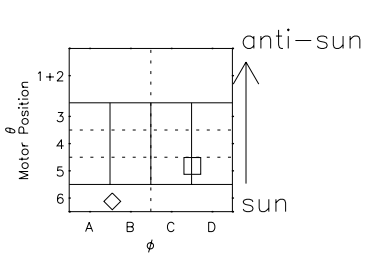

Galileo EPD Real Elevation Anisotropies 97134

Software Version: RTELEV_FLUX V 1.20
 Data Production: 06-03-00
 Plot Production: Sat Sep 15 08:51:55 2001
 Color File: wondr3
 Geofactor File: 1.1

00:00:00 1997-134	134-06	134-12	134-18	00:00:00 1997-135	
+	+	+	+	+	
-51.04	-52.69	-54.28	-55.82	-57.31	X JSE(R_j)
12.30	11.69	11.07	10.44	9.81	Y JSE(R_j)
-1.37	-1.36	-1.35	-1.34	-1.32	Z JSE(R_j)

- ◇ = Jupiter look direction
- = Corotation look direction