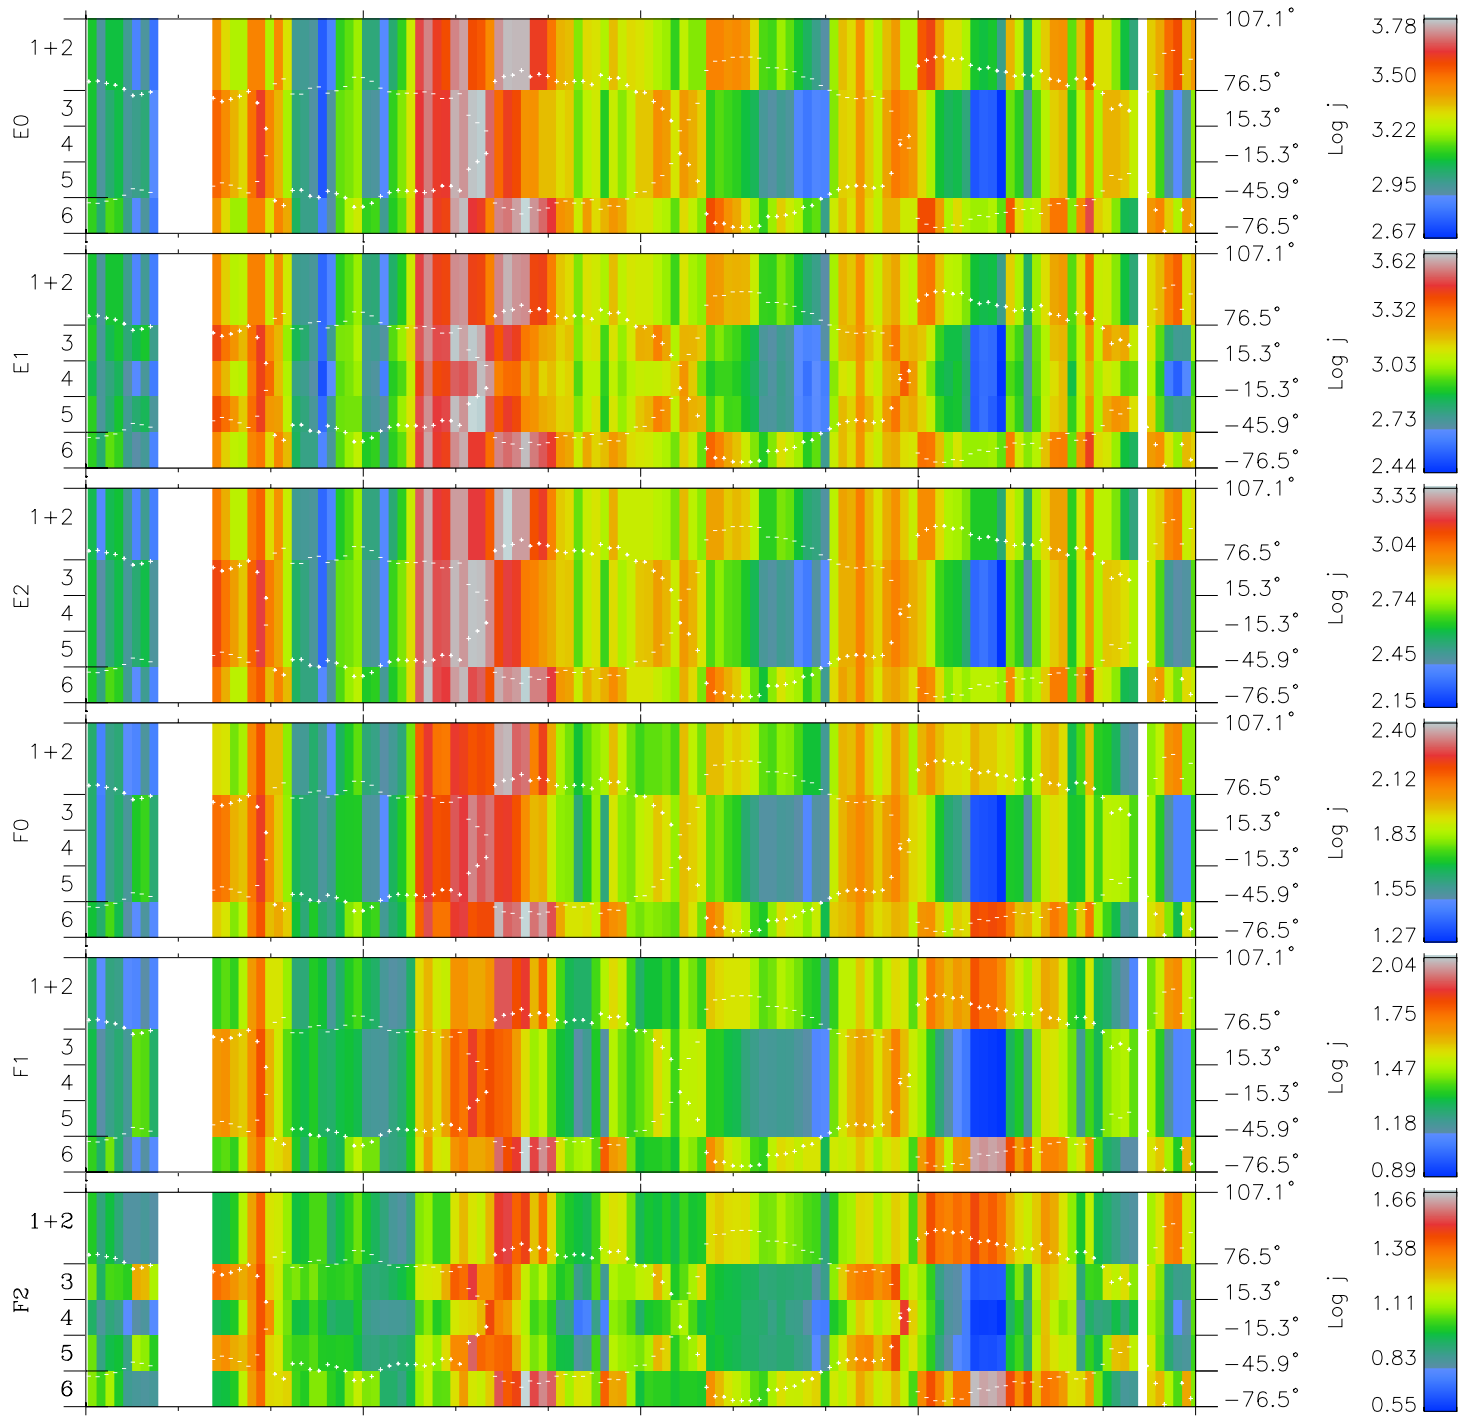

Galileo EPD Real Elevation Anisotropies 97134

Software Version: RTELEV_FLUX V 1.20
 Data Production: 06-03-00
 Plot Production: Sat Sep 15 08:51:55 2001
 Color File: wondr3
 Geofactor File: 1.1

00:00:00 1997-134	134-06	134-12	134-18	00:00:00 1997-135	
+	+	+	+	+	
-51.04	-52.69	-54.28	-55.82	-57.31	X JSE(R_j)
12.30	11.69	11.07	10.44	9.81	Y JSE(R_j)
-1.37	-1.36	-1.35	-1.34	-1.32	Z JSE(R_j)

- ◇ = Jupiter look direction
- = Corotation look direction