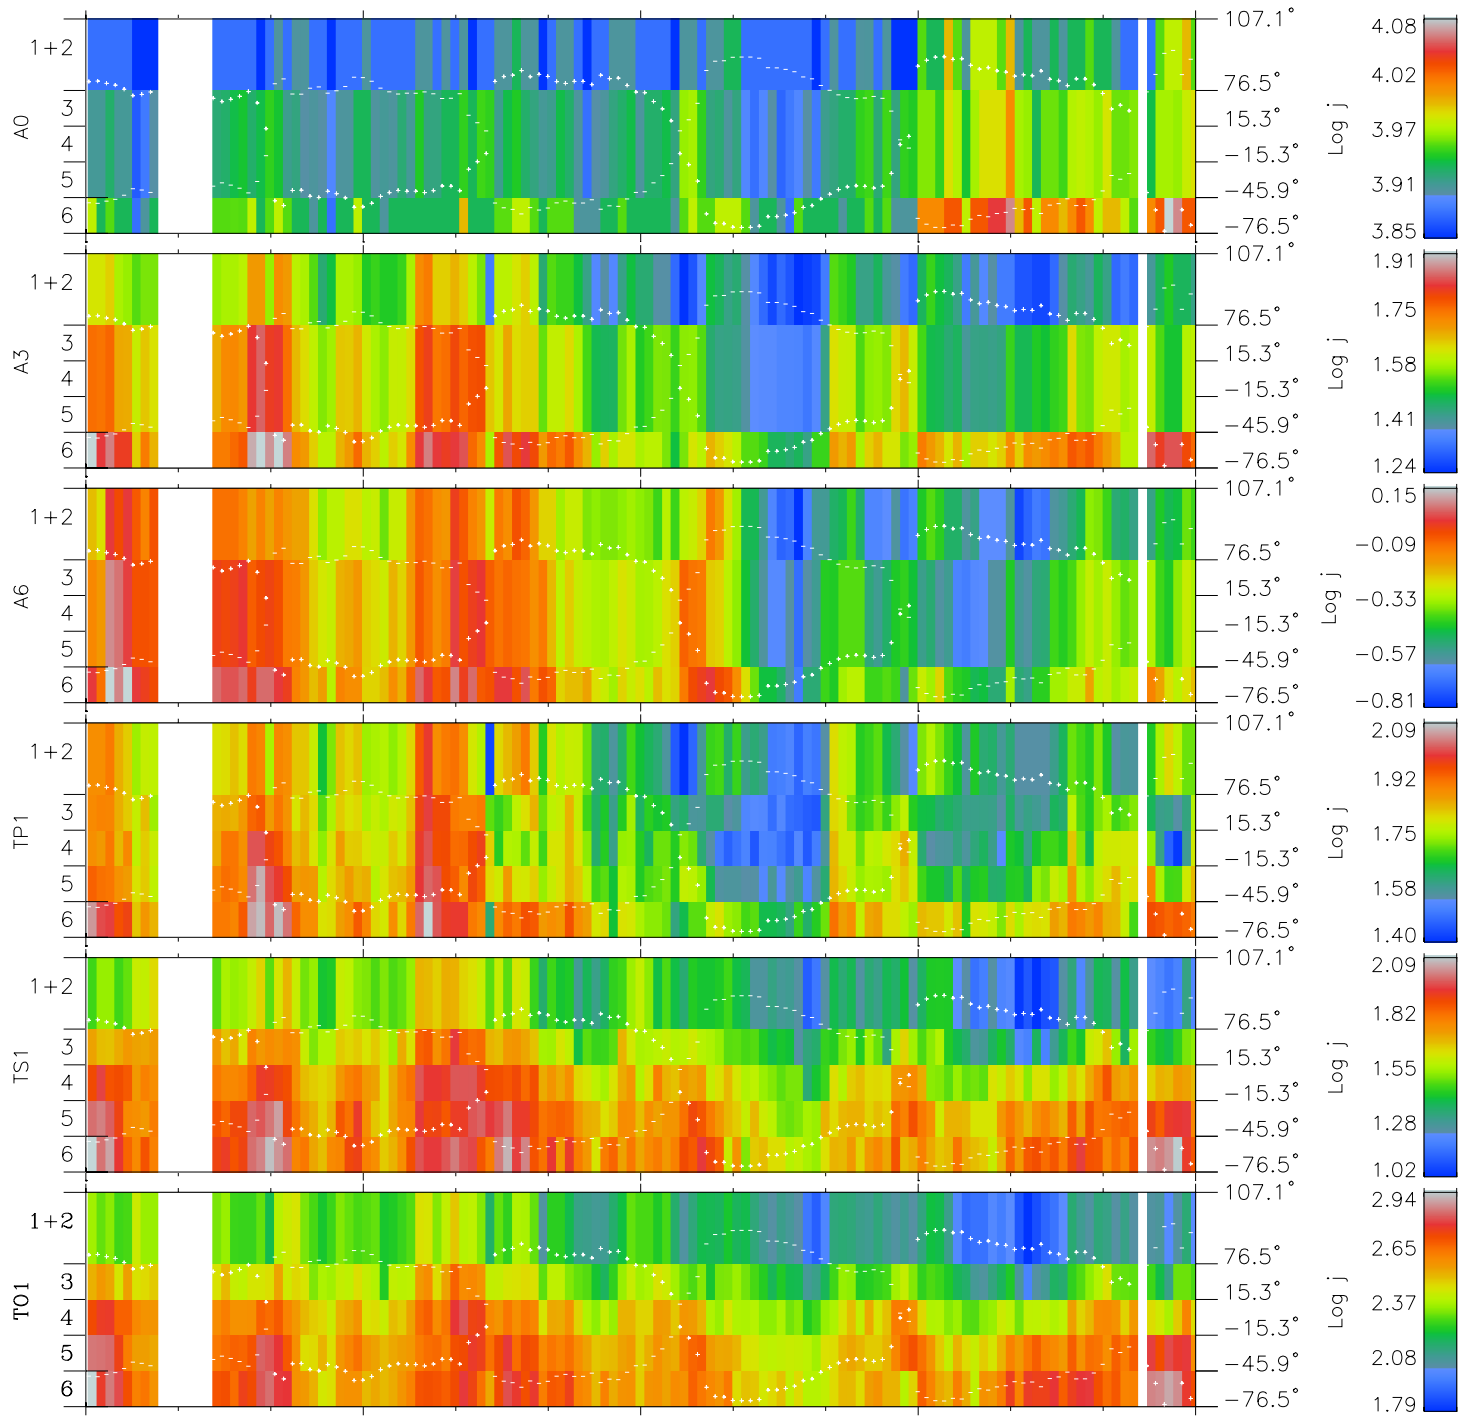

Galileo EPD Real Elevation Anisotropies 97134

Software Version: RTELEV_FLUX V 1.20
 Data Production: 06-03-00
 Plot Production: Sat Sep 15 08:51:49 2001
 Color File: wondr3
 Geofactor File: 1.1

00:00:00 1997-134	134-06	134-12	134-18	00:00:00 1997-135	
+	+	+	+	+	
-51.04	-52.69	-54.28	-55.82	-57.31	X JSE(R _j)
12.30	11.69	11.07	10.44	9.81	Y JSE(R _j)
-1.37	-1.36	-1.35	-1.34	-1.32	Z JSE(R _j)

- ◇ = Jupiter look direction
- = Corotation look direction