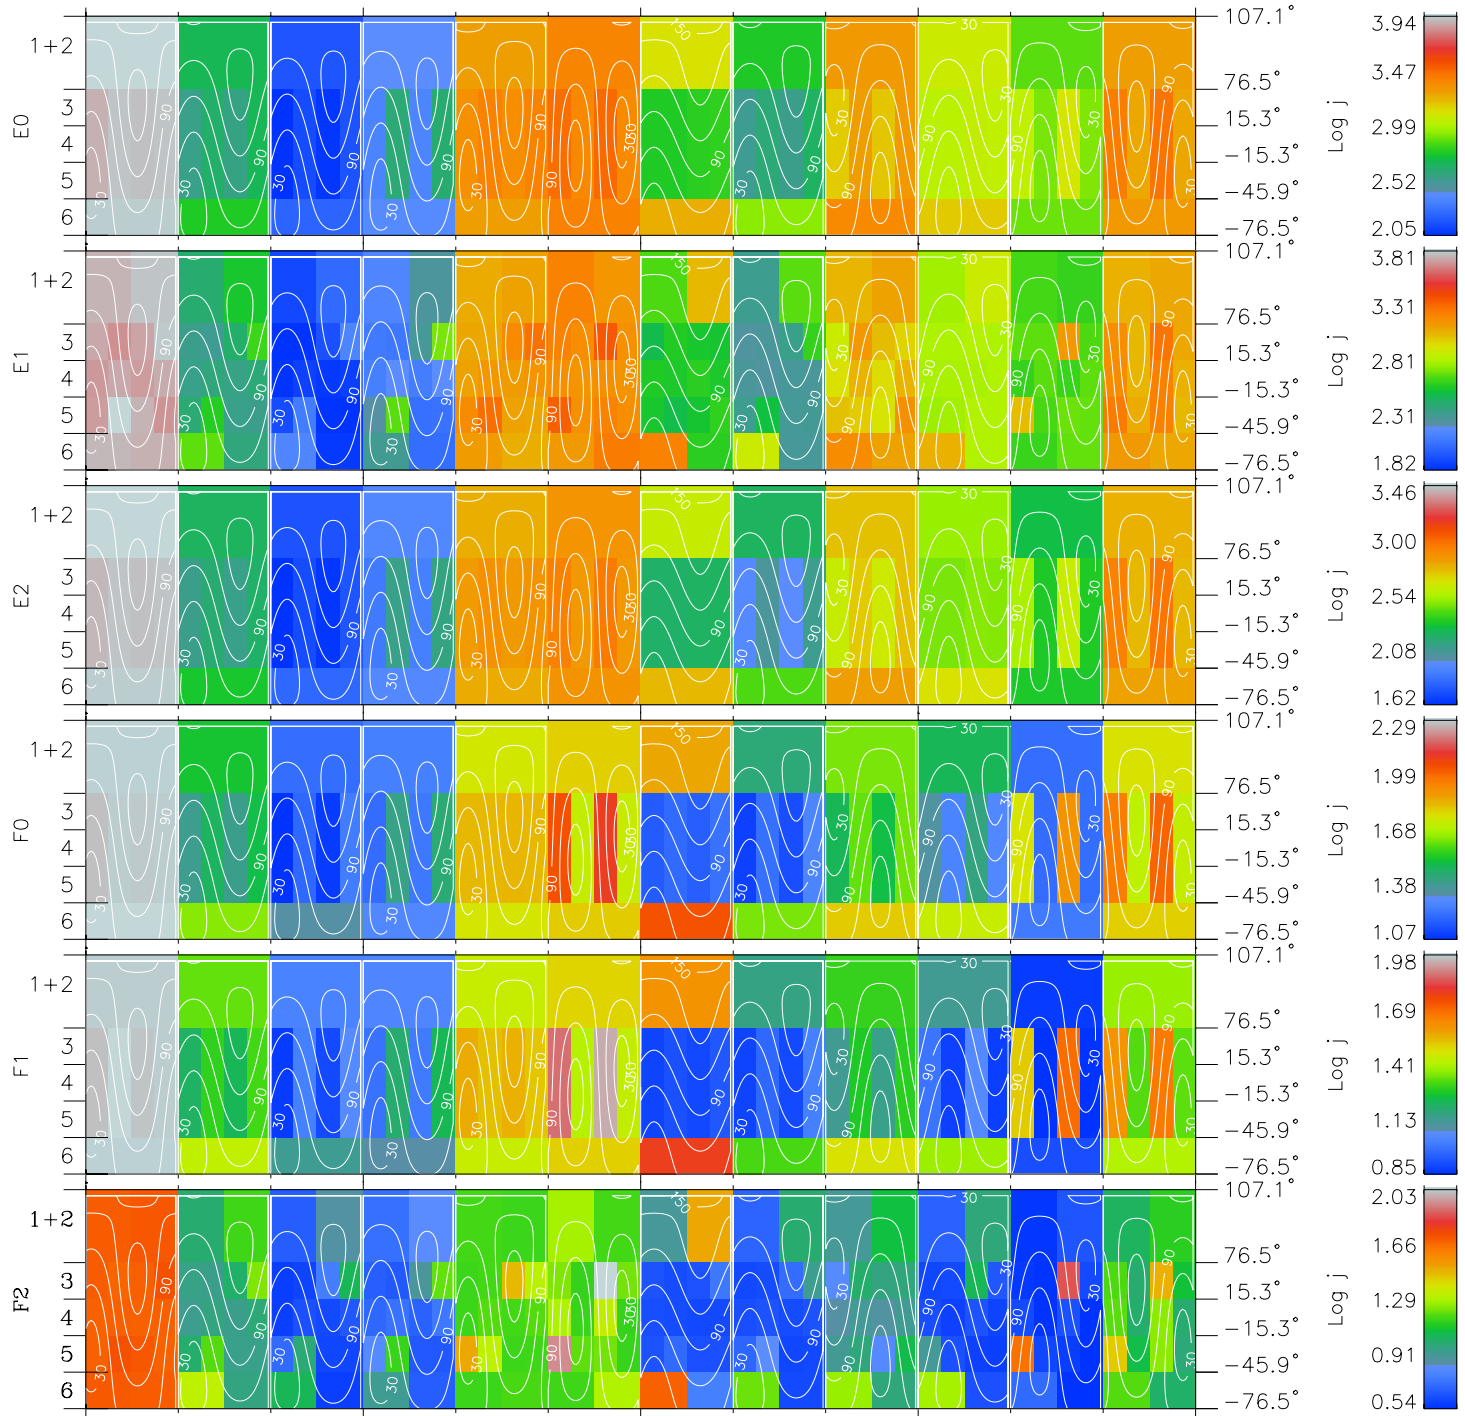

Galileo EPD Real Time All-Sky Anisotropies 97133

Software Version: RTSKY_FLUX V 1.20
 Data Production: 06-03-00
 Plot Production: Sat Sep 15 06:43:07 2001
 Color File: wondr3
 Geofactor File: 1.1

00:00:00 1997-133	133-06	133-12	133-18	00:00:00 1997-134	X JSE(R _j)
+	+	+	+	+	Y JSE(R _j)
-43.86	-45.75	-47.58	-49.34	-51.04	Z JSE(R _j)
14.58	14.04	13.47	12.89	12.30	
-1.38	-1.38	-1.38	-1.37	-1.37	

- ◇ = Jupiter look direction
- = Corotation look direction