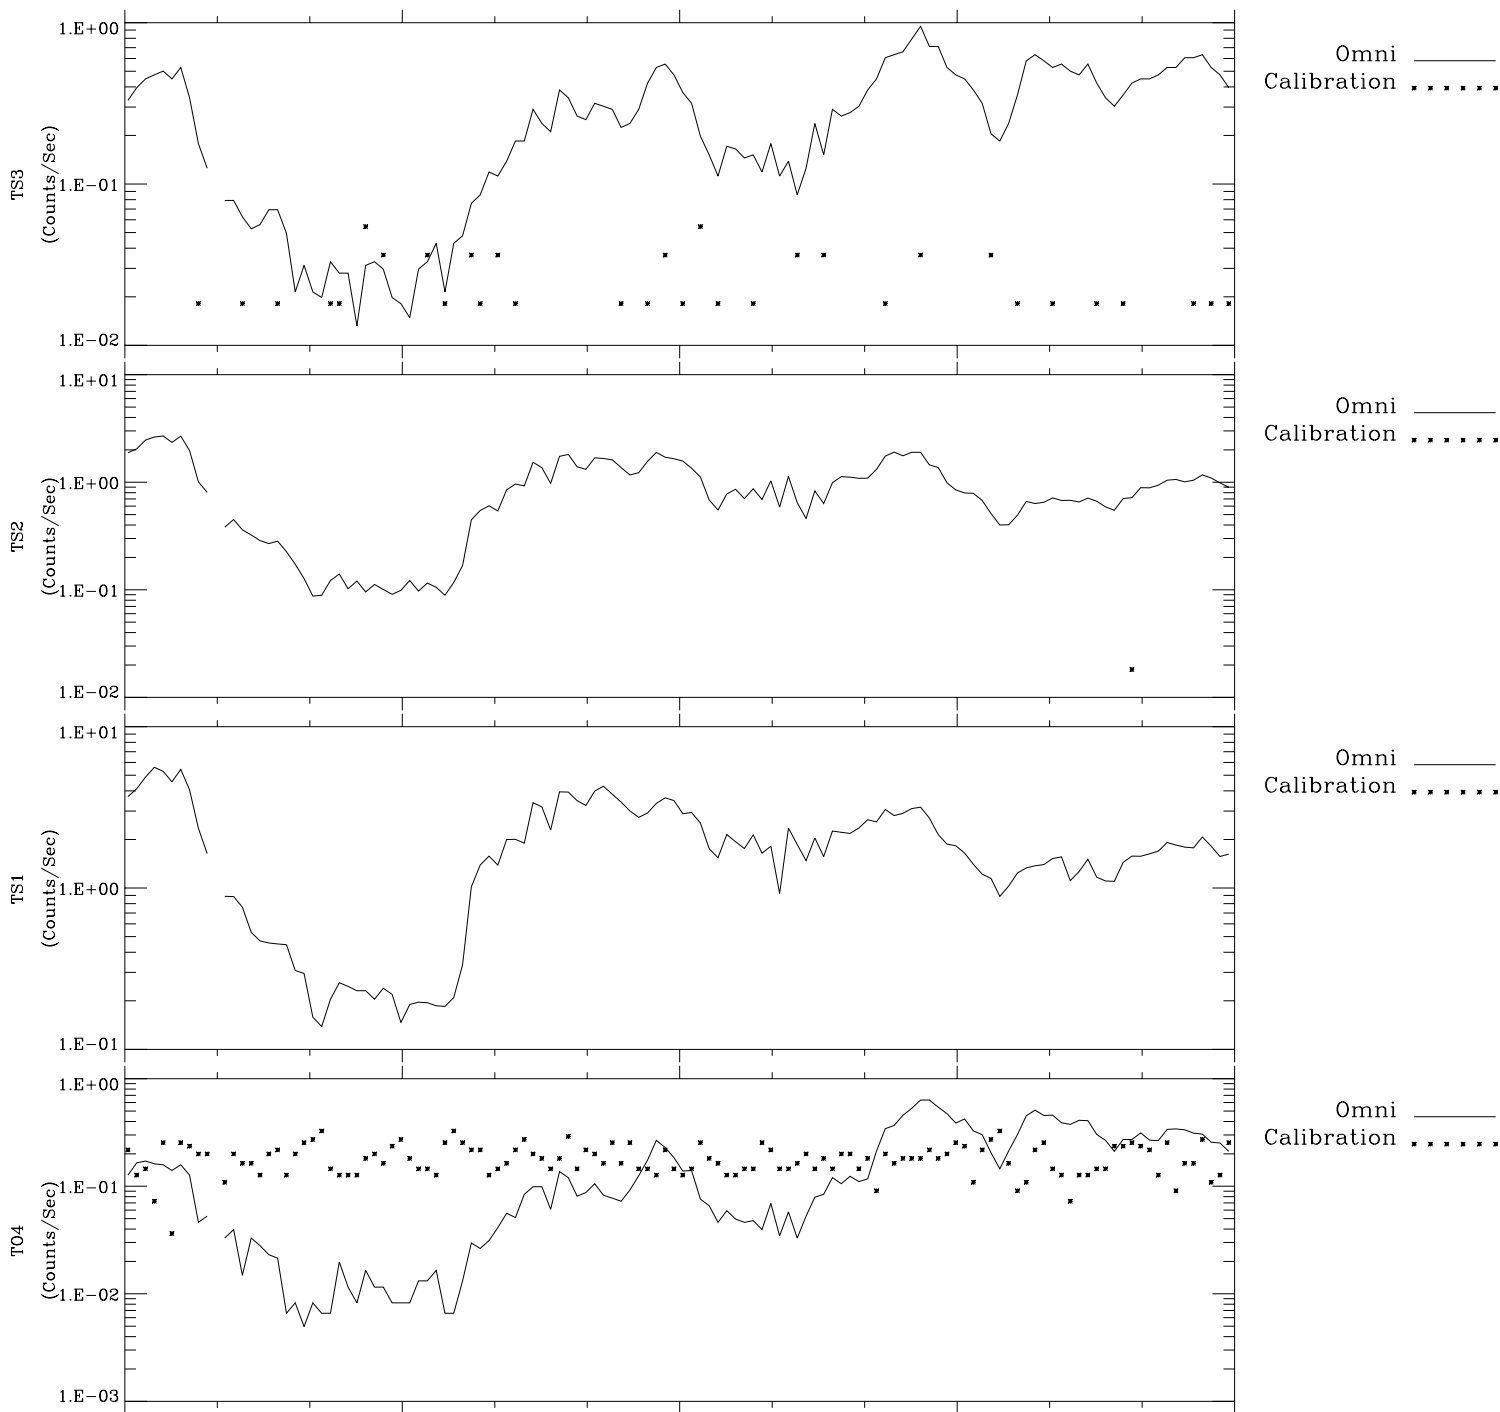

Galileo EPD Real-Time Omni 97133

Software Version: RTLINE_OMNI V 1.20
Data Production: 06-03-00
Plot Production: Sat Sep 15 06:44:41 2001

00:00:00 1997-133	133-06	133-12	133-18	00:00:00 1997-134	
+	+	+	+	+	
-43.86	-45.75	-47.58	-49.34	-51.04	X JSE(R_j)
14.58	14.04	13.47	12.89	12.30	Y JSE(R_j)
-1.38	-1.38	-1.38	-1.37	-1.37	Z JSE(R_j)

- ◇ = Jupiter look direction
- = Corotation look direction