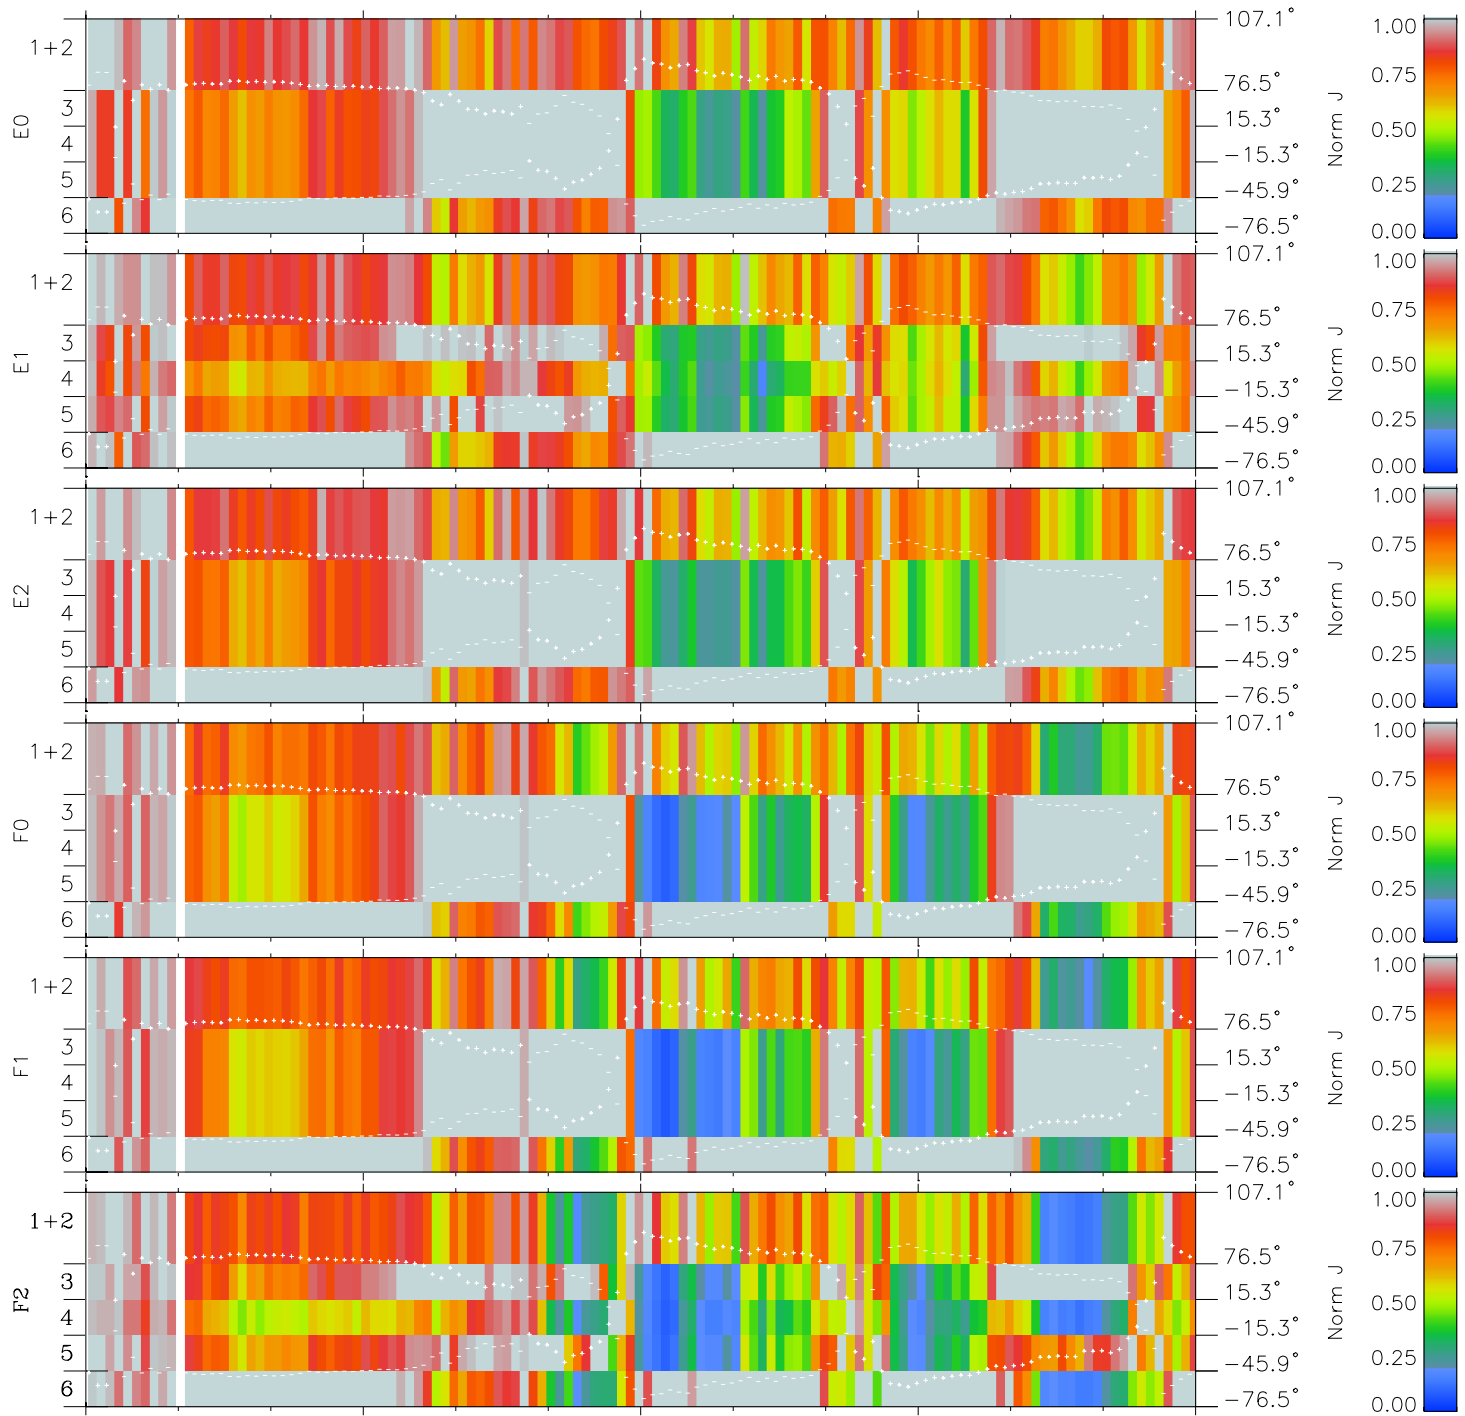

Galileo EPD Real Elevation Anisotropies 97133

Software Version: RTELEV_NORM V 1.20
 Data Production: 06-03-00
 Plot Production: Sat Sep 15 06:43:59 2001
 Color File: wondr3
 Geofactor File: 1.1

00:00:00 1997-133	133-06	133-12	133-18	00:00:00 1997-134	
+	+	+	+	+	
-43.86	-45.75	-47.58	-49.34	-51.04	X JSE(R _j)
14.58	14.04	13.47	12.89	12.30	Y JSE(R _j)
-1.38	-1.38	-1.38	-1.37	-1.37	Z JSE(R _j)

- ◇ = Jupiter look direction
- = Corotation look direction