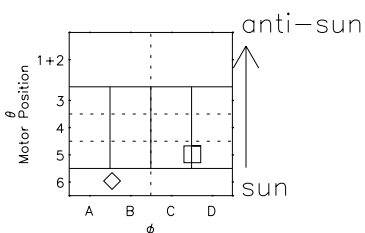

Galileo EPD Real Elevation Anisotropies 97133

Software Version: RTELEV_NORM V 1.20
 Data Production: 06-03-00
 Plot Production: Sat Sep 15 06:43:59 2001
 Color File: wondr3
 Geofactor File: 1.1

00:00:00 1997-133	133-06	133-12	133-18	00:00:00 1997-134	
+	+	+	+	+	
-43.86	-45.75	-47.58	-49.34	-51.04	X JSE(R _j)
14.58	14.04	13.47	12.89	12.30	Y JSE(R _j)
-1.38	-1.38	-1.38	-1.37	-1.37	Z JSE(R _j)

- ◇ = Jupiter look direction
- = Corotation look direction