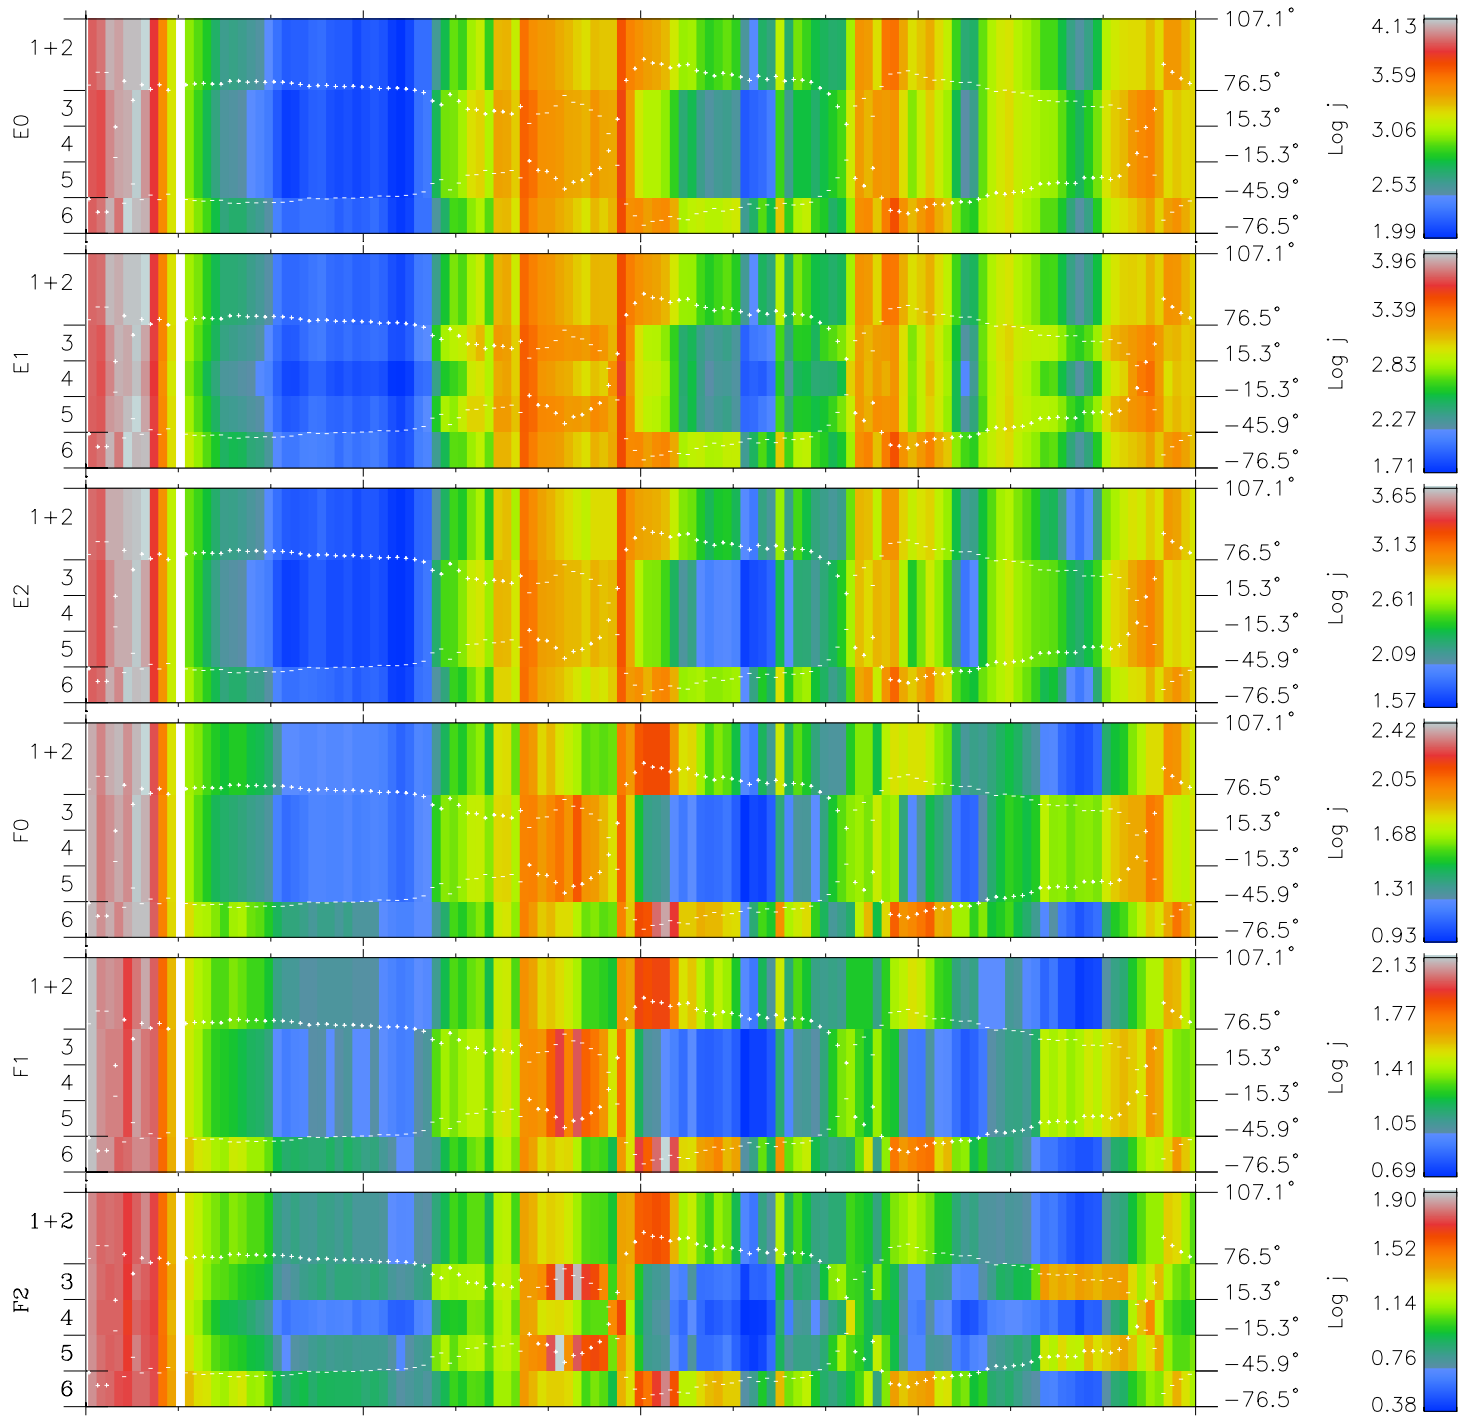

Galileo EPD Real Elevation Anisotropies 97133

Software Version: RTELEV_FLUX V 1.20
Data Production: 06-03-00
Plot Production: Sat Sep 15 06:43:46 2001
Color File: wondr3
Geofactor File: 1.1

00:00:00 1997-133	133-06	133-12	133-18	00:00:00 1997-134	
+	+	+	+	+	
-43.86	-45.75	-47.58	-49.34	-51.04	X JSE(R _j)
14.58	14.04	13.47	12.89	12.30	Y JSE(R _j)
-1.38	-1.38	-1.38	-1.37	-1.37	Z JSE(R _j)

- ◇ = Jupiter look direction
- = Corotation look direction