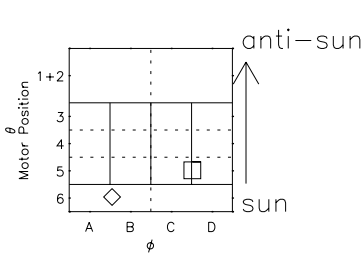

Galileo EPD Real Elevation Anisotropies 97133

Software Version: RTELEV_FLUX V 1.20
Data Production: 06-03-00
Plot Production: Sat Sep 15 06:43:41 2001
Color File: wondr3
Geofactor File: 1.1

00:00:00 1997-133	133-06	133-12	133-18	00:00:00 1997-134	
+	+	+	+	+	X JSE(R _j)
-43.86	-45.75	-47.58	-49.34	-51.04	Y JSE(R _j)
14.58	14.04	13.47	12.89	12.30	Z JSE(R _j)
-1.38	-1.38	-1.38	-1.37	-1.37	

- ◇ = Jupiter look direction
- = Corotation look direction