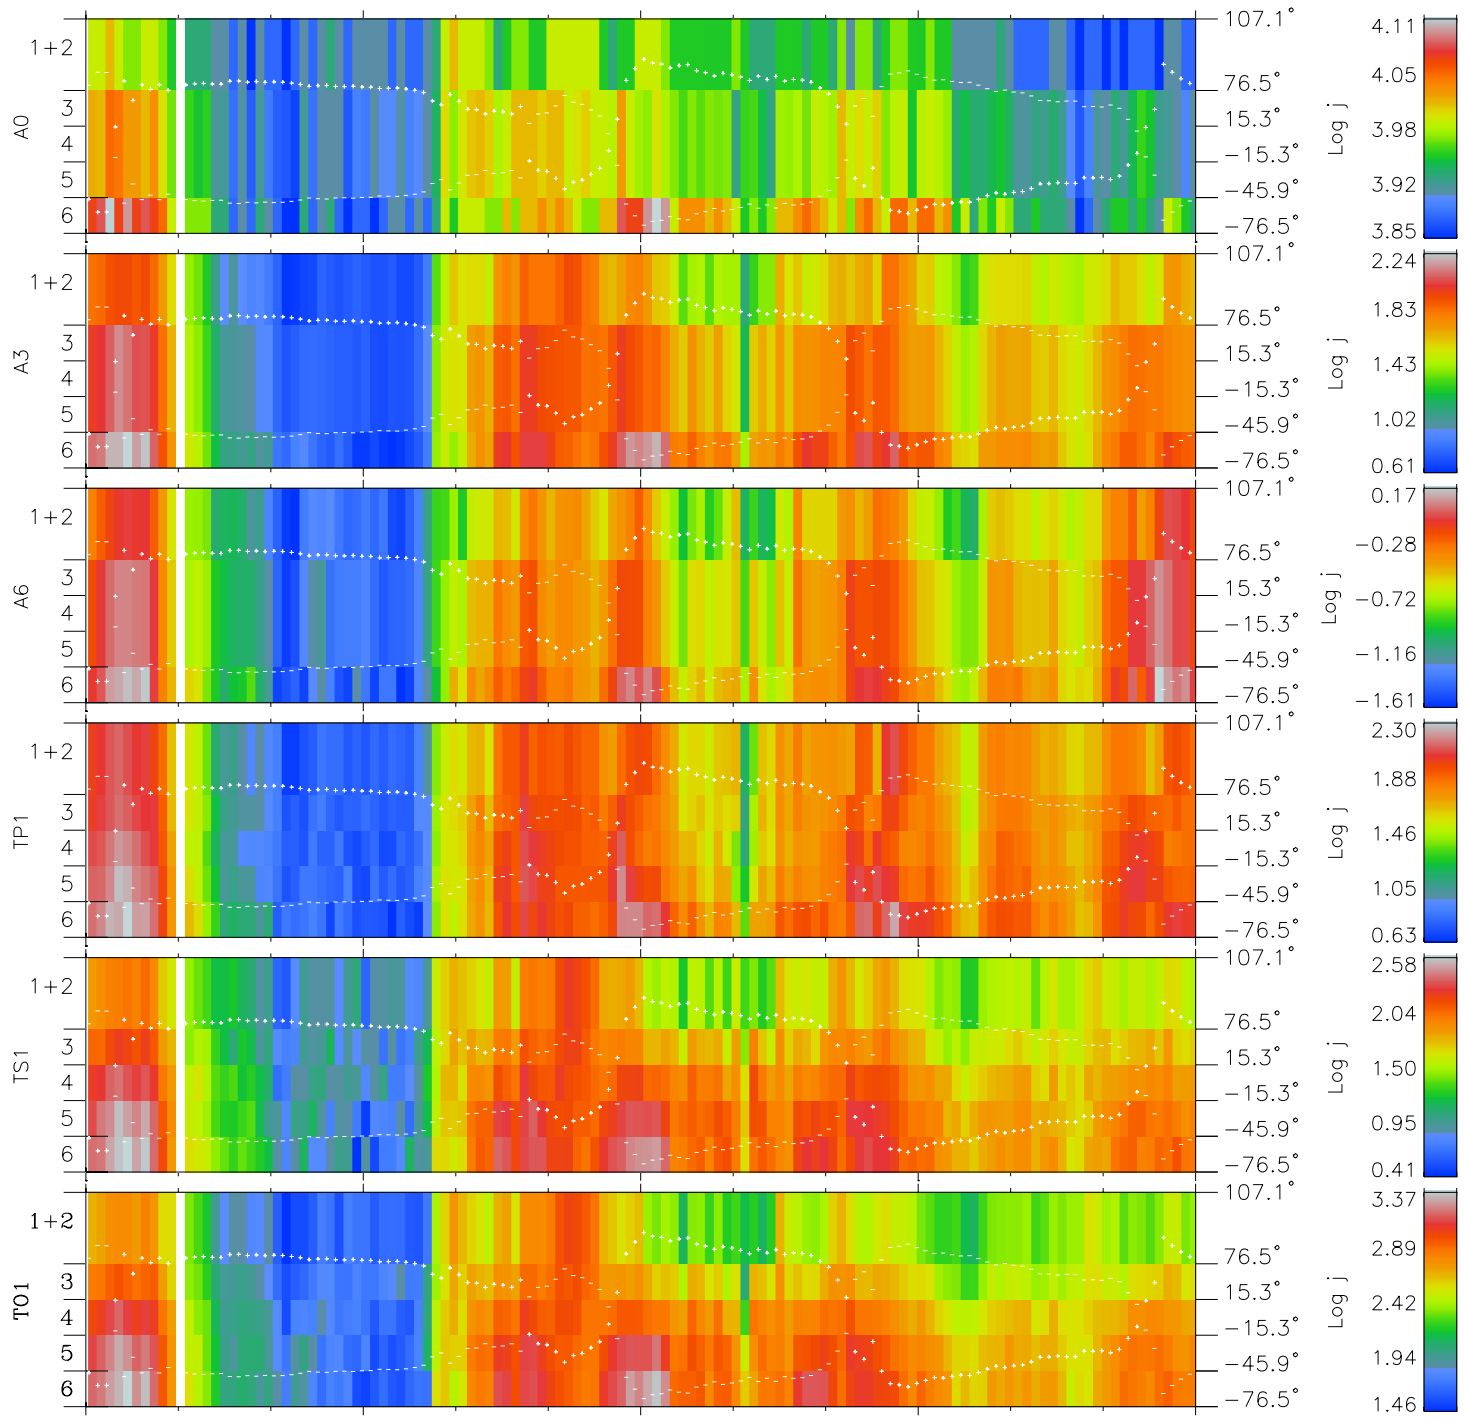

Galileo EPD Real Elevation Anisotropies 97133

Software Version: RTELEV_FLUX V 1.20
Data Production: 06-03-00
Plot Production: Sat Sep 15 06:43:41 2001
Color File: wondr3
Geofactor File: 1.1

00:00:00 1997-133	133-06	133-12	133-18	00:00:00 1997-134	
+	+	+	+	+	X JSE(R _j)
-43.86	-45.75	-47.58	-49.34	-51.04	Y JSE(R _j)
14.58	14.04	13.47	12.89	12.30	Z JSE(R _j)
-1.38	-1.38	-1.38	-1.37	-1.37	

- ◇ = Jupiter look direction
- = Corotation look direction