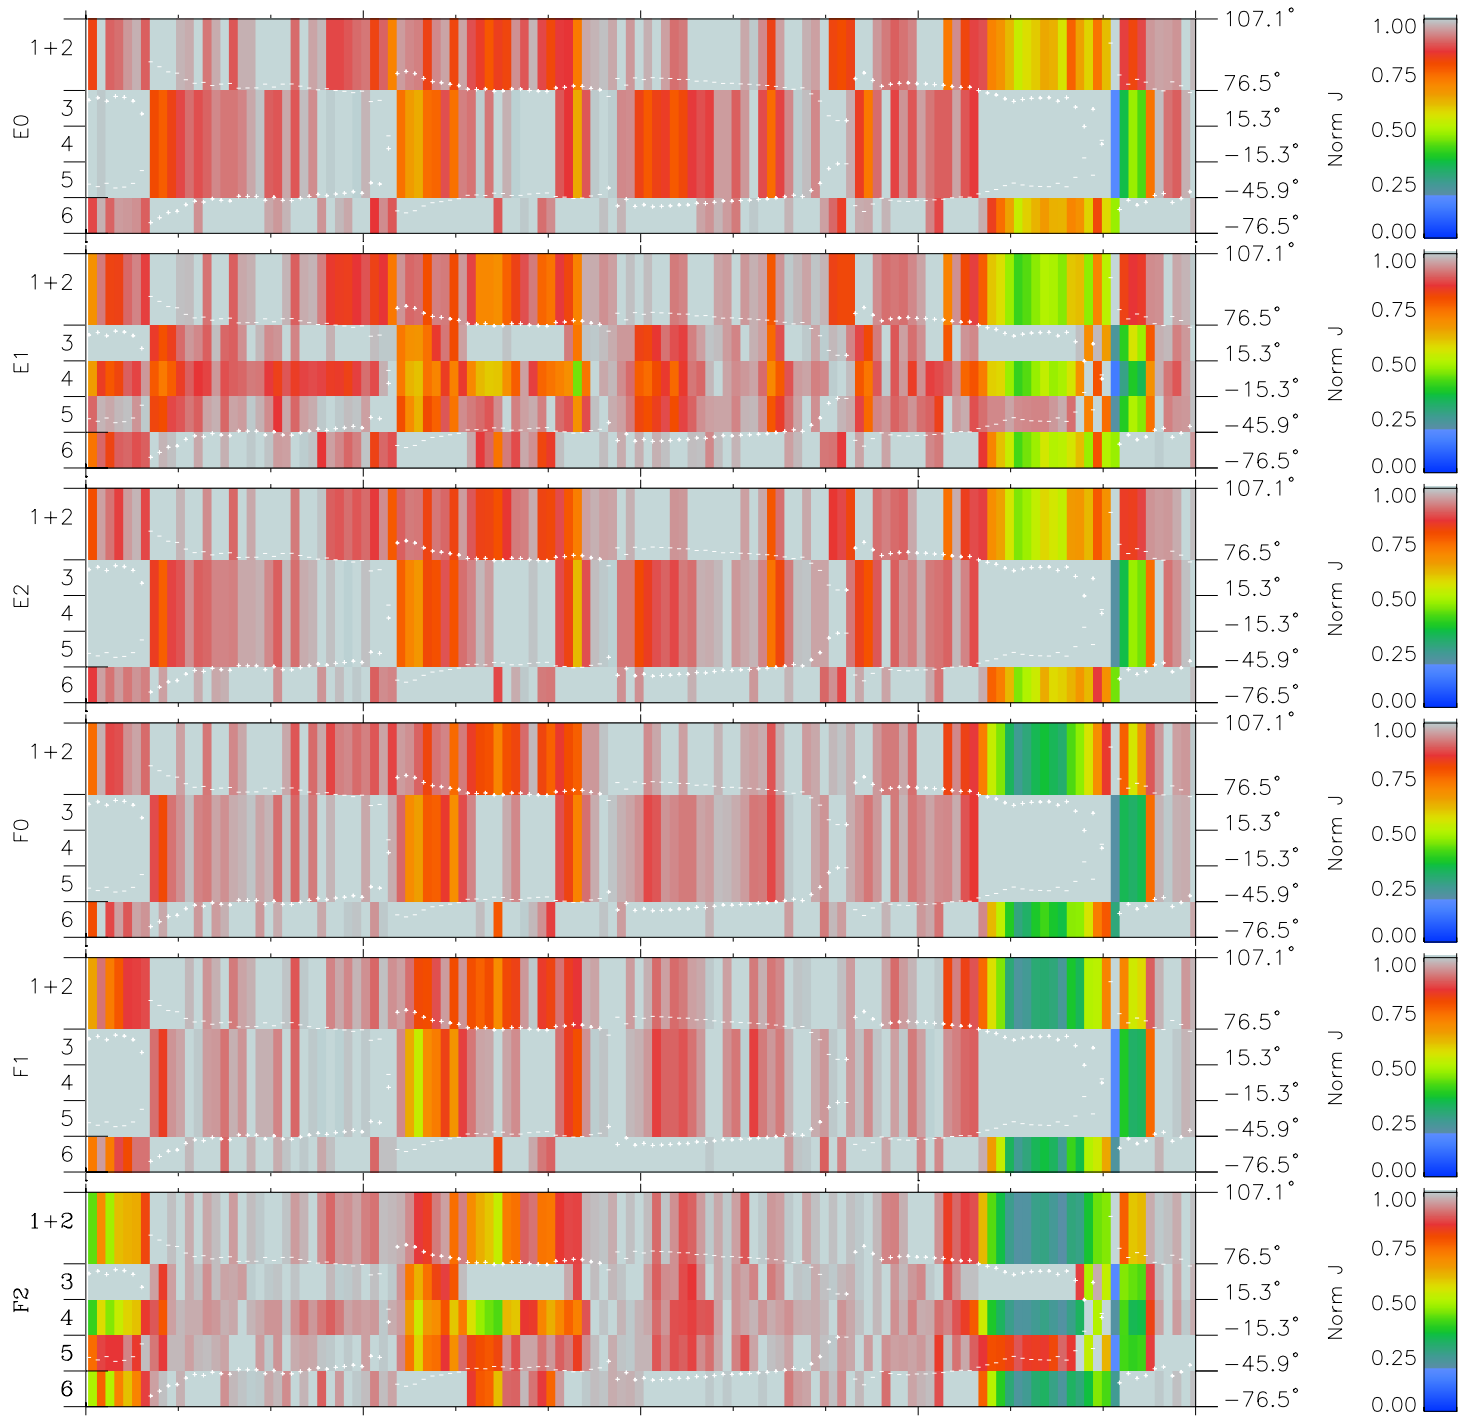

Galileo EPD Real Elevation Anisotropies 97132

Software Version: RTELEV_NORM V 1.20
Data Production: 06-03-00
Plot Production: Sat Sep 15 08:35:46 2001
Color File: wondr3
Geofactor File: 1.1

00:00:00 1997-132	132-06	132-12	132-18	00:00:00 1997-133	
+	+	+	+	+	X JSE(R _j)
-35.52	-37.73	-39.85	-41.89	-43.86	Y JSE(R _j)
16.50	16.07	15.60	15.10	14.58	Z JSE(R _j)
-1.36	-1.37	-1.38	-1.38	-1.38	

- ◇ = Jupiter look direction
- = Corotation look direction