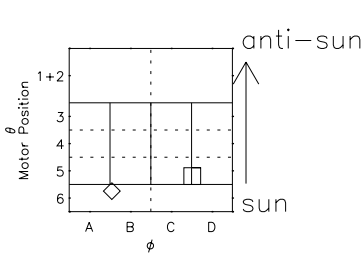

Galileo EPD Real Elevation Anisotropies 97132

Software Version: RTELEV_NORM V 1.20
Data Production: 06-03-00
Plot Production: Sat Sep 15 08:35:46 2001
Color File: wondr3
Geofactor File: 1.1

00:00:00 1997-132	132-06	132-12	132-18	00:00:00 1997-133	
+	+	+	+	+	X JSE(R _j)
-35.52	-37.73	-39.85	-41.89	-43.86	Y JSE(R _j)
16.50	16.07	15.60	15.10	14.58	Z JSE(R _j)
-1.36	-1.37	-1.38	-1.38	-1.38	

- ◇ = Jupiter look direction
- = Corotation look direction