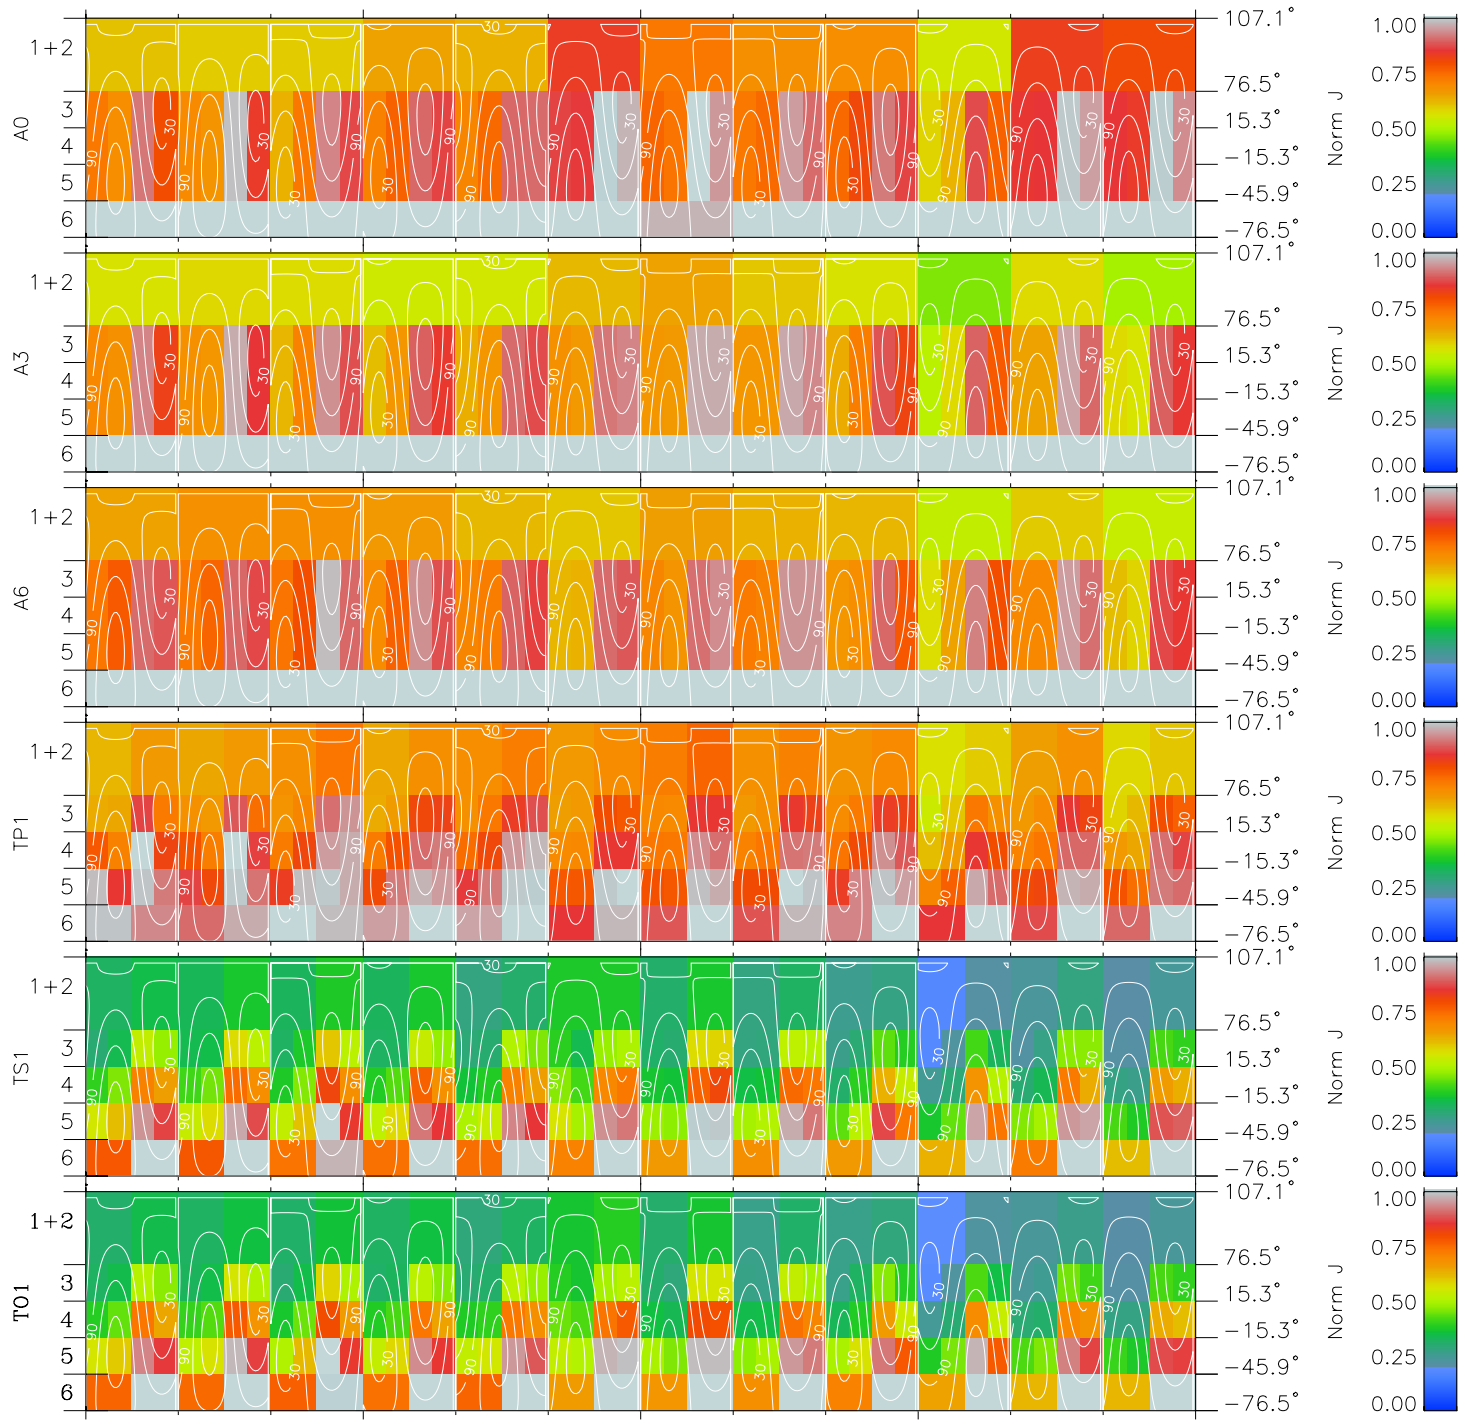

Galileo EPD Real Time All-Sky Anisotropies 97130

Software Version: RTSKY_NORM V 1.20
 Data Production: 06-03-00
 Plot Production: Sat Sep 15 06:17:06 2001
 Color File: wondr3
 Geofactor File: 1.1

00:00:00 1997-130	130-06	130-12	130-18	00:00:00 1997-131	
+	+	+	+	+	
-13.52	-16.81	-19.92	-22.85	-25.63	X JSE(R _j)
17.27	17.62	17.79	17.80	17.69	Y JSE(R _j)
-1.09	-1.15	-1.21	-1.25	-1.28	Z JSE(R _j)

- ◇ = Jupiter look direction
- = Corotation look direction