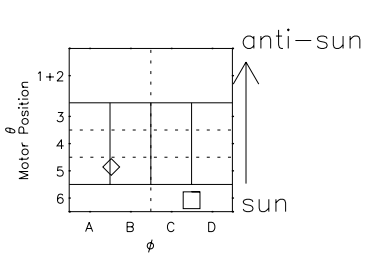

Galileo EPD Real Time All-Sky Anisotropies 97130

Software Version: RTSKY_NORM V 1.20
 Data Production: 06-03-00
 Plot Production: Sat Sep 15 06:17:06 2001
 Color File: wondr3
 Geofactor File: 1.1

00:00:00 1997-130	130-06	130-12	130-18	00:00:00 1997-131	
+	+	+	+	+	
-13.52	-16.81	-19.92	-22.85	-25.63	X JSE(R _j)
17.27	17.62	17.79	17.80	17.69	Y JSE(R _j)
-1.09	-1.15	-1.21	-1.25	-1.28	Z JSE(R _j)

- ◇ = Jupiter look direction
- = Corotation look direction