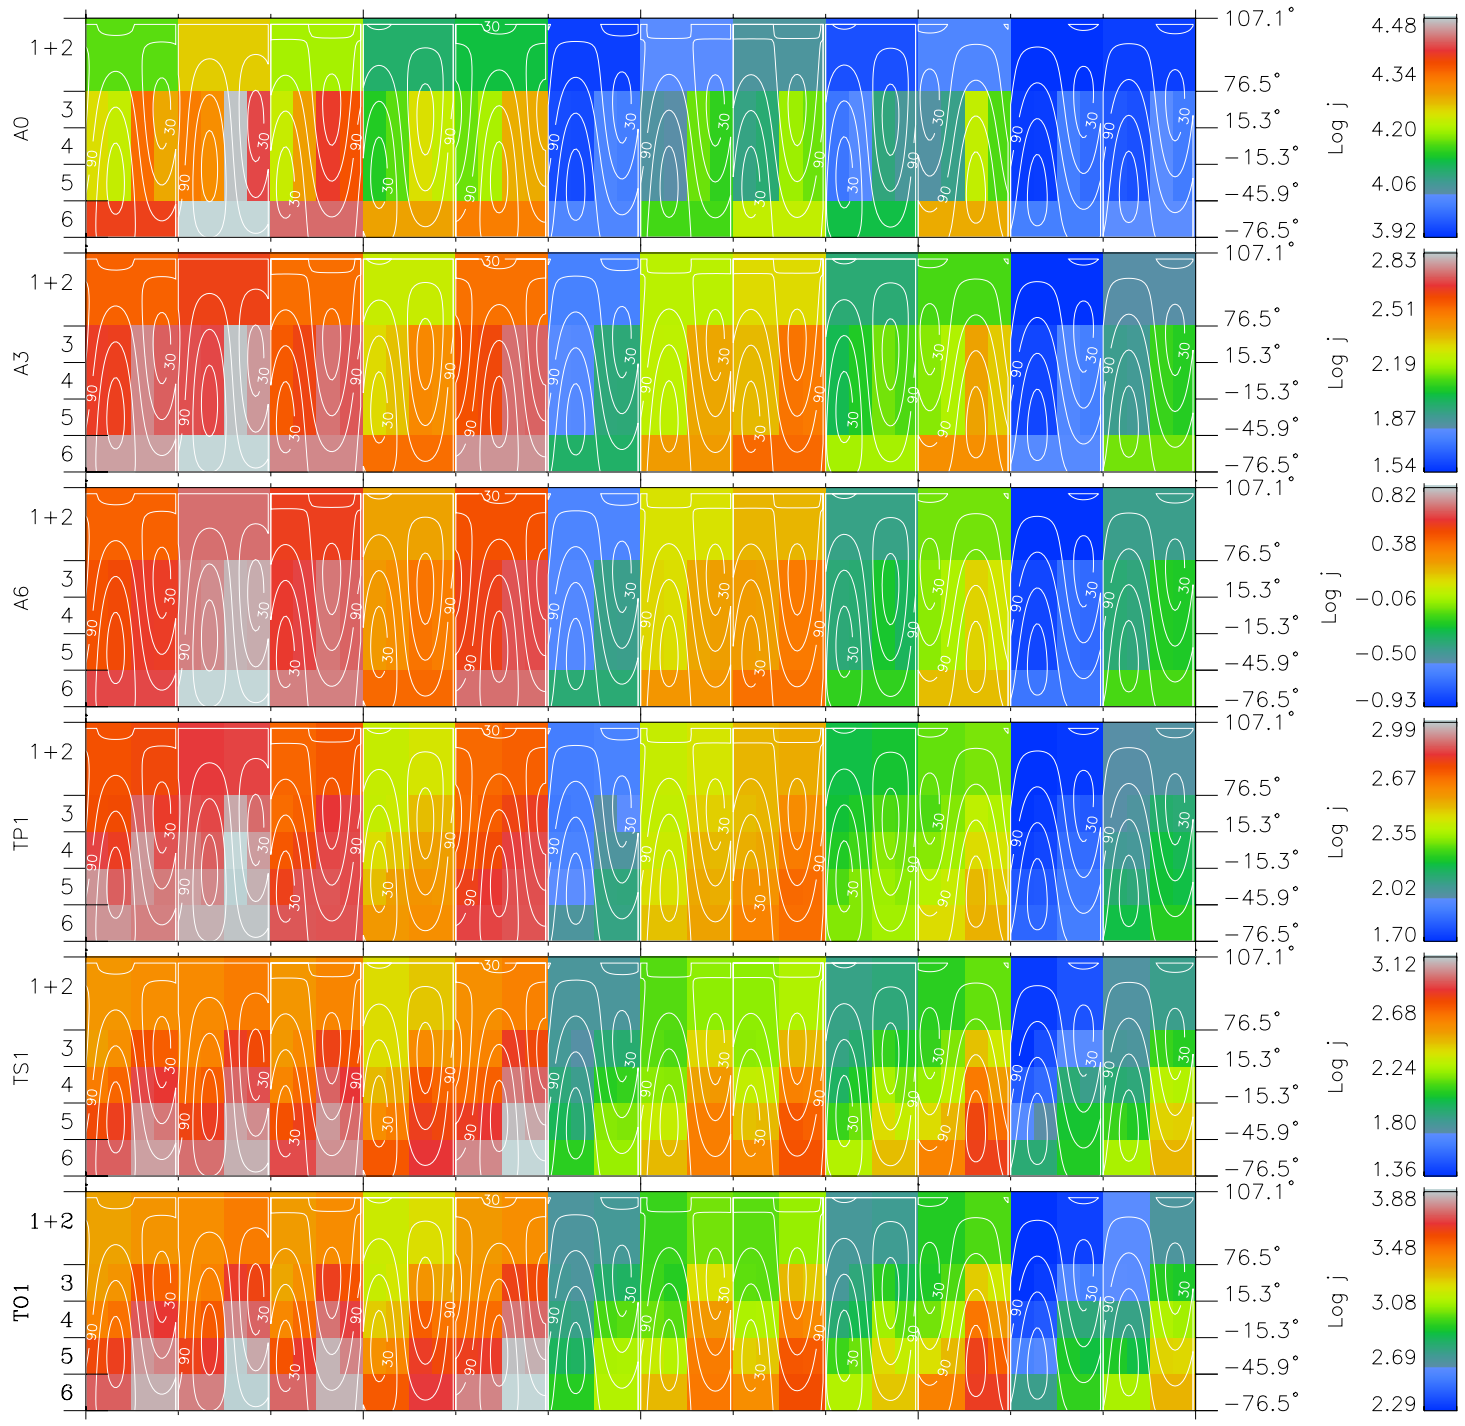

Galileo EPD Real Time All-Sky Anisotropies 97130

Software Version: RTSKY_FLUX V 1.20
 Data Production: 06-03-00
 Plot Production: Sat Sep 15 06:16:37 2001
 Color File: wondr3
 Geofactor File: 1.1

00:00:00 1997-130	130-06	130-12	130-18	00:00:00 1997-131	
+	+	+	+	+	
-13.52	-16.81	-19.92	-22.85	-25.63	X JSE(R _j)
17.27	17.62	17.79	17.80	17.69	Y JSE(R _j)
-1.09	-1.15	-1.21	-1.25	-1.28	Z JSE(R _j)

- ◇ = Jupiter look direction
- = Corotation look direction