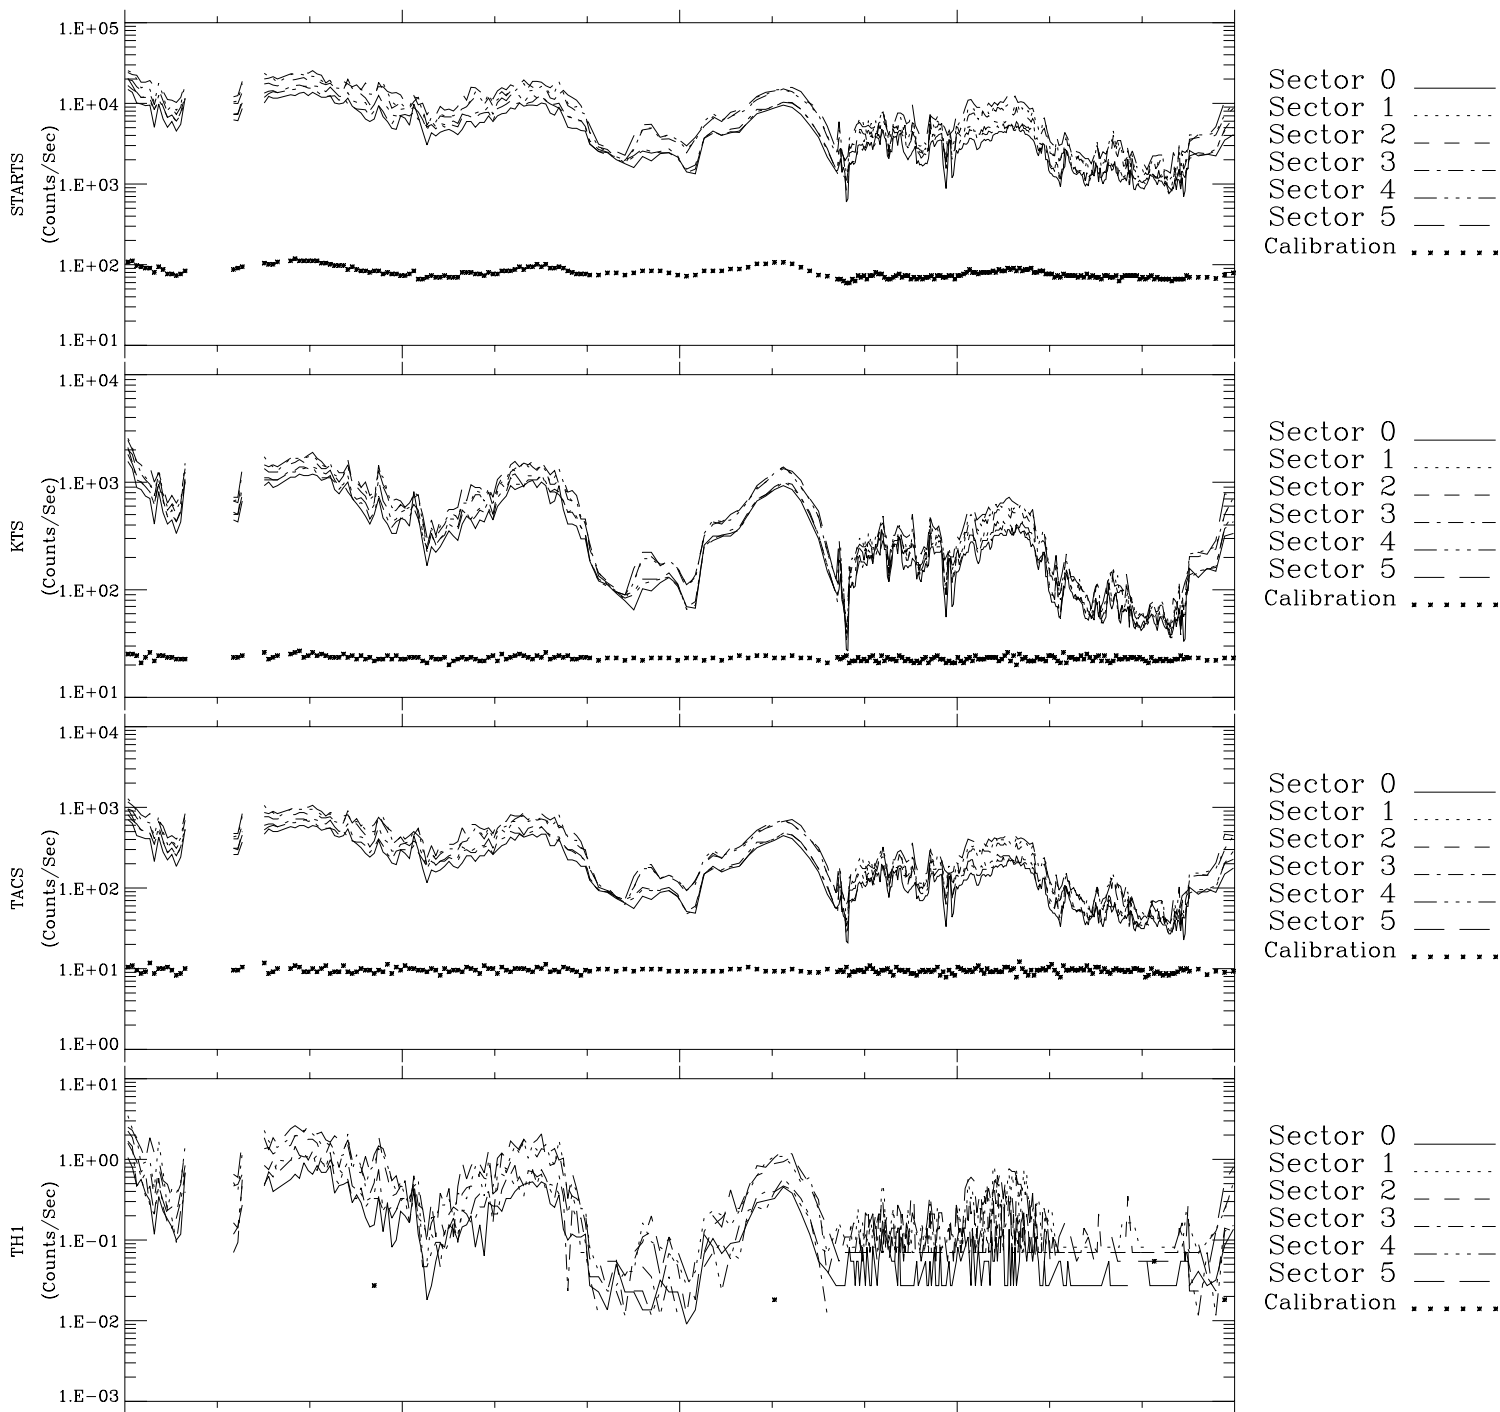

Galileo EPD Real-Time Six-Sector 97130

Software Version: RTLINE_R6 V 1.20
Data Production: 06-03-00
Plot Production: Sat Sep 15 08:20:31 2001

Sector 0 ———
Sector 1
Sector 2 - - -
Sector 3 - · - · -
Sector 4 - - - -
Sector 5 - - -
Calibration
.....

Sector 0 ———
Sector 1
Sector 2 - - -
Sector 3 - · - · -
Sector 4 - - - -
Sector 5 - - -
Calibration
.....

Sector 0 ———
Sector 1
Sector 2 - - -
Sector 3 - · - · -
Sector 4 - - - -
Sector 5 - - -
Calibration
.....

Sector 0 ———
Sector 1
Sector 2 - - -
Sector 3 - · - · -
Sector 4 - - - -
Sector 5 - - -
Calibration
.....

00:00:00	130-06	130-12	130-18	00:00:00	
1997-130				1997-131	
+ -13.52	+ -16.81	+ -19.92	+ -22.85	+ -25.63	X JSE(R _j)
17.27	17.62	17.79	17.80	17.69	Y JSE(R _j)
-1.09	-1.15	-1.21	-1.25	-1.28	Z JSE(R _j)

◇ = Jupiter look direction
□ = Corotation look direction