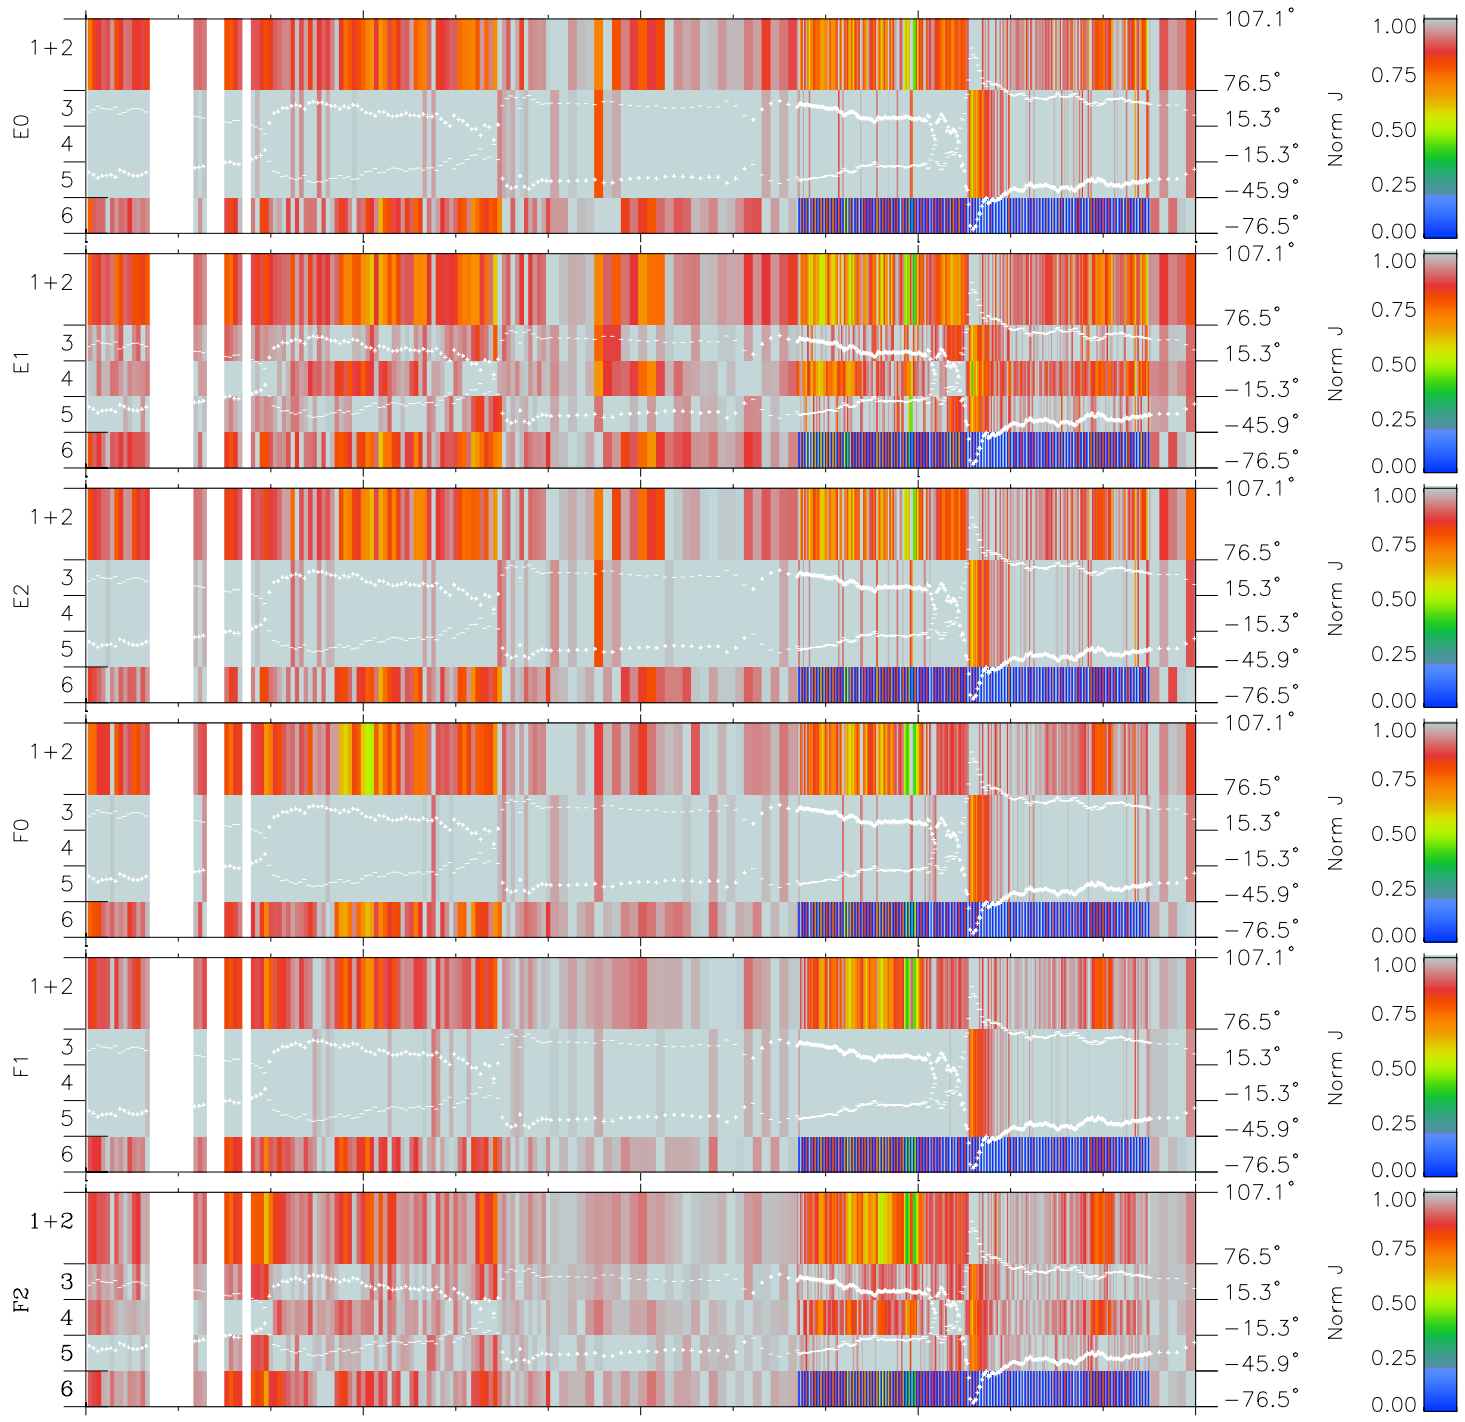

# Galileo EPD Real Elevation Anisotropies 97130

Software Version: RTELEV\_NORM V 1.20  
Data Production: 06-03-00  
Plot Production: Sat Sep 15 06:18:44 2001  
Color File: wondr3  
Geofactor File: 1.1

00:00:00 1997-130	130-06	130-12	130-18	00:00:00 1997-131	
+	+	+	+	+	X JSE(R <sub>j</sub> )
-13.52	-16.81	-19.92	-22.85	-25.63	Y JSE(R <sub>j</sub> )
17.27	17.62	17.79	17.80	17.69	Z JSE(R <sub>j</sub> )
-1.09	-1.15	-1.21	-1.25	-1.28	

- ◇ = Jupiter look direction
- = Corotation look direction