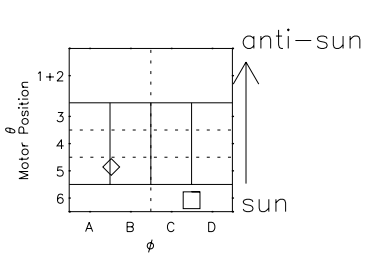

# Galileo EPD Real Elevation Anisotropies 97130

Software Version: RTELEV\_NORM V 1.20  
Data Production: 06-03-00  
Plot Production: Sat Sep 15 06:18:44 2001  
Color File: wondr3  
Geofactor File: 1.1

00:00:00 1997-130	130-06	130-12	130-18	00:00:00 1997-131	
+	+	+	+	+	X JSE(R <sub>j</sub> )
-13.52	-16.81	-19.92	-22.85	-25.63	Y JSE(R <sub>j</sub> )
17.27	17.62	17.79	17.80	17.69	Z JSE(R <sub>j</sub> )
-1.09	-1.15	-1.21	-1.25	-1.28	

- ◇ = Jupiter look direction
- = Corotation look direction