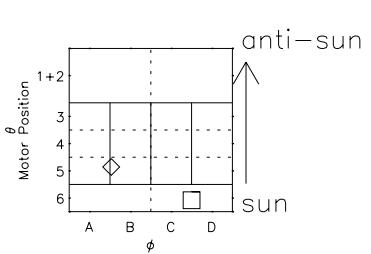

# Galileo EPD Real Elevation Anisotropies 97130

Software Version: RTELEV\_FLUX V 1.20  
Data Production: 06-03-00  
Plot Production: Sat Sep 15 06:18:16 2001  
Color File: wondr3  
Geofactor File: 1.1

00:00:00 1997-130	130-06	130-12	130-18	00:00:00 1997-131	
+	+	+	+	+	X JSE(R <sub>j</sub> )
-13.52	-16.81	-19.92	-22.85	-25.63	Y JSE(R <sub>j</sub> )
17.27	17.62	17.79	17.80	17.69	Z JSE(R <sub>j</sub> )
-1.09	-1.15	-1.21	-1.25	-1.28	

- ◇ = Jupiter look direction
- = Corotation look direction