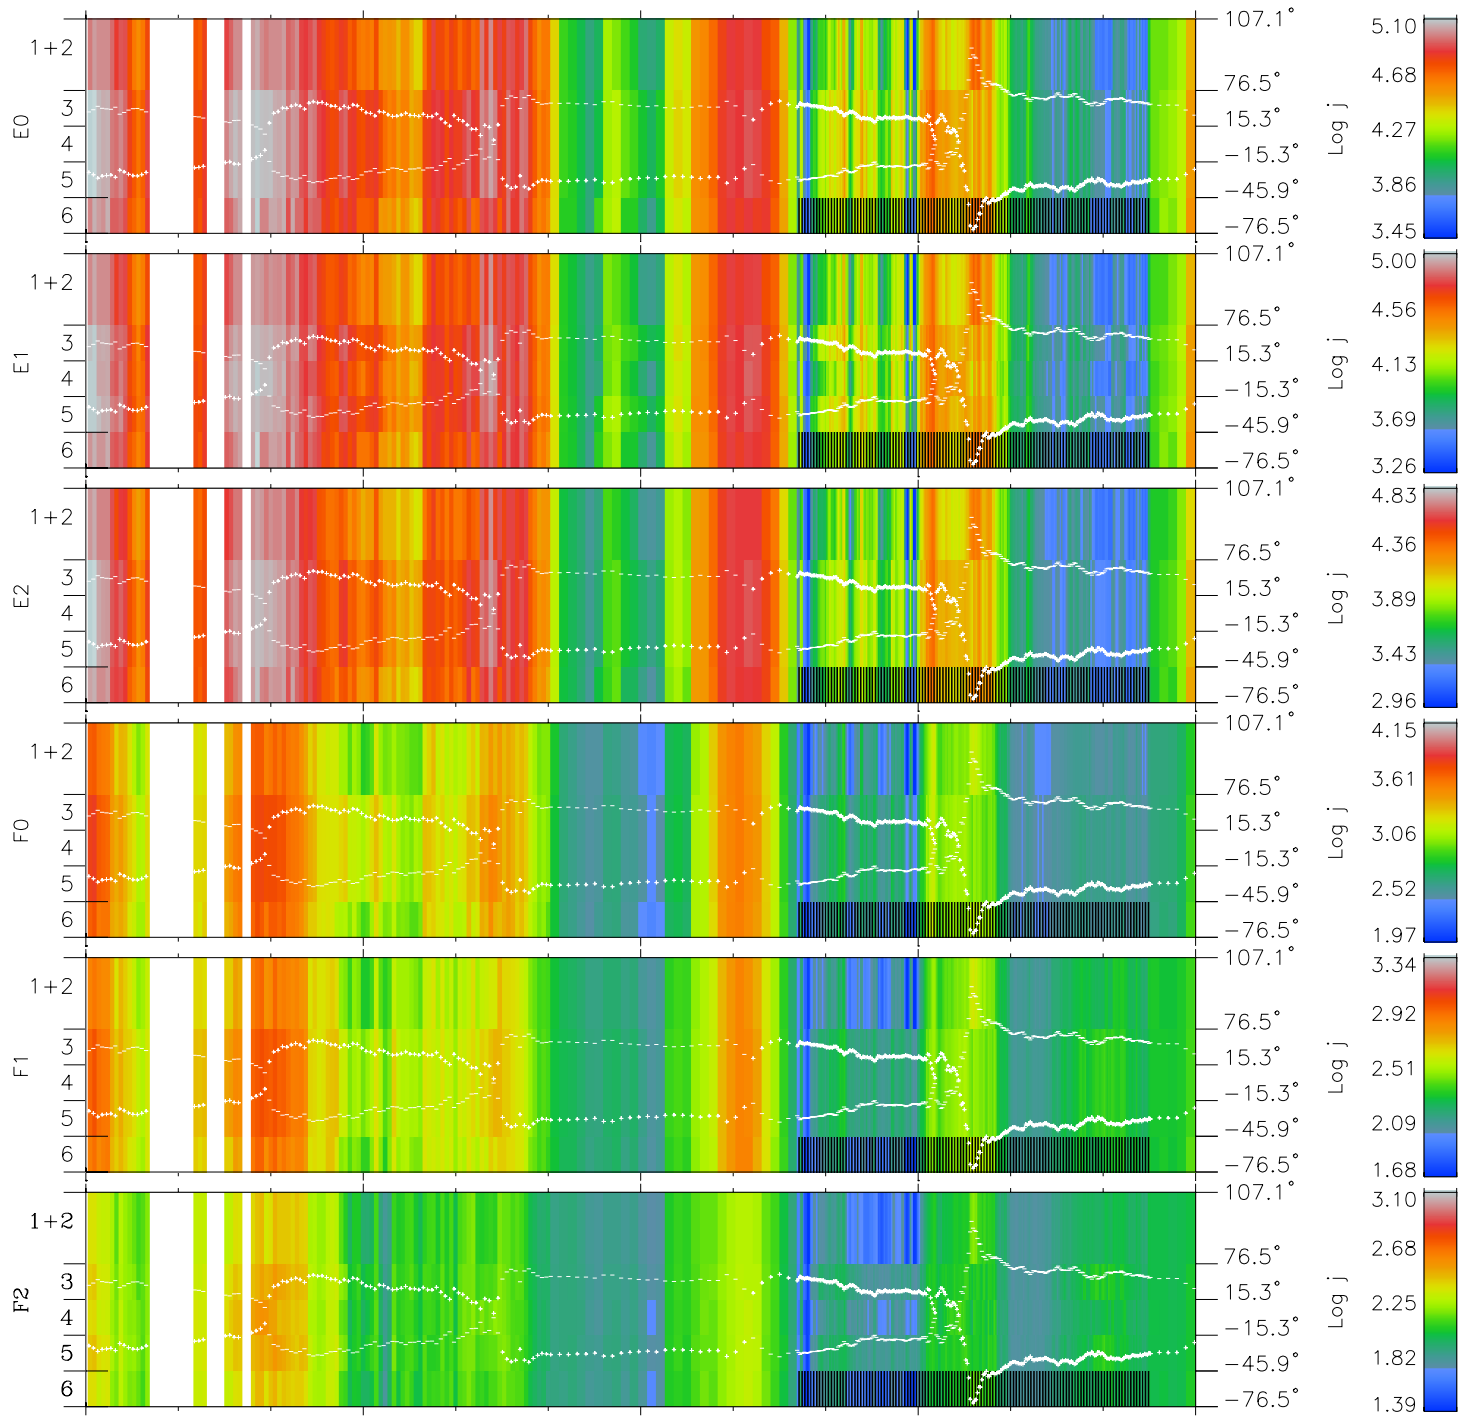

# Galileo EPD Real Elevation Anisotropies 97130

Software Version: RTELEV\_FLUX V 1.20  
Data Production: 06-03-00  
Plot Production: Sat Sep 15 06:18:16 2001  
Color File: wondr3  
Geofactor File: 1.1

00:00:00 1997-130	130-06	130-12	130-18	00:00:00 1997-131	
+	+	+	+	+	X JSE(R <sub>j</sub> )
-13.52	-16.81	-19.92	-22.85	-25.63	Y JSE(R <sub>j</sub> )
17.27	17.62	17.79	17.80	17.69	Z JSE(R <sub>j</sub> )
-1.09	-1.15	-1.21	-1.25	-1.28	

- ◇ = Jupiter look direction
- = Corotation look direction