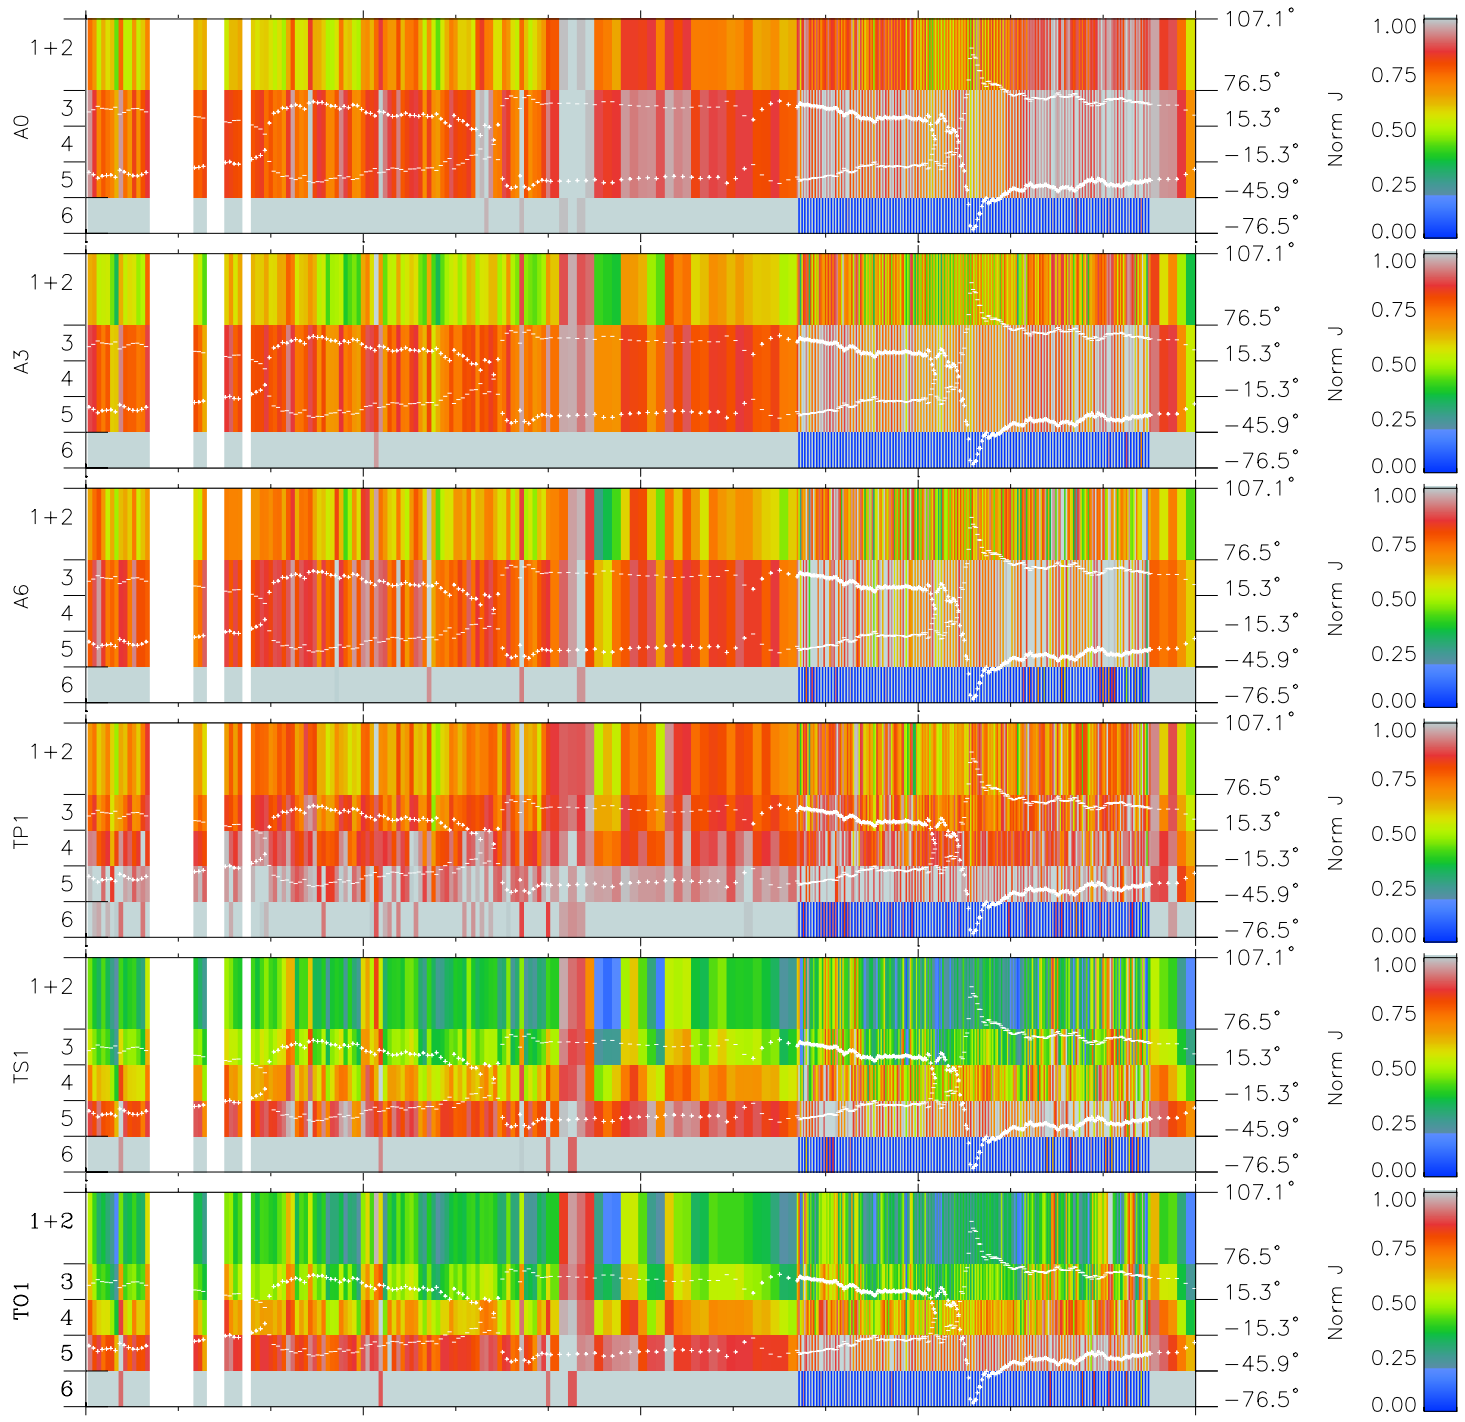

Galileo EPD Real Elevation Anisotropies 97130

Software Version: RTELEV_NORM V 1.20
Data Production: 06-03-00
Plot Production: Sat Sep 15 06:18:30 2001
Color File: wondr3
Geofactor File: 1.1

00:00:00 1997-130	130-06	130-12	130-18	00:00:00 1997-131	
+	+	+	+	+	X JSE(R _j)
-13.52	-16.81	-19.92	-22.85	-25.63	Y JSE(R _j)
17.27	17.62	17.79	17.80	17.69	Z JSE(R _j)
-1.09	-1.15	-1.21	-1.25	-1.28	

◇ = Jupiter look direction
□ = Corotation look direction