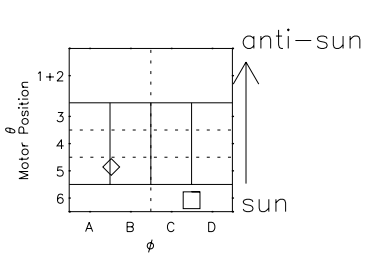

Galileo EPD Real Elevation Anisotropies 97130

Software Version: RTELEV_NORM V 1.20
Data Production: 06-03-00
Plot Production: Sat Sep 15 06:18:30 2001
Color File: wondr3
Geofactor File: 1.1

00:00:00 1997-130	130-06	130-12	130-18	00:00:00 1997-131	
+	+	+	+	+	X JSE(R _j)
-13.52	-16.81	-19.92	-22.85	-25.63	Y JSE(R _j)
17.27	17.62	17.79	17.80	17.69	Z JSE(R _j)
-1.09	-1.15	-1.21	-1.25	-1.28	

◇ = Jupiter look direction
□ = Corotation look direction