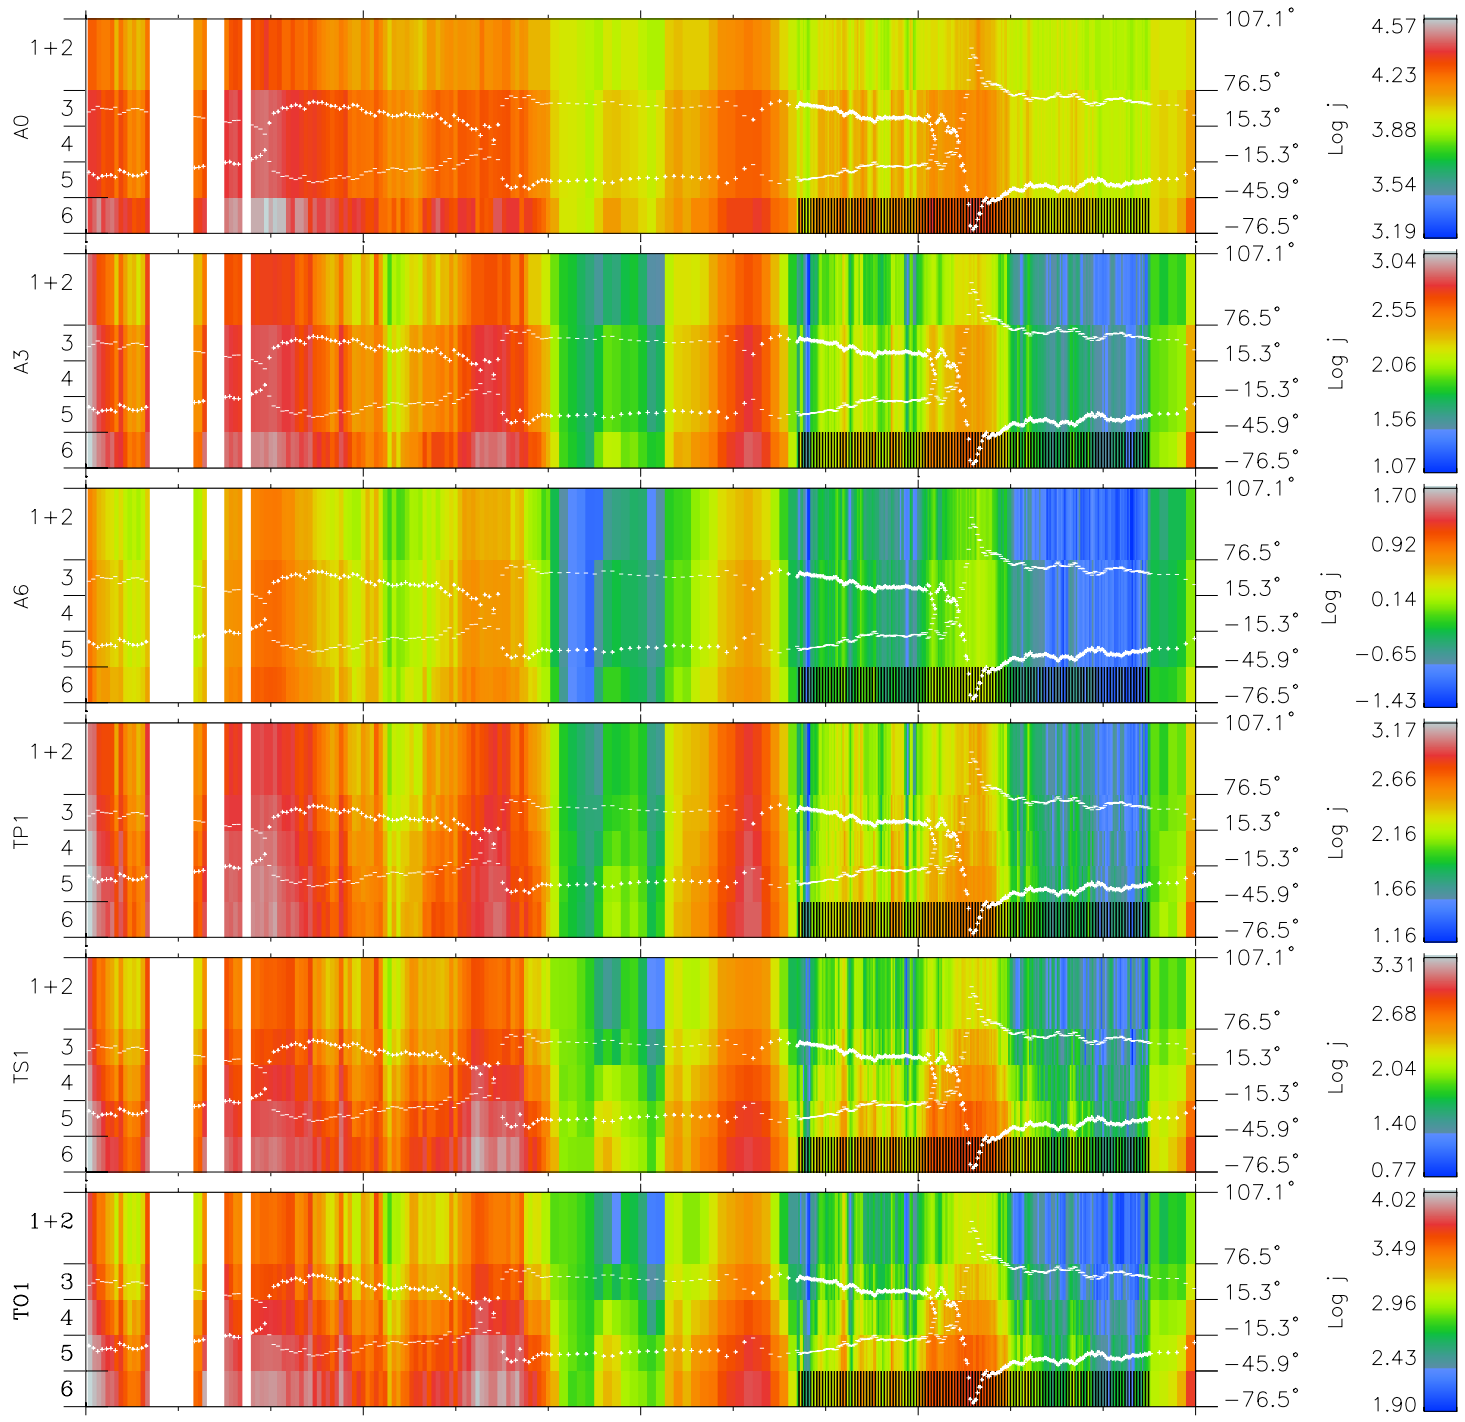

Galileo EPD Real Elevation Anisotropies 97130

Software Version: RTELEV_FLUX V 1.20
Data Production: 06-03-00
Plot Production: Sat Sep 15 06:18:03 2001
Color File: wondr3
Geofactor File: 1.1

00:00:00 1997-130	130-06	130-12	130-18	00:00:00 1997-131	
+	+	+	+	+	X JSE(R _j)
-13.52	-16.81	-19.92	-22.85	-25.63	Y JSE(R _j)
17.27	17.62	17.79	17.80	17.69	Z JSE(R _j)
-1.09	-1.15	-1.21	-1.25	-1.28	

- ◇ = Jupiter look direction
- = Corotation look direction