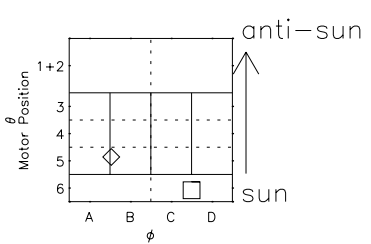

Galileo EPD Real Elevation Anisotropies 97130

Software Version: RTELEV_FLUX V 1.20
Data Production: 06-03-00
Plot Production: Sat Sep 15 06:18:03 2001
Color File: wondr3
Geofactor File: 1.1

00:00:00 1997-130	130-06	130-12	130-18	00:00:00 1997-131	
+	+	+	+	+	X JSE(R _j)
-13.52	-16.81	-19.92	-22.85	-25.63	Y JSE(R _j)
17.27	17.62	17.79	17.80	17.69	Z JSE(R _j)
-1.09	-1.15	-1.21	-1.25	-1.28	

- ◇ = Jupiter look direction
- = Corotation look direction