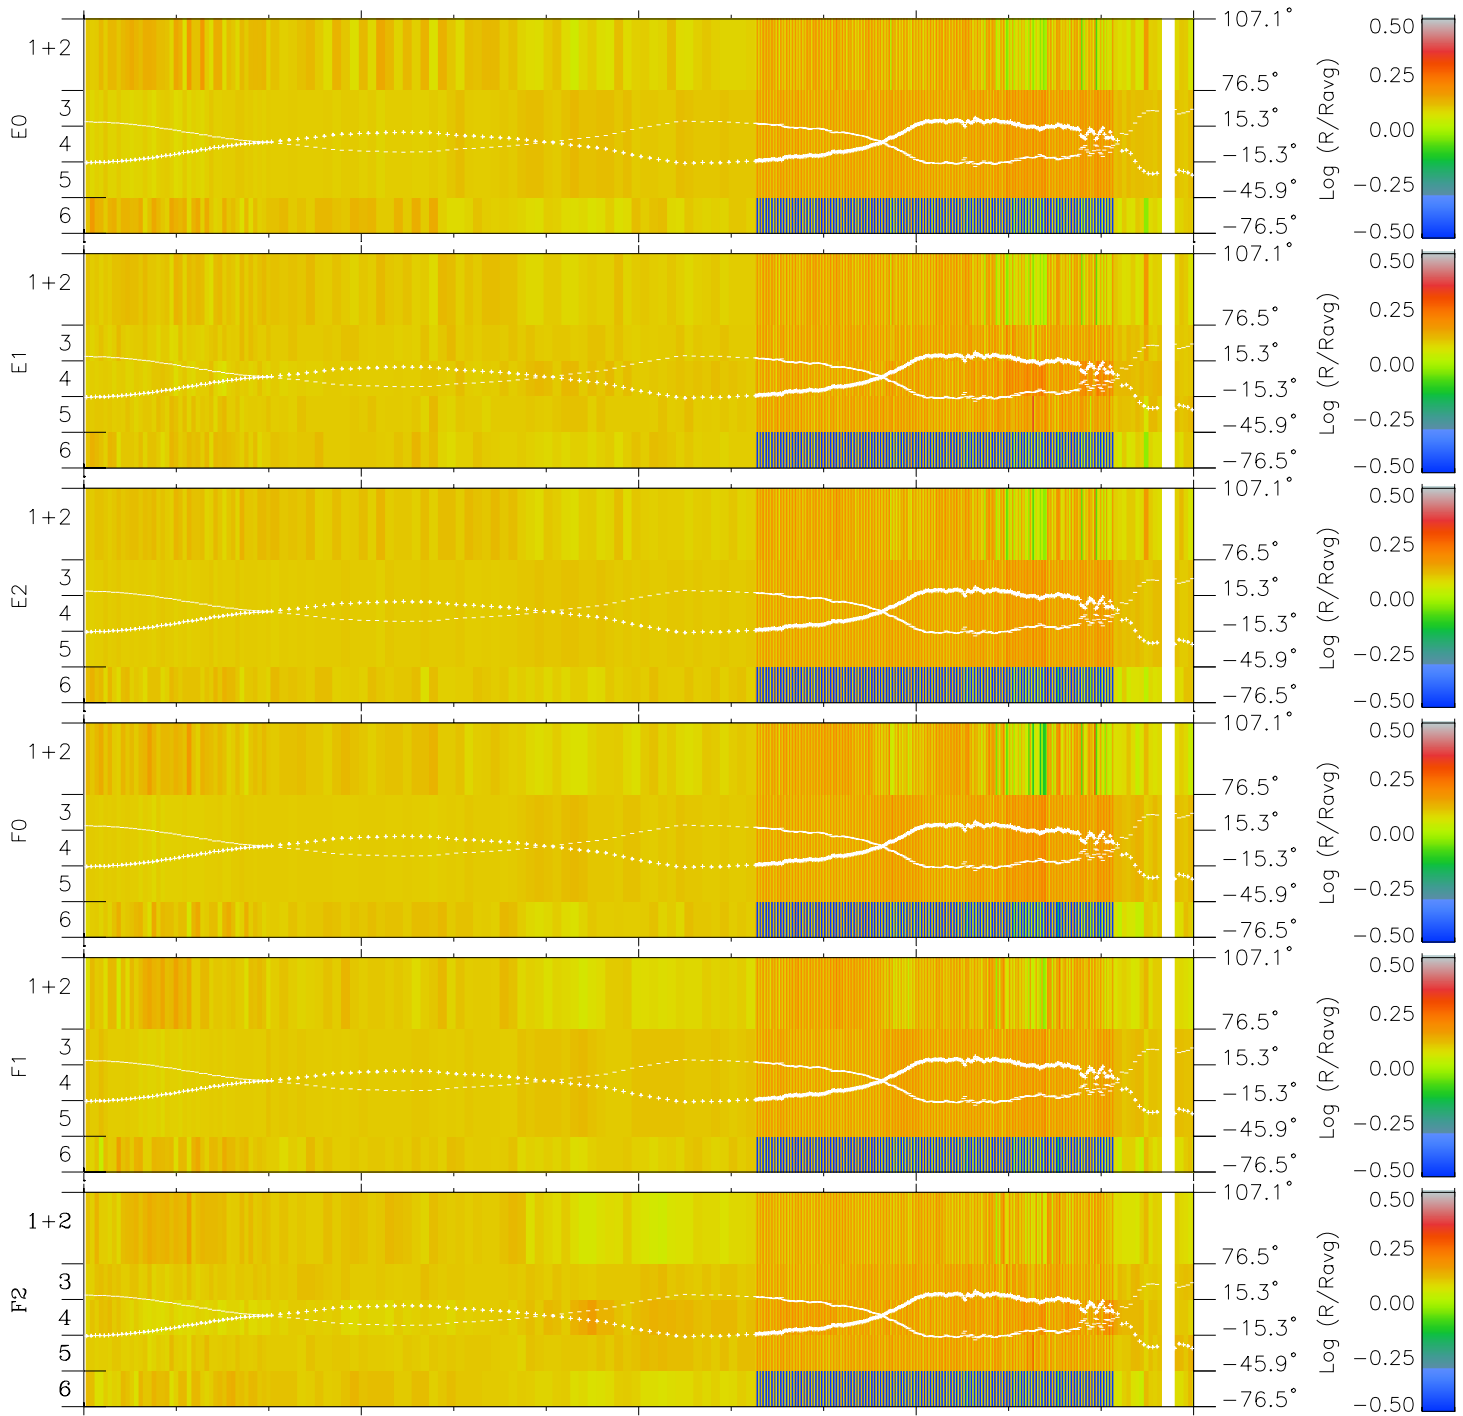

Galileo EPD Real Elevation Anisotropies 97129

Software Version: RTELEV_MEAN V 1.20
 Data Production: 06-03-00
 Plot Production: Sat Sep 15 06:06:23 2001
 Color File: wondr3
 Geofactor File: 1.1

00:00:00 1997-129	129-06	129-12	129-18	00:00:00 1997-130	
+	+	+	+	+	X JSE(R_j)
1.66	-2.38	-6.30	-10.02	-13.52	Y JSE(R_j)
11.84	14.14	15.66	16.65	17.27	Z JSE(R_j)
-0.58	-0.76	-0.90	-1.00	-1.09	

- ◇ = Jupiter look direction
- = Corotation look direction