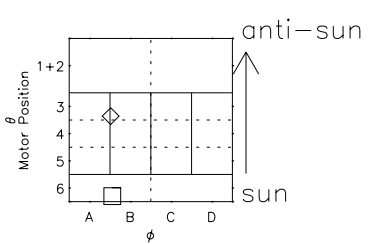

# Galileo EPD Real Elevation Anisotropies 97129

Software Version: RTELEV\_NORM V 1.20  
Data Production: 06-03-00  
Plot Production: Sat Sep 15 06:07:03 2001  
Color File: wondr3  
Geofactor File: 1.1

00:00:00 1997-129	129-06	129-12	129-18	00:00:00 1997-130	
+	+	+	+	+	X JSE(R <sub>j</sub> )
1.66	-2.38	-6.30	-10.02	-13.52	Y JSE(R <sub>j</sub> )
11.84	14.14	15.66	16.65	17.27	Z JSE(R <sub>j</sub> )
-0.58	-0.76	-0.90	-1.00	-1.09	

- ◇ = Jupiter look direction
- = Corotation look direction