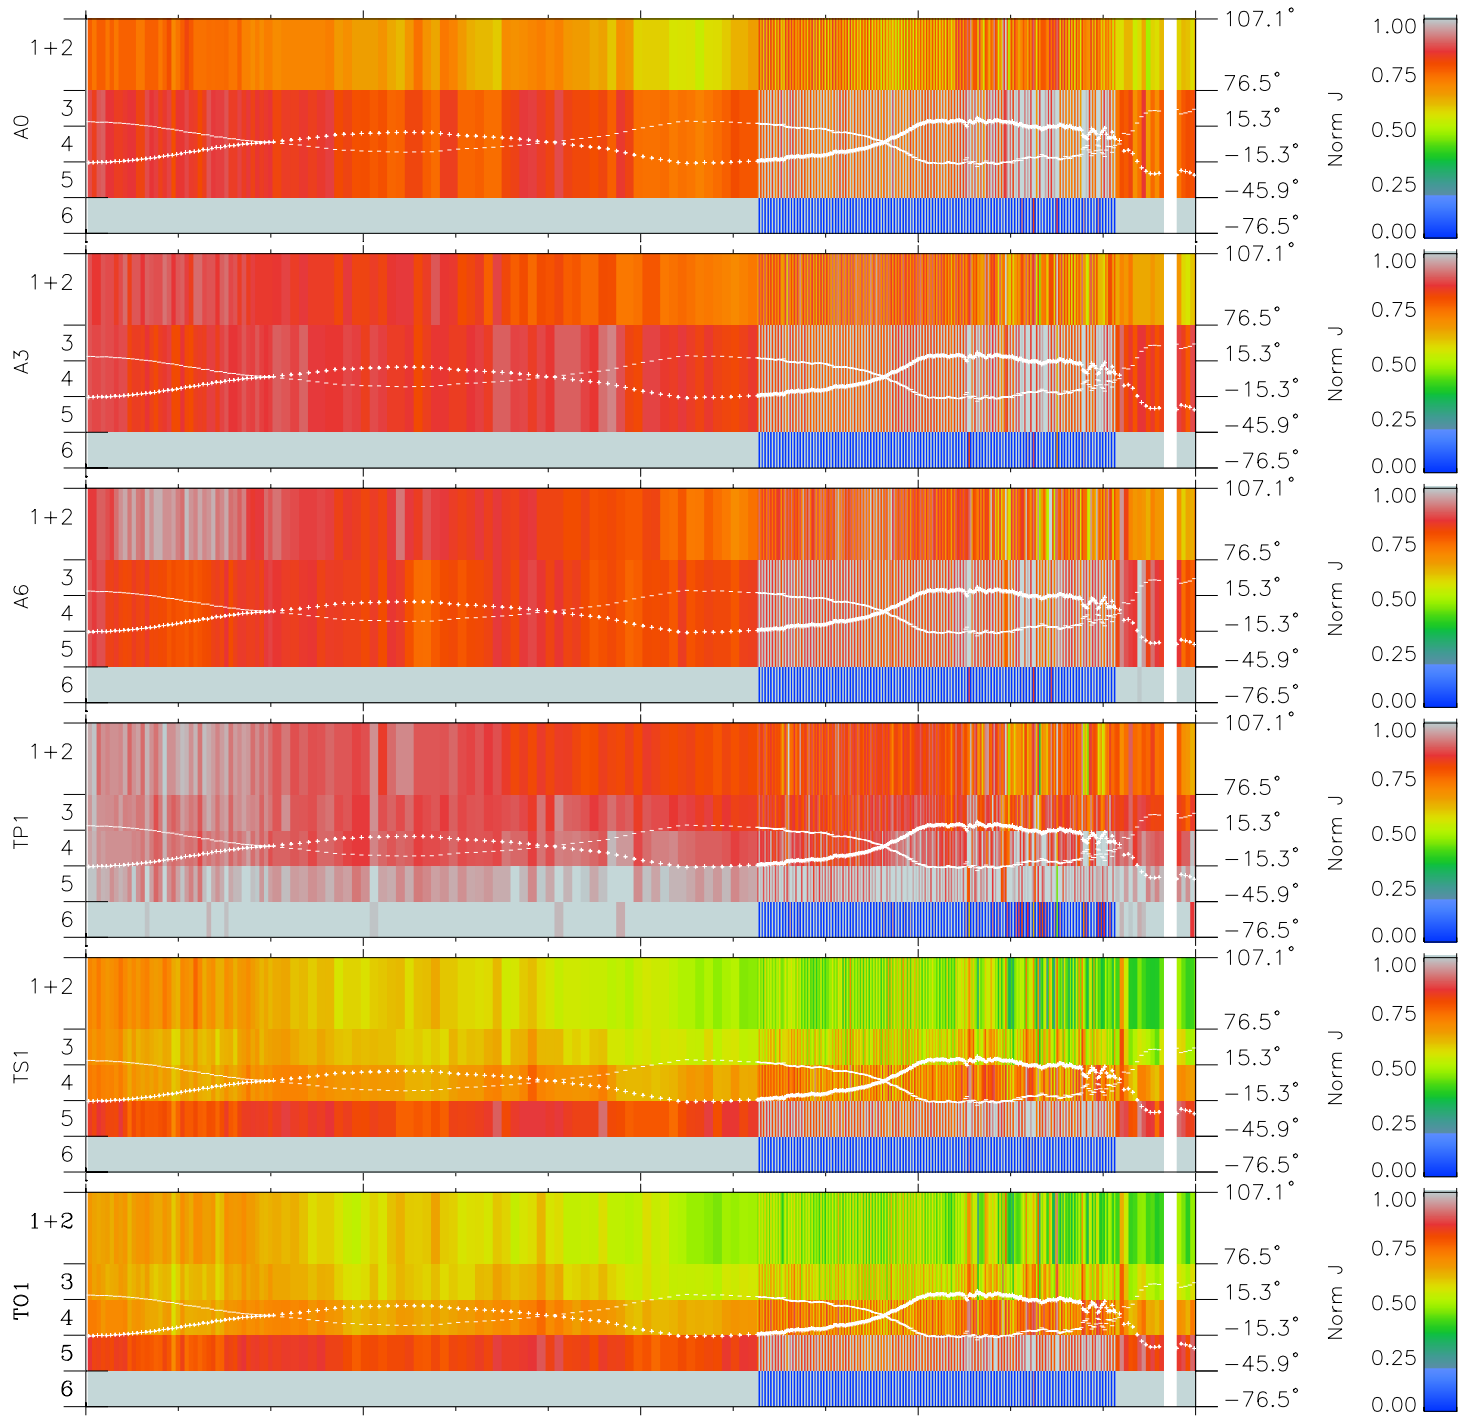

# Galileo EPD Real Elevation Anisotropies 97129

Software Version: RTELEV\_NORM V 1.20  
Data Production: 06-03-00  
Plot Production: Sat Sep 15 06:07:03 2001  
Color File: wondr3  
Geofactor File: 1.1

00:00:00 1997-129	129-06	129-12	129-18	00:00:00 1997-130	
+	+	+	+	+	X JSE(R <sub>j</sub> )
1.66	-2.38	-6.30	-10.02	-13.52	Y JSE(R <sub>j</sub> )
11.84	14.14	15.66	16.65	17.27	Z JSE(R <sub>j</sub> )
-0.58	-0.76	-0.90	-1.00	-1.09	

- ◇ = Jupiter look direction
- = Corotation look direction