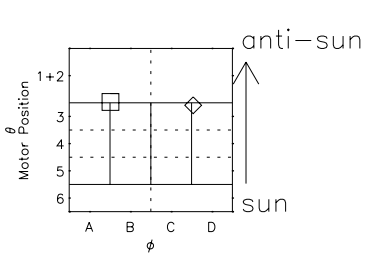

Galileo EPD Real Time All-Sky Anisotropies 97128

Software Version: RTSKY_NORM V 1.20
 Data Production: 06-03-00
 Plot Production: Sat Sep 15 05:54:42 2001
 Color File: wondr3
 Geofactor File: 1.1

00:00:00 1997-128	128-06	128-12	128-18	00:00:00 1997-129	
+	+	+	+	+	X JSE(R _j)
9.59	9.81	8.47	5.51	1.66	Y JSE(R _j)
-6.78	-1.60	3.78	8.44	11.84	Z JSE(R _j)
0.49	0.23	-0.07	-0.35	-0.58	

- ◇ = Jupiter look direction
- = Corotation look direction