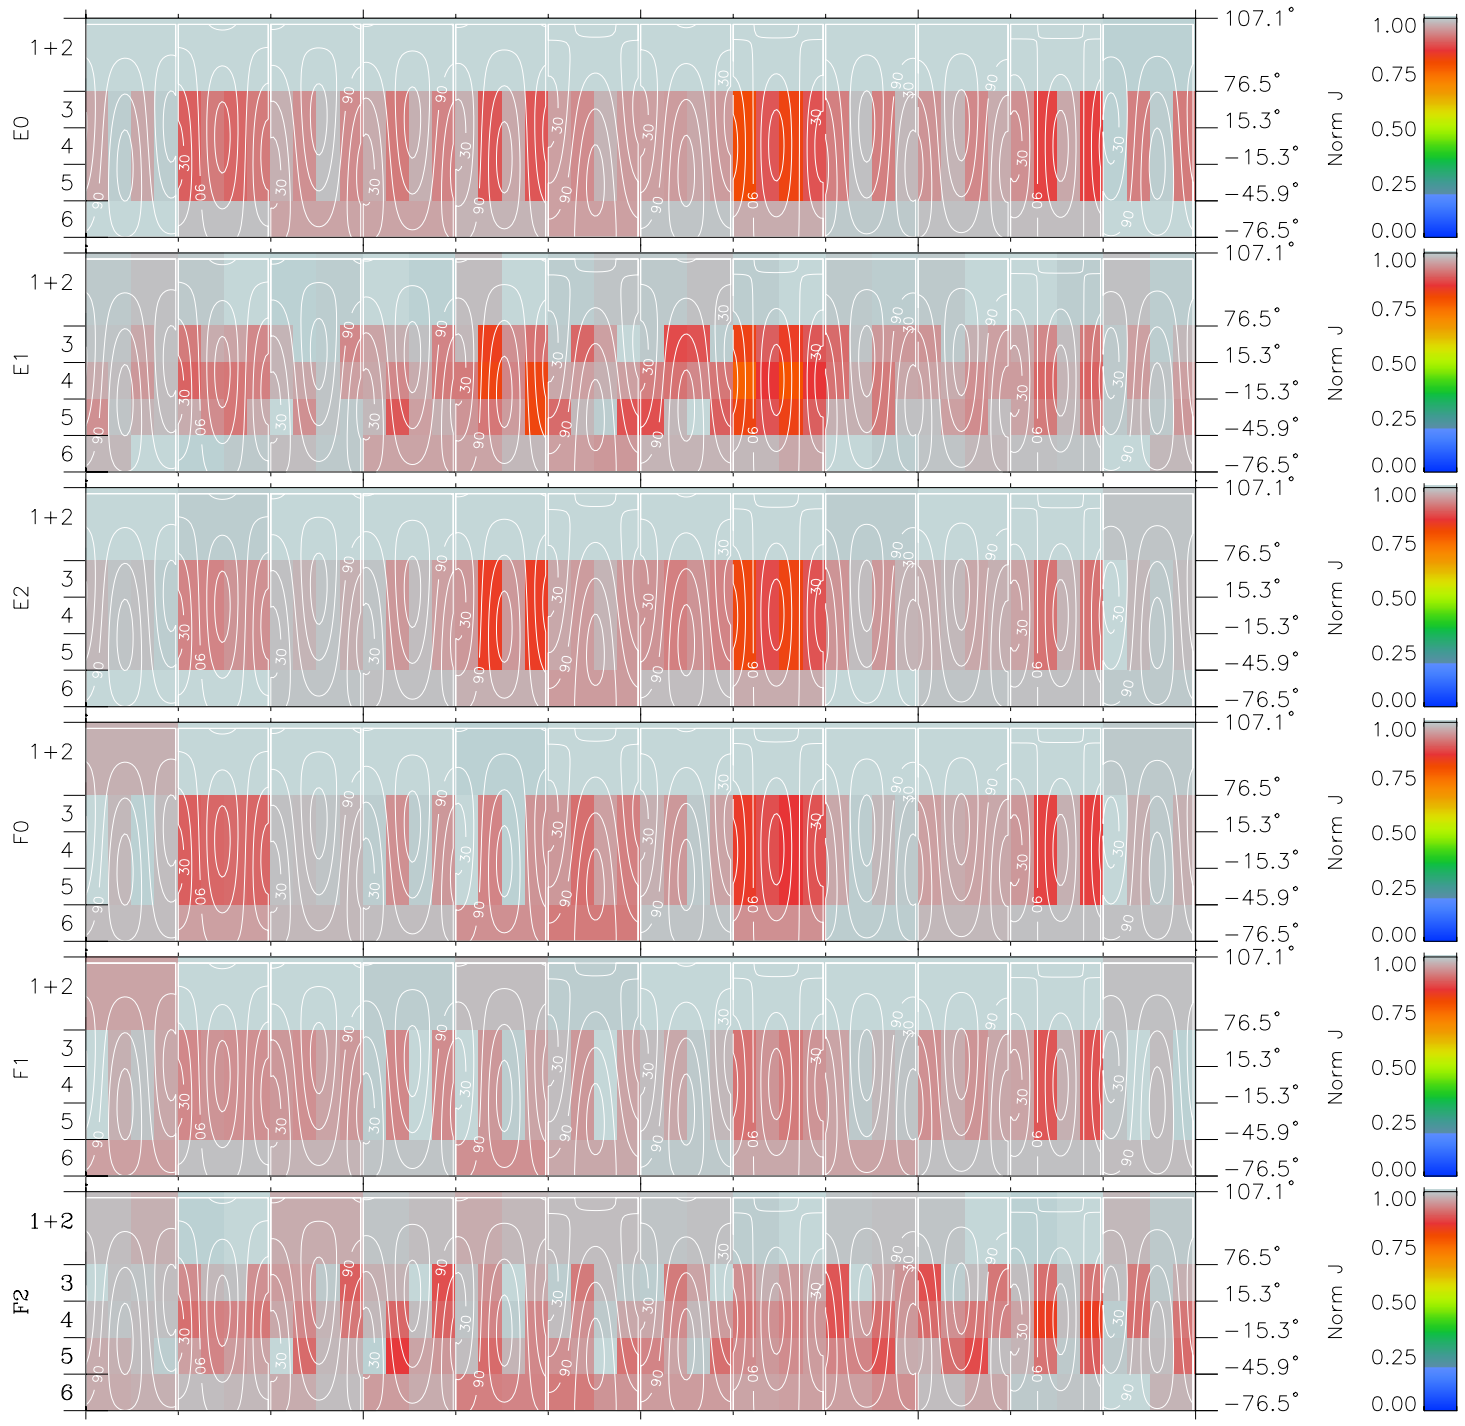

Galileo EPD Real Time All-Sky Anisotropies 97128

Software Version: RTSKY_NORM V 1.20
 Data Production: 06-03-00
 Plot Production: Sat Sep 15 05:54:42 2001
 Color File: wondr3
 Geofactor File: 1.1

00:00:00 1997-128	128-06	128-12	128-18	00:00:00 1997-129	
+	+	+	+	+	X JSE(R _j)
9.59	9.81	8.47	5.51	1.66	Y JSE(R _j)
-6.78	-1.60	3.78	8.44	11.84	Z JSE(R _j)
0.49	0.23	-0.07	-0.35	-0.58	

- ◇ = Jupiter look direction
- = Corotation look direction