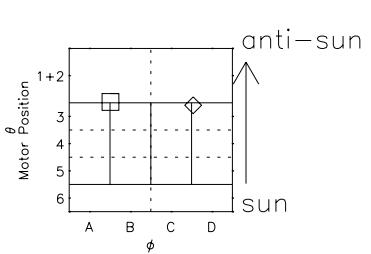

Galileo EPD Real Time All-Sky Anisotropies 97128

Software Version: RTSKY_FLUX V 1.20
 Data Production: 06-03-00
 Plot Production: Sat Sep 15 05:54:02 2001
 Color File: wondr3
 Geofactor File: 1.1

00:00:00 1997-128	128-06	128-12	128-18	00:00:00 1997-129	
+	+	+	+	+	X JSE(R _j)
9.59	9.81	8.47	5.51	1.66	Y JSE(R _j)
-6.78	-1.60	3.78	8.44	11.84	Z JSE(R _j)
0.49	0.23	-0.07	-0.35	-0.58	

◇ = Jupiter look direction
 □ = Corotation look direction