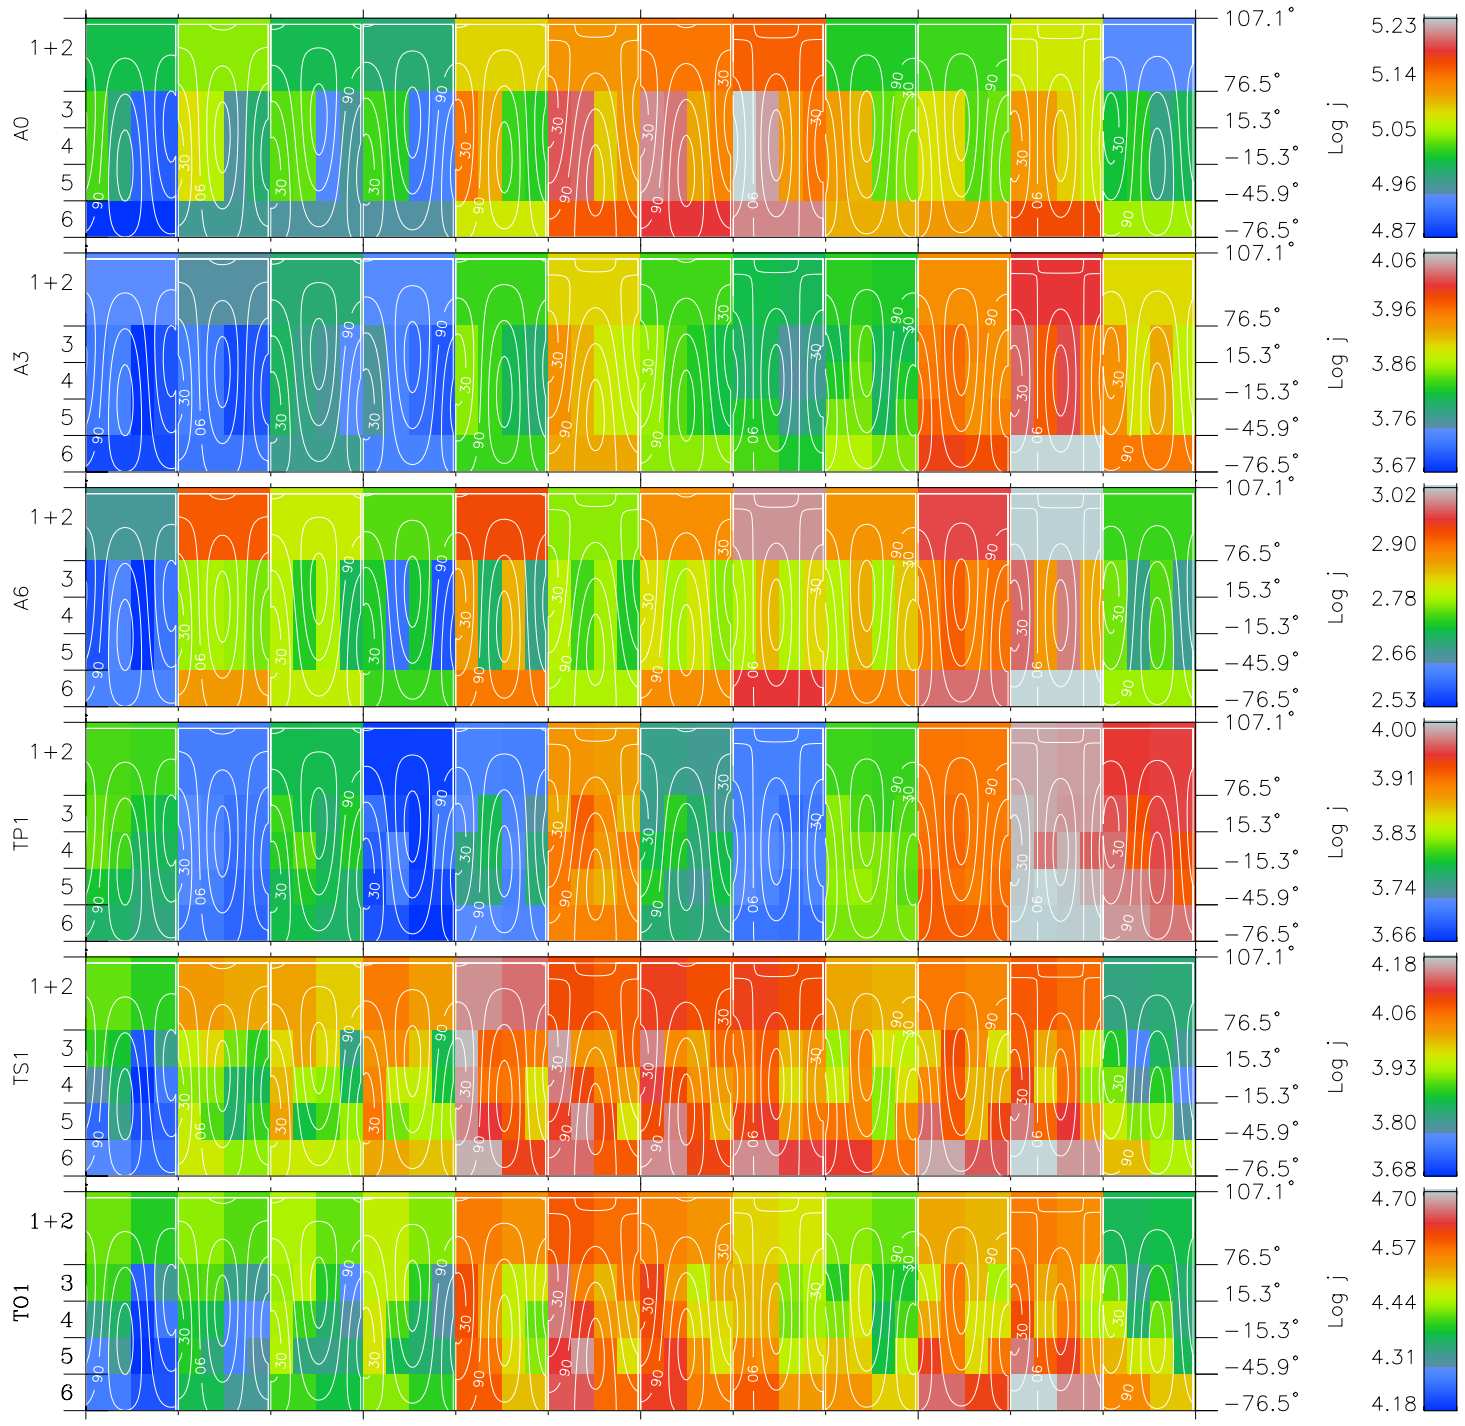

Galileo EPD Real Time All-Sky Anisotropies 97128

Software Version: RTSKY_FLUX V 1.20
 Data Production: 06-03-00
 Plot Production: Sat Sep 15 05:54:02 2001
 Color File: wondr3
 Geofactor File: 1.1

00:00:00 1997-128	128-06	128-12	128-18	00:00:00 1997-129	
+	+	+	+	+	X JSE(R _j)
9.59	9.81	8.47	5.51	1.66	Y JSE(R _j)
-6.78	-1.60	3.78	8.44	11.84	Z JSE(R _j)
0.49	0.23	-0.07	-0.35	-0.58	

◇ = Jupiter look direction
 □ = Corotation look direction