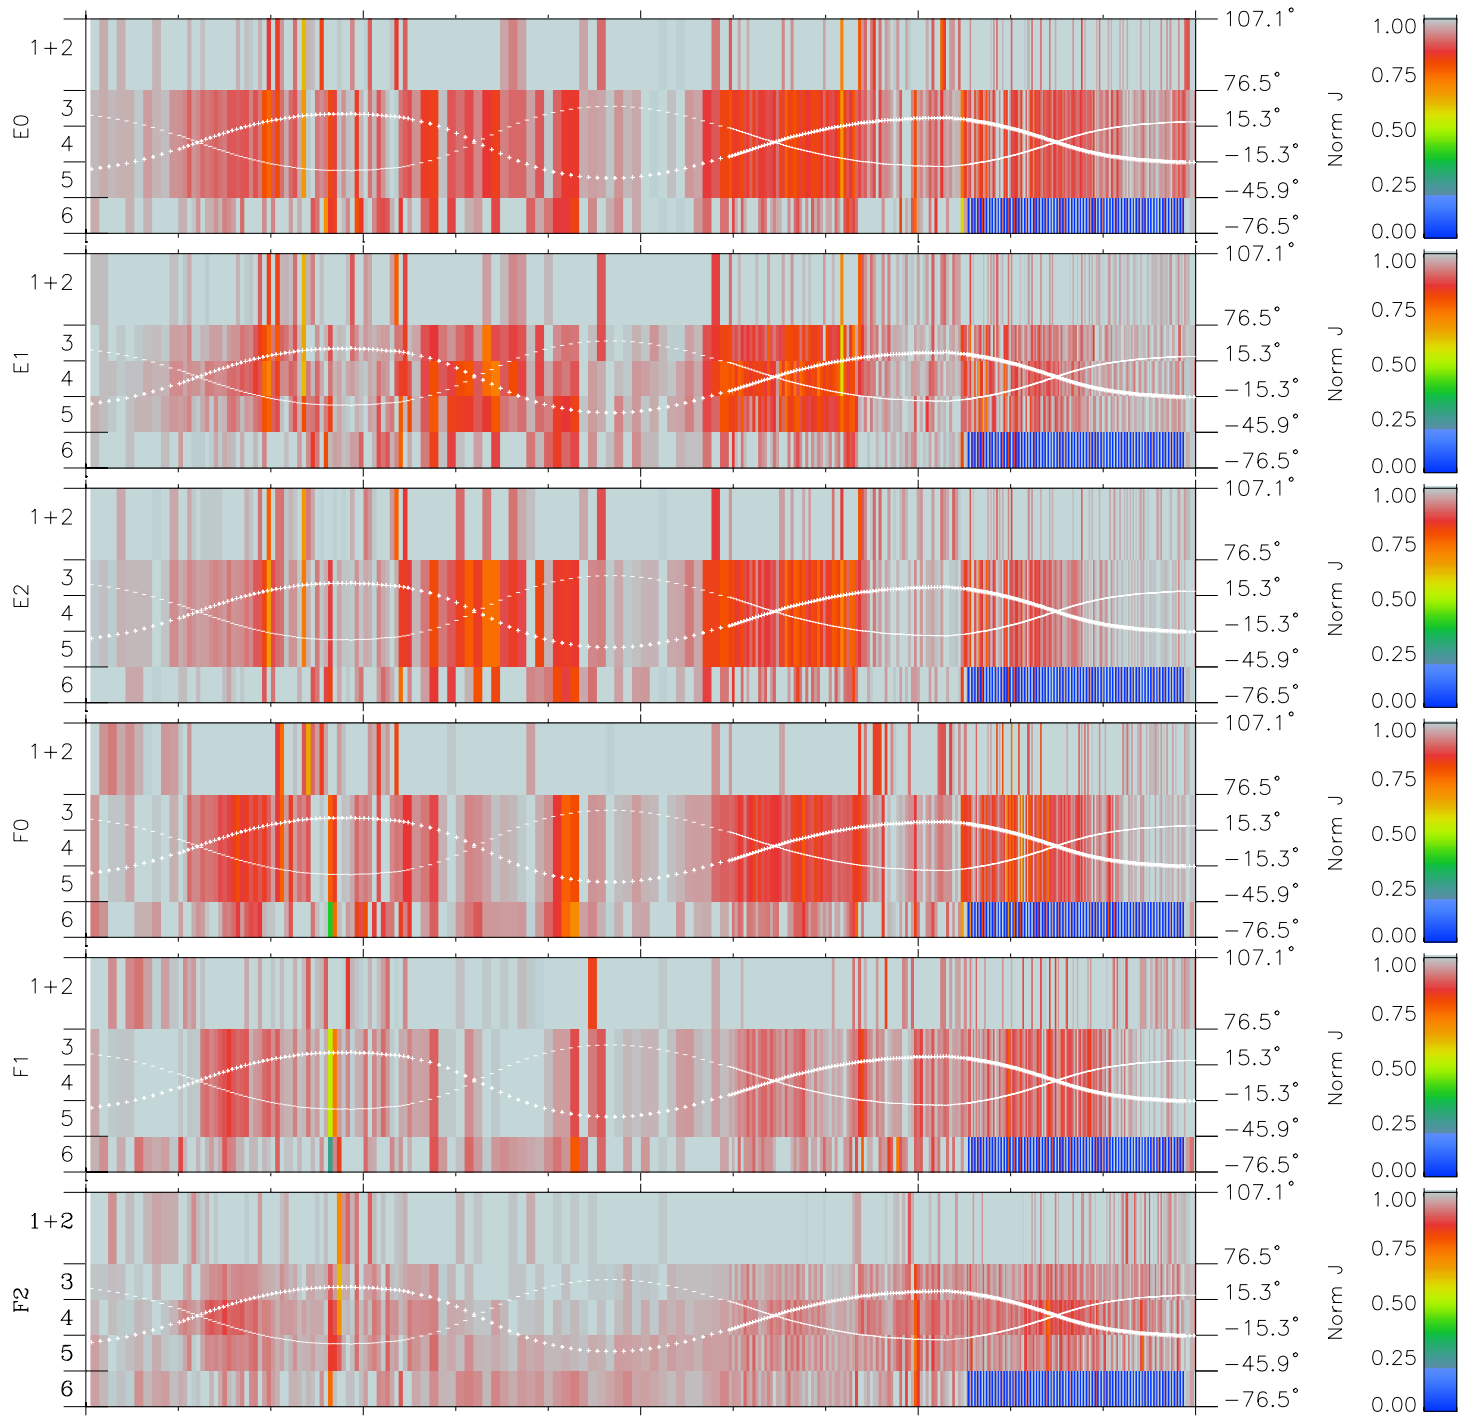

Galileo EPD Real Elevation Anisotropies 97128

Software Version: RTELEV_NORM V 1.20
Data Production: 06-03-00
Plot Production: Sat Sep 15 05:56:00 2001
Color File: wondr3
Geofactor File: 1.1

00:00:00 1997-128	128-06	128-12	128-18	00:00:00 1997-129	
+	+	+	+	+	X JSE(R _j)
9.59	9.81	8.47	5.51	1.66	Y JSE(R _j)
-6.78	-1.60	3.78	8.44	11.84	Z JSE(R _j)
0.49	0.23	-0.07	-0.35	-0.58	

- ◇ = Jupiter look direction
- = Corotation look direction