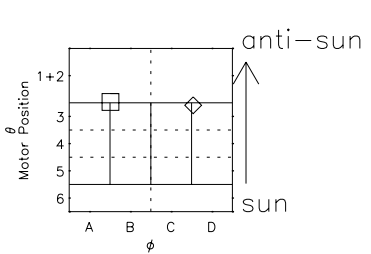

Galileo EPD Real Elevation Anisotropies 97128

Software Version: RTELEV_FLUX V 1.20
 Data Production: 06-03-00
 Plot Production: Sat Sep 15 05:55:22 2001
 Color File: wondr3
 Geofactor File: 1.1

+	+	+	+	+	X JSE(R _j)
9.59	9.81	8.47	5.51	1.66	Y JSE(R _j)
-6.78	-1.60	3.78	8.44	11.84	Z JSE(R _j)
0.49	0.23	-0.07	-0.35	-0.58	

◇ = Jupiter look direction
 □ = Corotation look direction