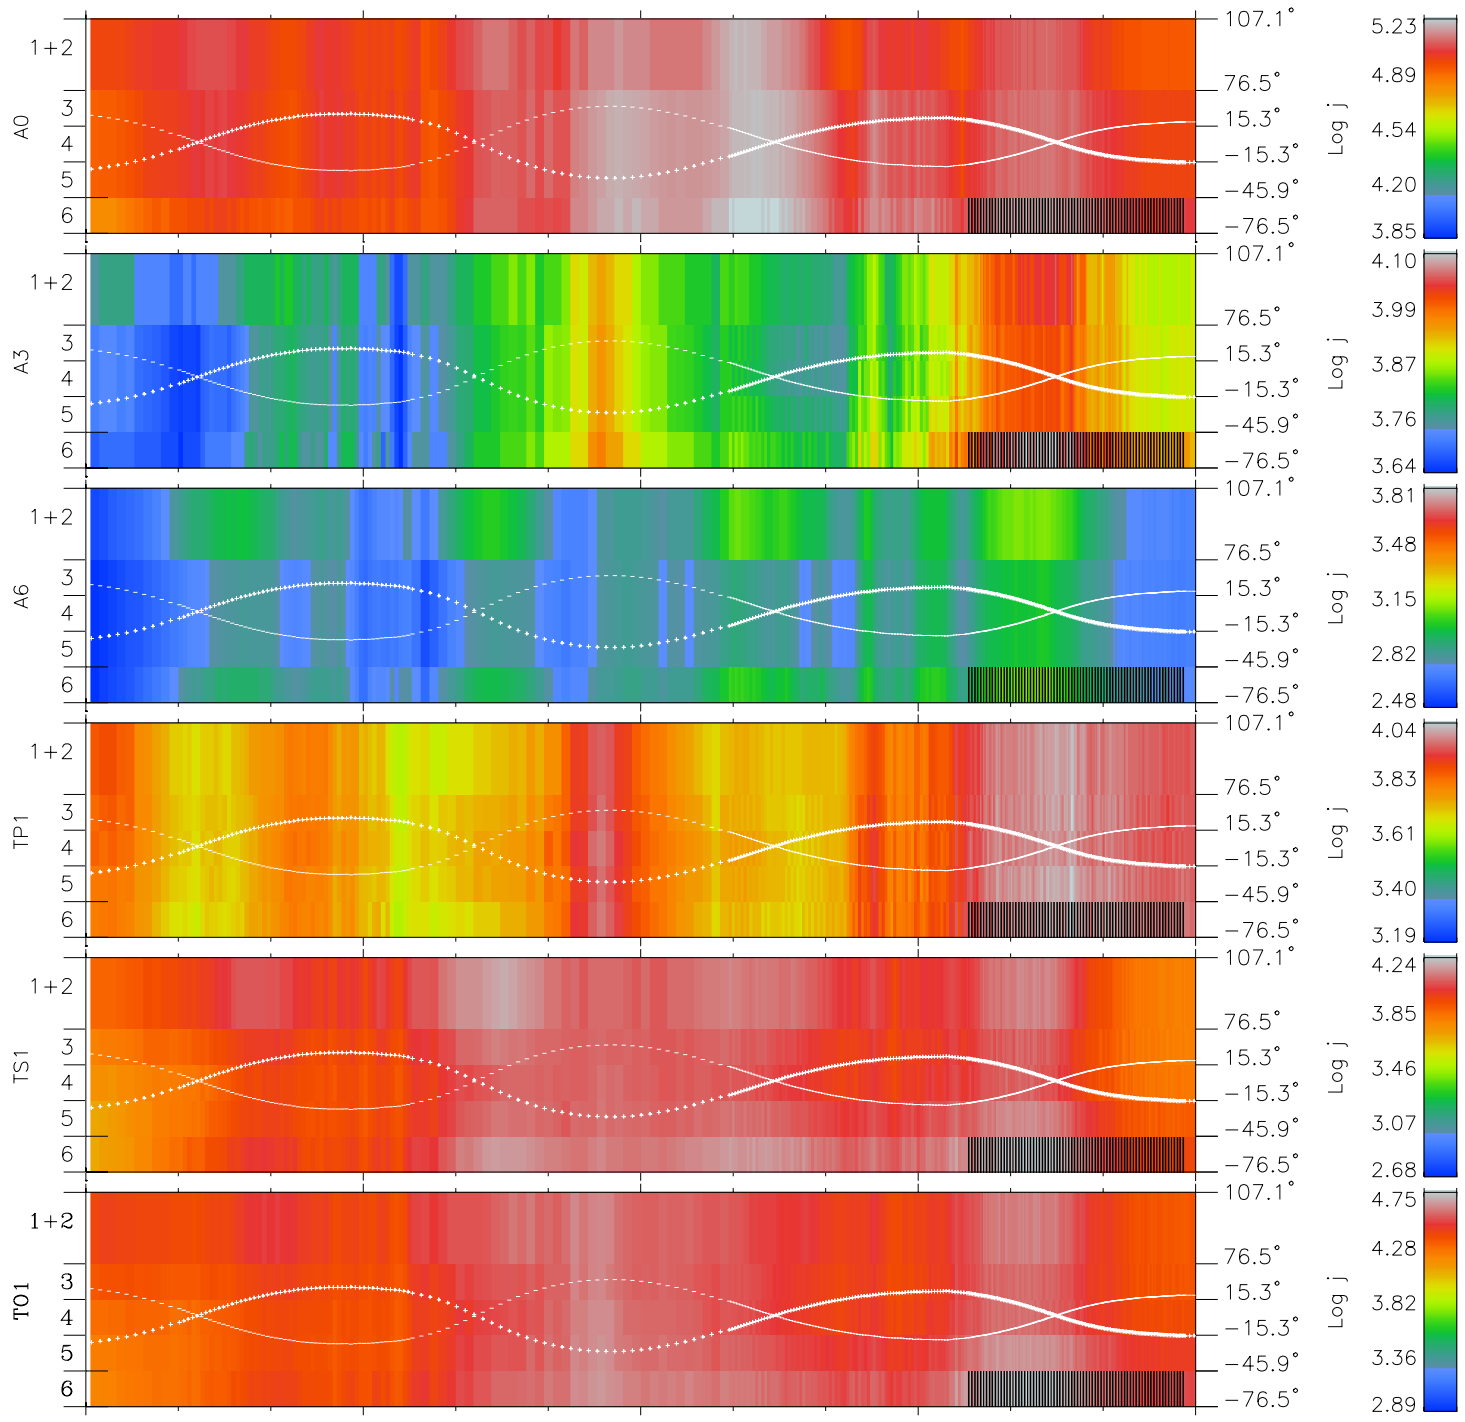

Galileo EPD Real Elevation Anisotropies 97128

Software Version: RTELEV_FLUX V 1.20
 Data Production: 06-03-00
 Plot Production: Sat Sep 15 05:55:22 2001
 Color File: wondr3
 Geofactor File: 1.1

+	+	+	+	+	X JSE(R _j)
9.59	9.81	8.47	5.51	1.66	Y JSE(R _j)
-6.78	-1.60	3.78	8.44	11.84	Z JSE(R _j)
0.49	0.23	-0.07	-0.35	-0.58	

◇ = Jupiter look direction
 □ = Corotation look direction