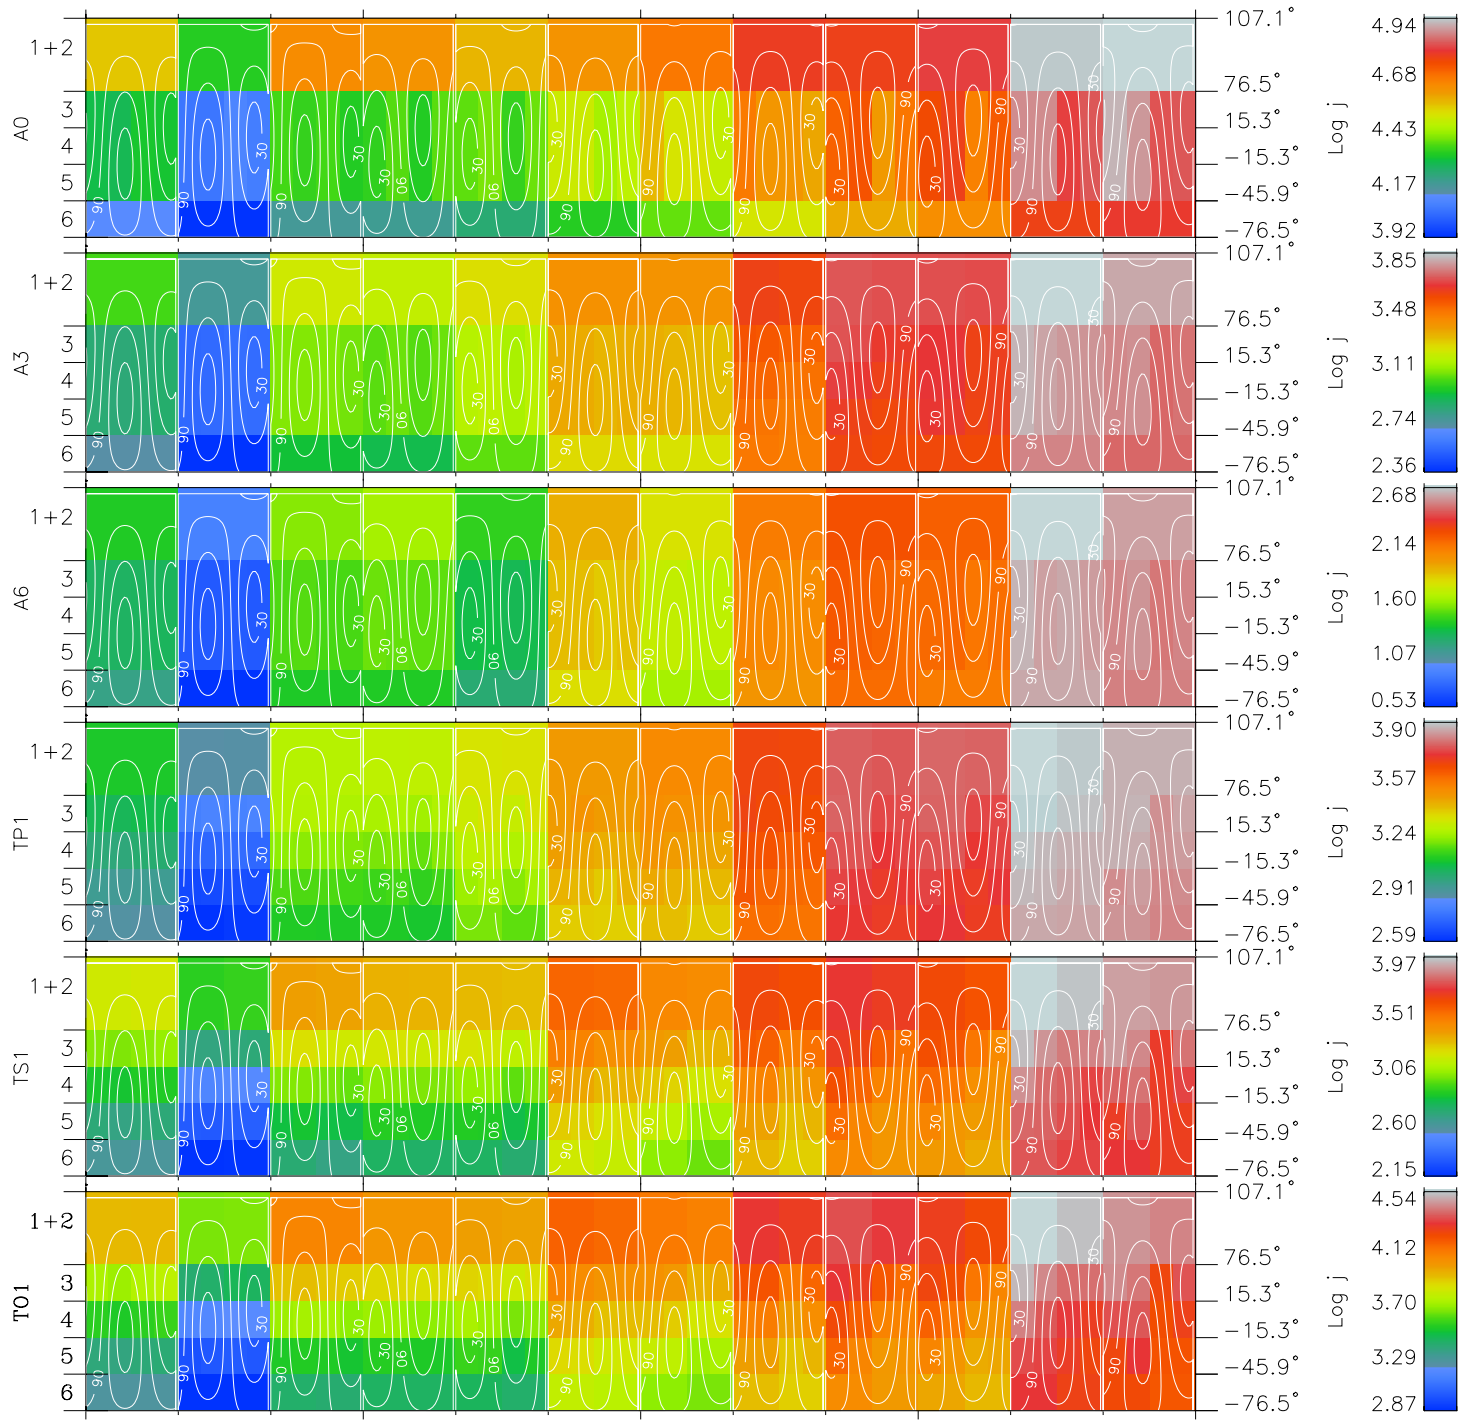

Galileo EPD Real Time All-Sky Anisotropies 97127

Software Version: RTSKY_FLUX V 1.20
 Data Production: 06-03-00
 Plot Production: Sat Sep 15 05:43:54 2001
 Color File: wondr3
 Geofactor File: 1.1

00:00:00 1997-127	127-06	127-12	127-18	00:00:00 1997-128	
+	+	+	+	+	X JSE(R _j)
3.05	4.98	6.79	8.39	9.59	Y JSE(R _j)
-21.35	-18.48	-15.18	-11.32	-6.78	Z JSE(R _j)
0.94	0.90	0.83	0.71	0.49	

- ◇ = Jupiter look direction
- = Corotation look direction