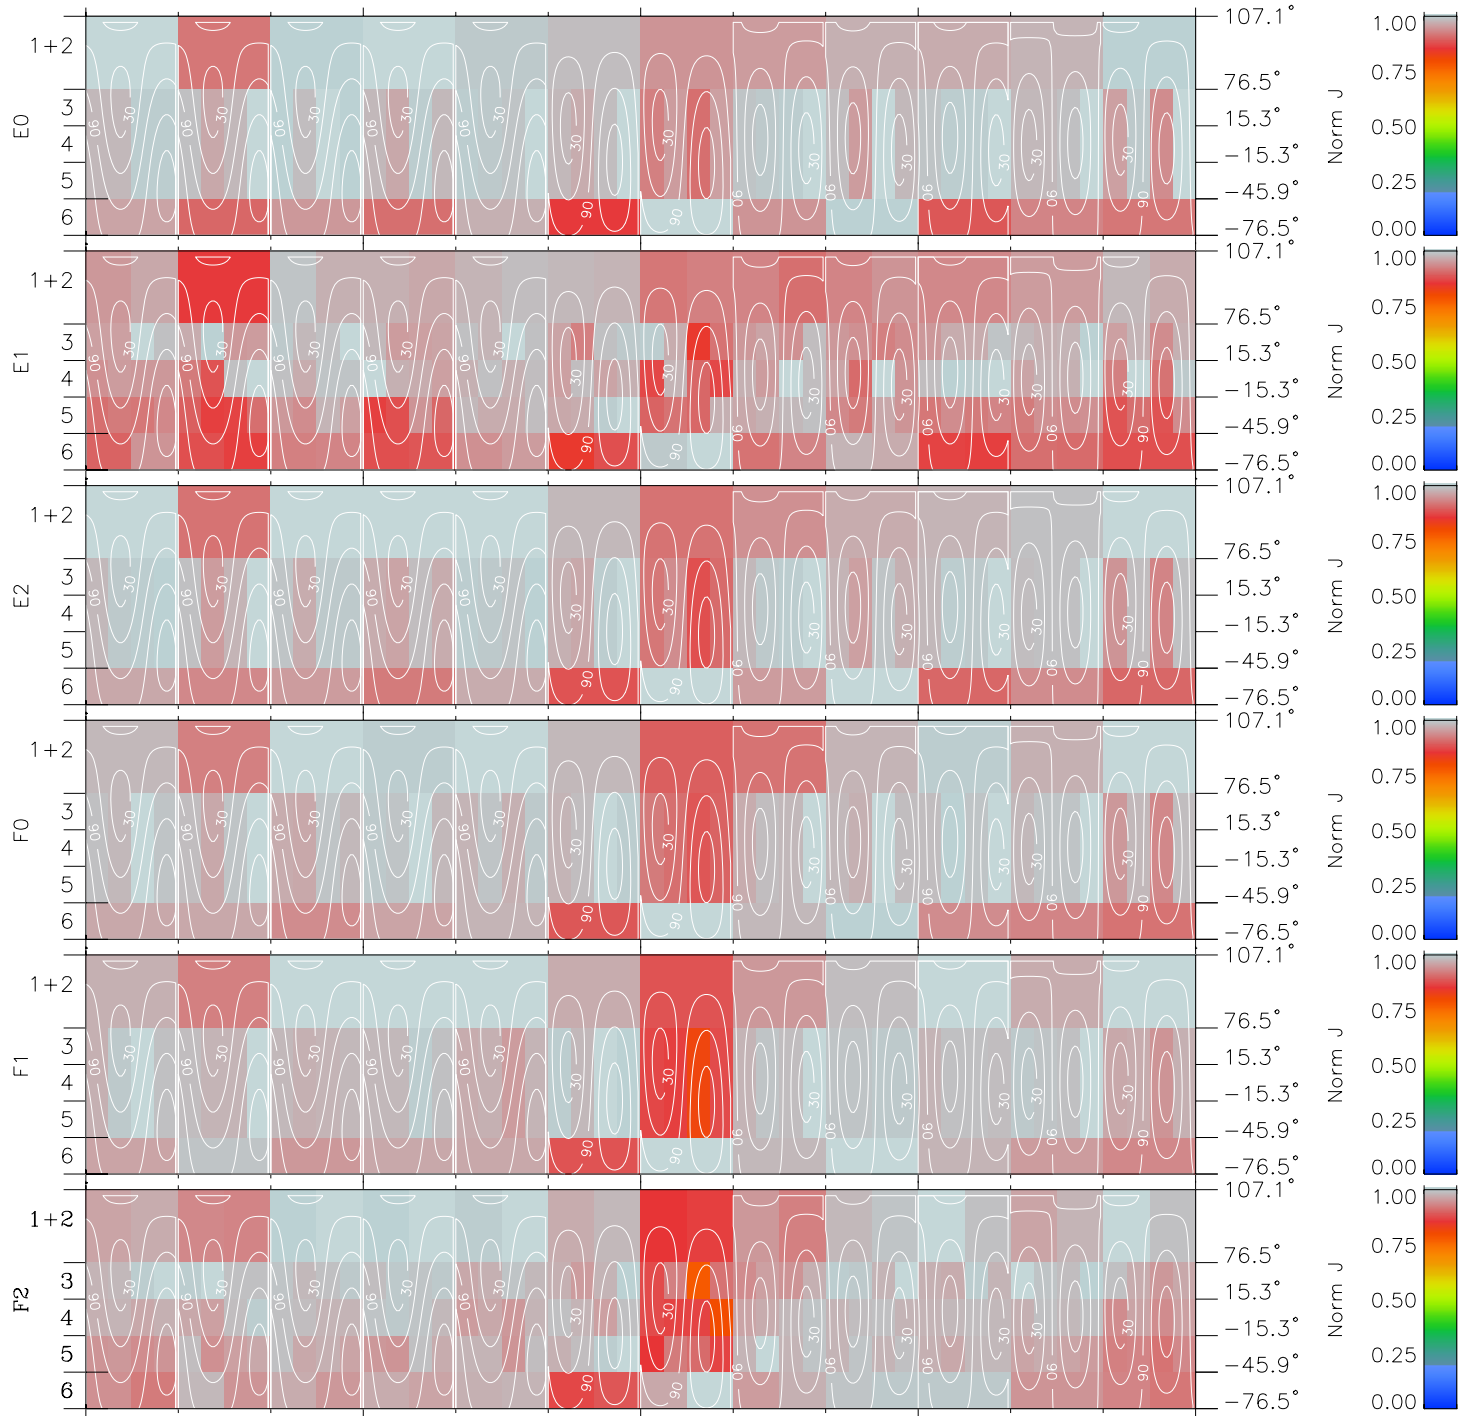

Galileo EPD Real Time All-Sky Anisotropies 97126

Software Version: RTSKY_NORM V 1.20
 Data Production: 06-03-00
 Plot Production: Sat Sep 15 05:35:04 2001
 Color File: wondr3
 Geofactor File: 1.1

00:00:00 1997-126	126-06	126-12	126-18	00:00:00 1997-127	
+	+	+	+	+	X JSE(R _j)
-4.89	-2.91	-0.92	1.07	3.05	Y JSE(R _j)
-29.96	-28.14	-26.13	-23.88	-21.35	Z JSE(R _j)
1.03	1.01	0.99	0.97	0.94	

- ◇ = Jupiter look direction
- = Corotation look direction