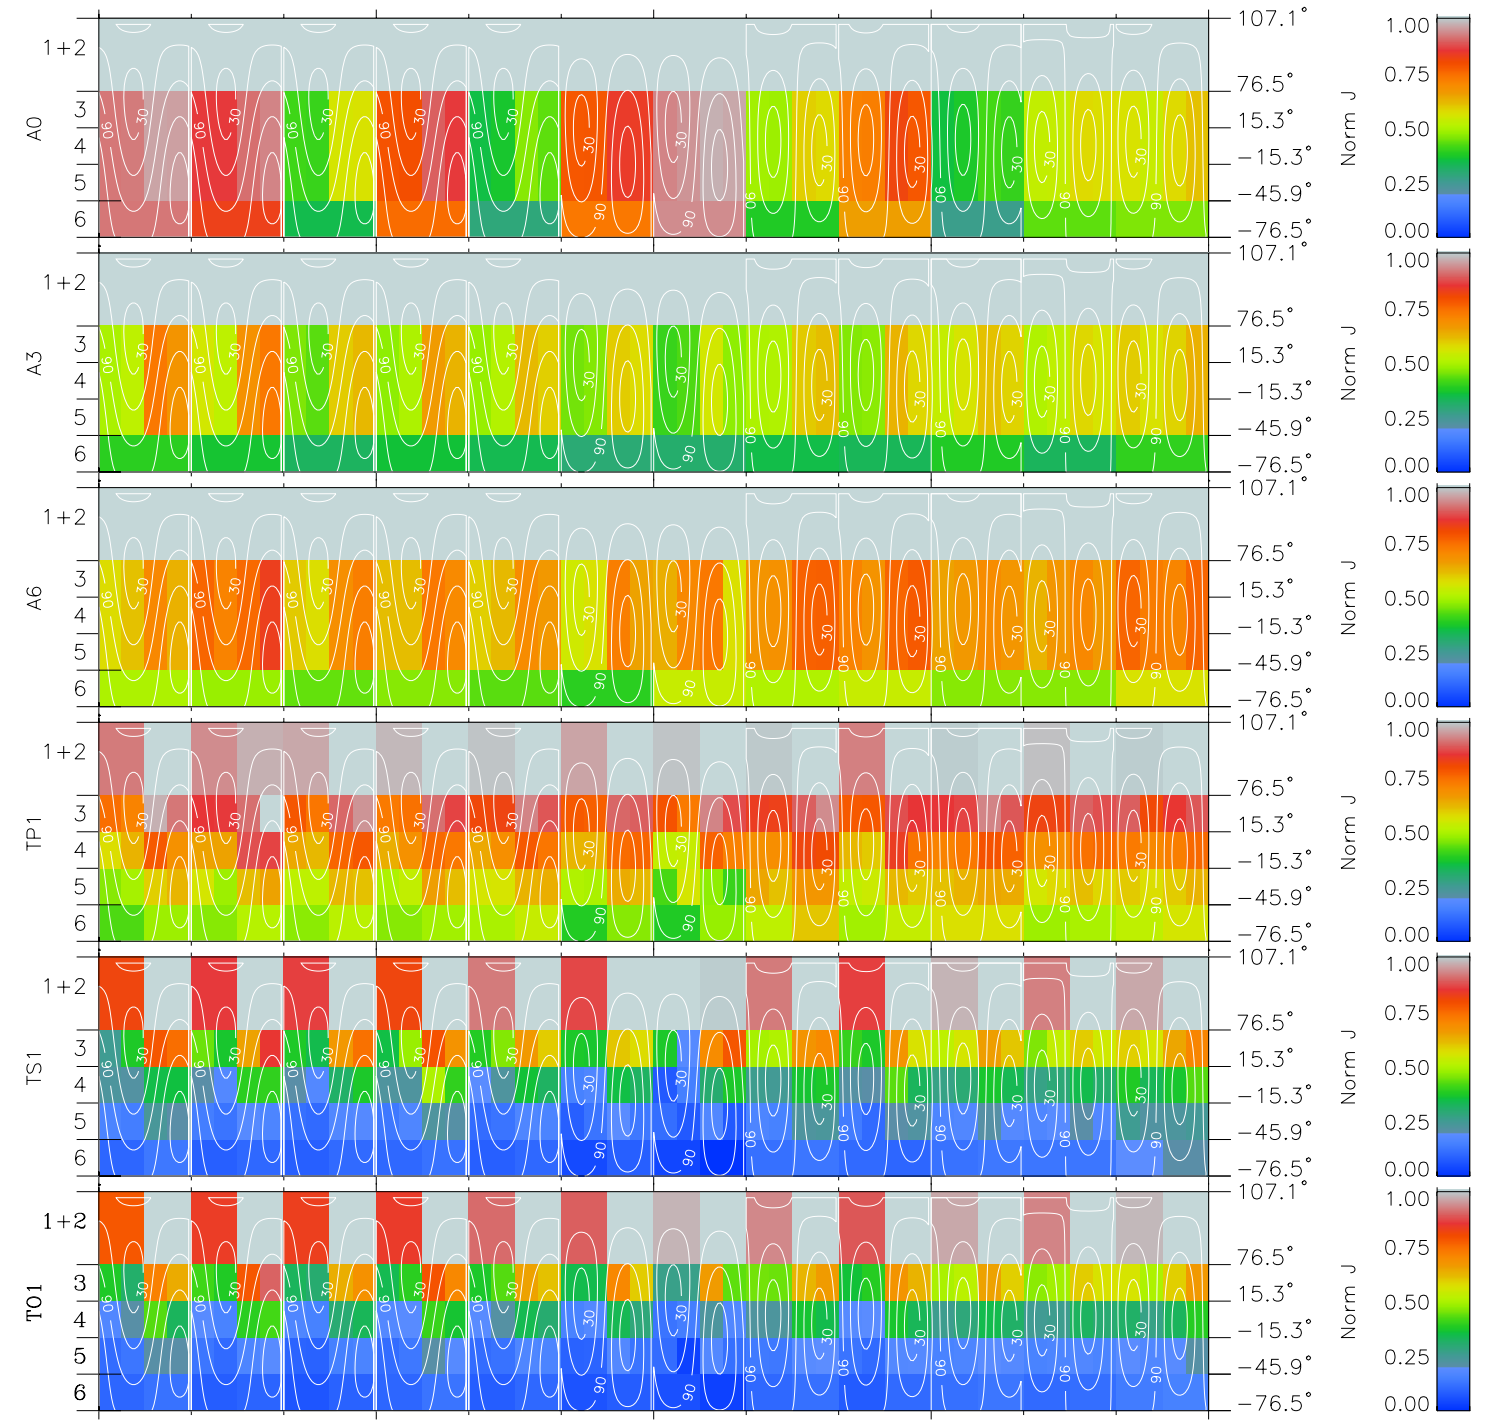

Galileo EPD Real Time All-Sky Anisotropies 97126

Software Version: RTSKY_NORM V 1.20
 Data Production: 06-03-00
 Plot Production: Sat Sep 15 05:34:55 2001
 Color File: wondr3
 Geofactor File: 1.1

00:00:00 1997-126	126-06	126-12	126-18	00:00:00 1997-127	
+	+	+	+	+	X JSE(R _j)
-4.89	-2.91	-0.92	1.07	3.05	Y JSE(R _j)
-29.96	-28.14	-26.13	-23.88	-21.35	Z JSE(R _j)
1.03	1.01	0.99	0.97	0.94	

- ◇ = Jupiter look direction
- = Corotation look direction