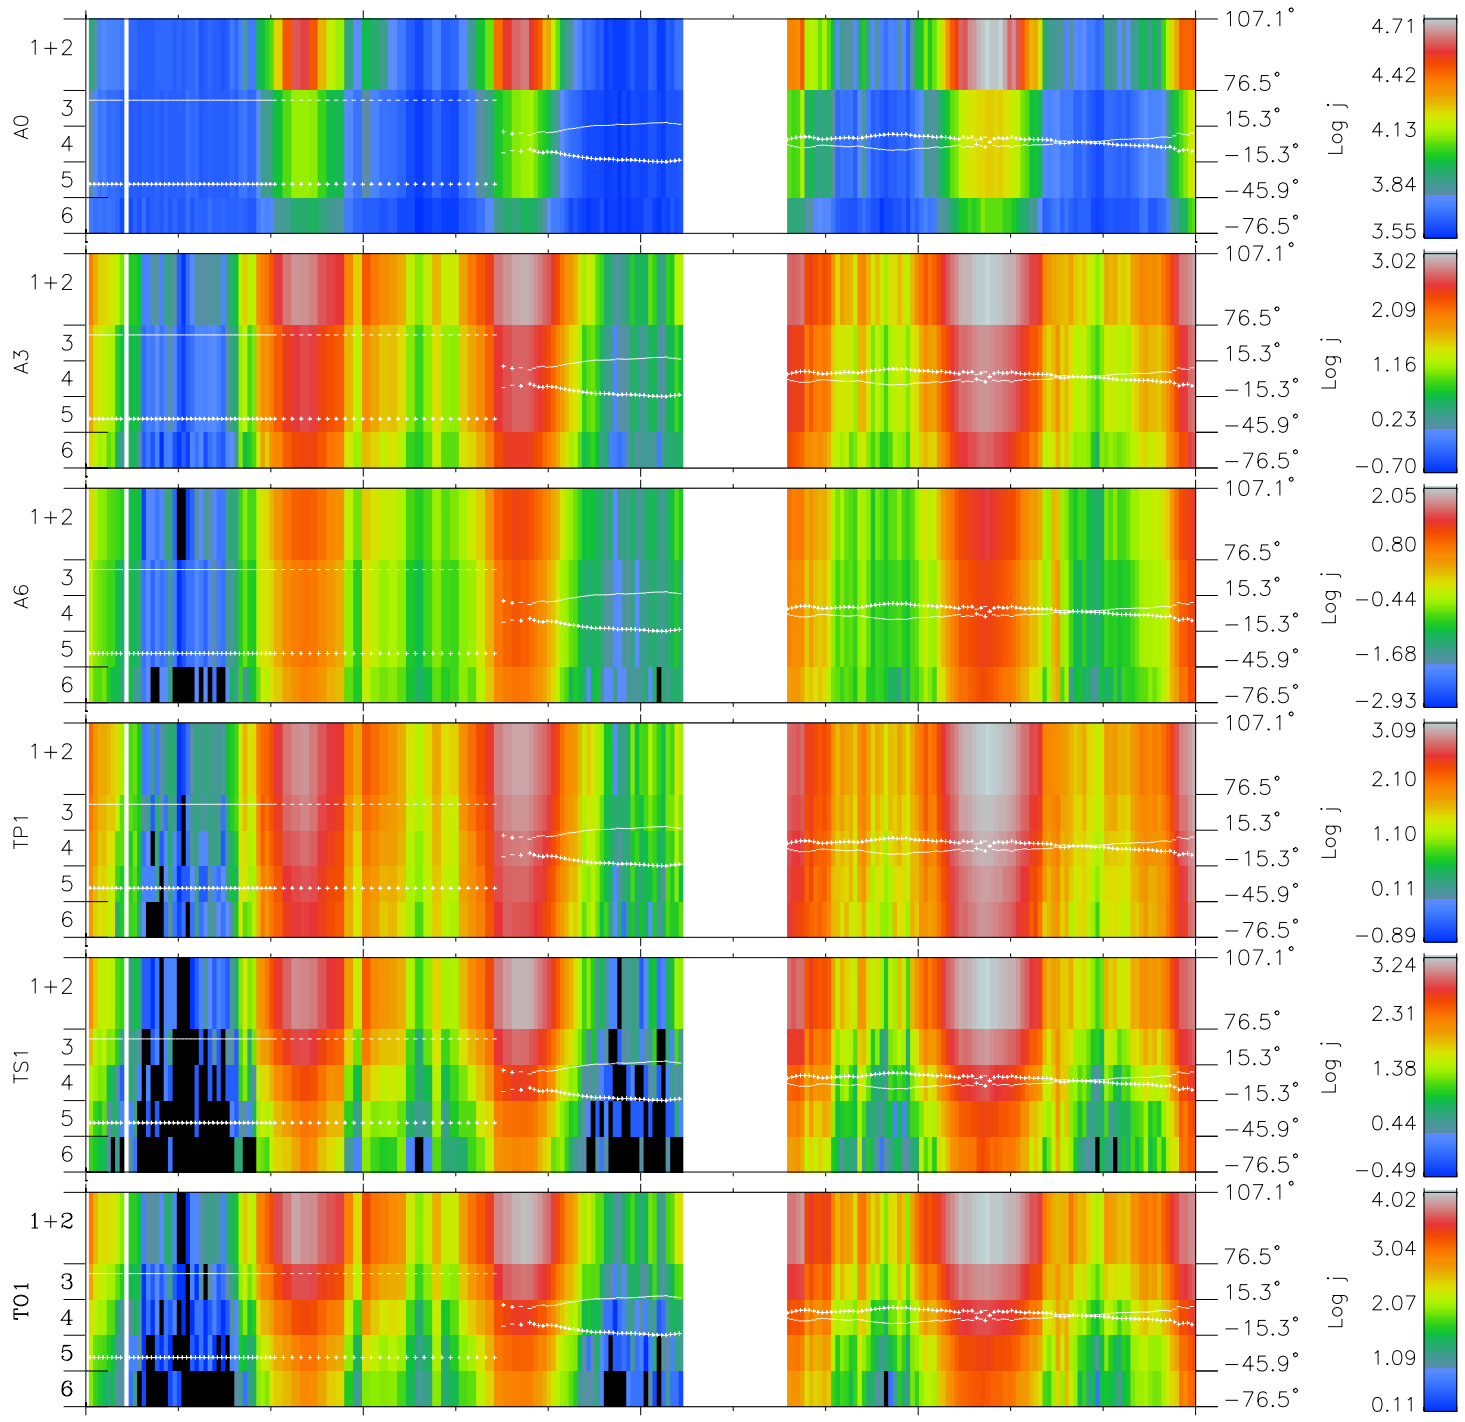

# Galileo EPD Real Elevation Anisotropies 97126

Software Version: RTELEV\_FLUX V 1.20  
 Data Production: 06-03-00  
 Plot Production: Sat Sep 15 05:35:29 2001  
 Color File: wondr3  
 Geofactor File: 1.1

00:00:00 1997-126	126-06	126-12	126-18	00:00:00 1997-127	
+	+	+	+	+	X JSE(R <sub>j</sub> )
-4.89	-2.91	-0.92	1.07	3.05	Y JSE(R <sub>j</sub> )
-29.96	-28.14	-26.13	-23.88	-21.35	Z JSE(R <sub>j</sub> )
1.03	1.01	0.99	0.97	0.94	

- ◇ = Jupiter look direction
- = Corotation look direction