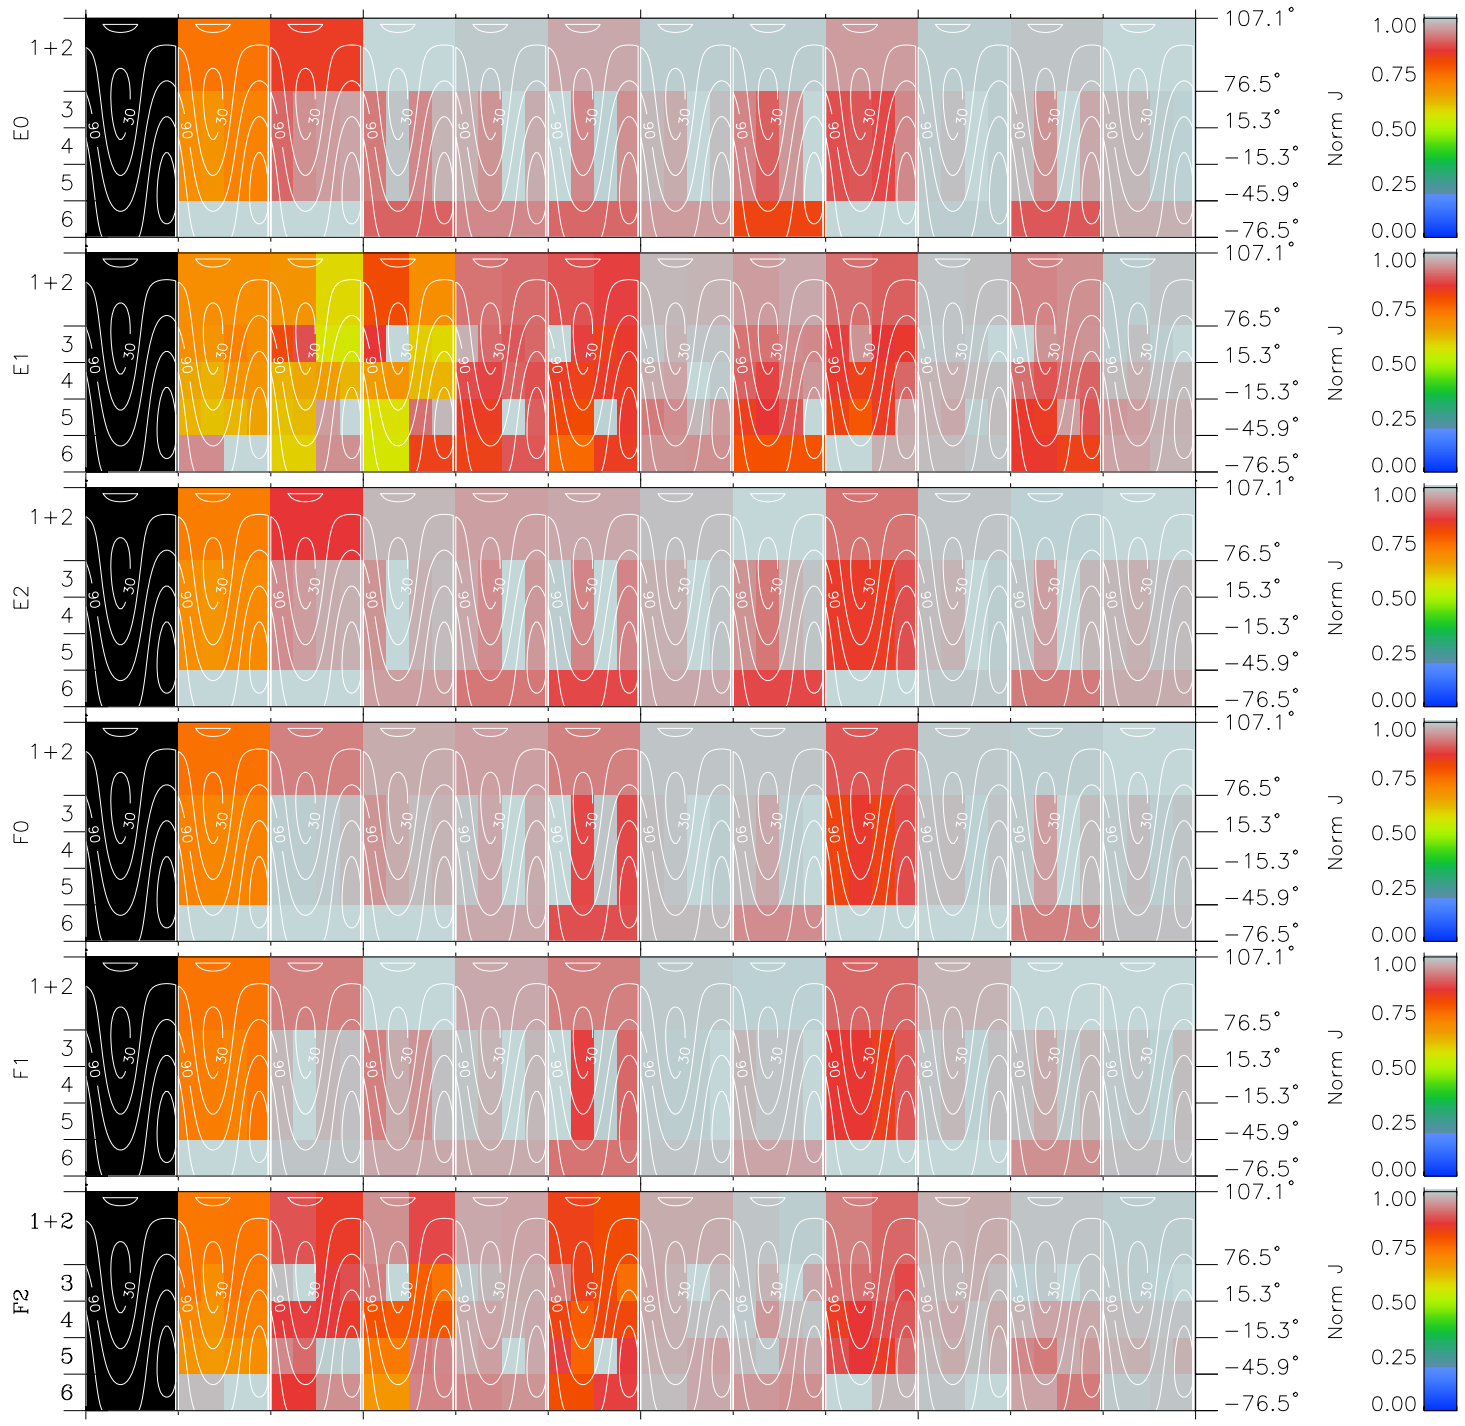

Galileo EPD Real Time All-Sky Anisotropies 97125

Software Version: RTSKY_NORM V 1.20
 Data Production: 06-03-00
 Plot Production: Sat Sep 15 05:25:27 2001
 Color File: wondr3
 Geofactor File: 1.1

00:00:00 1997-125	125-06	125-12	125-18	00:00:00 1997-126	
+	+	+	+	+	
-12.44	-10.61	-8.74	-6.83	-4.89	X JSE(R _j)
-35.69	-34.45	-33.09	-31.60	-29.96	Y JSE(R _j)
1.03	1.03	1.04	1.03	1.03	Z JSE(R _j)

- ◇ = Jupiter look direction
- = Corotation look direction