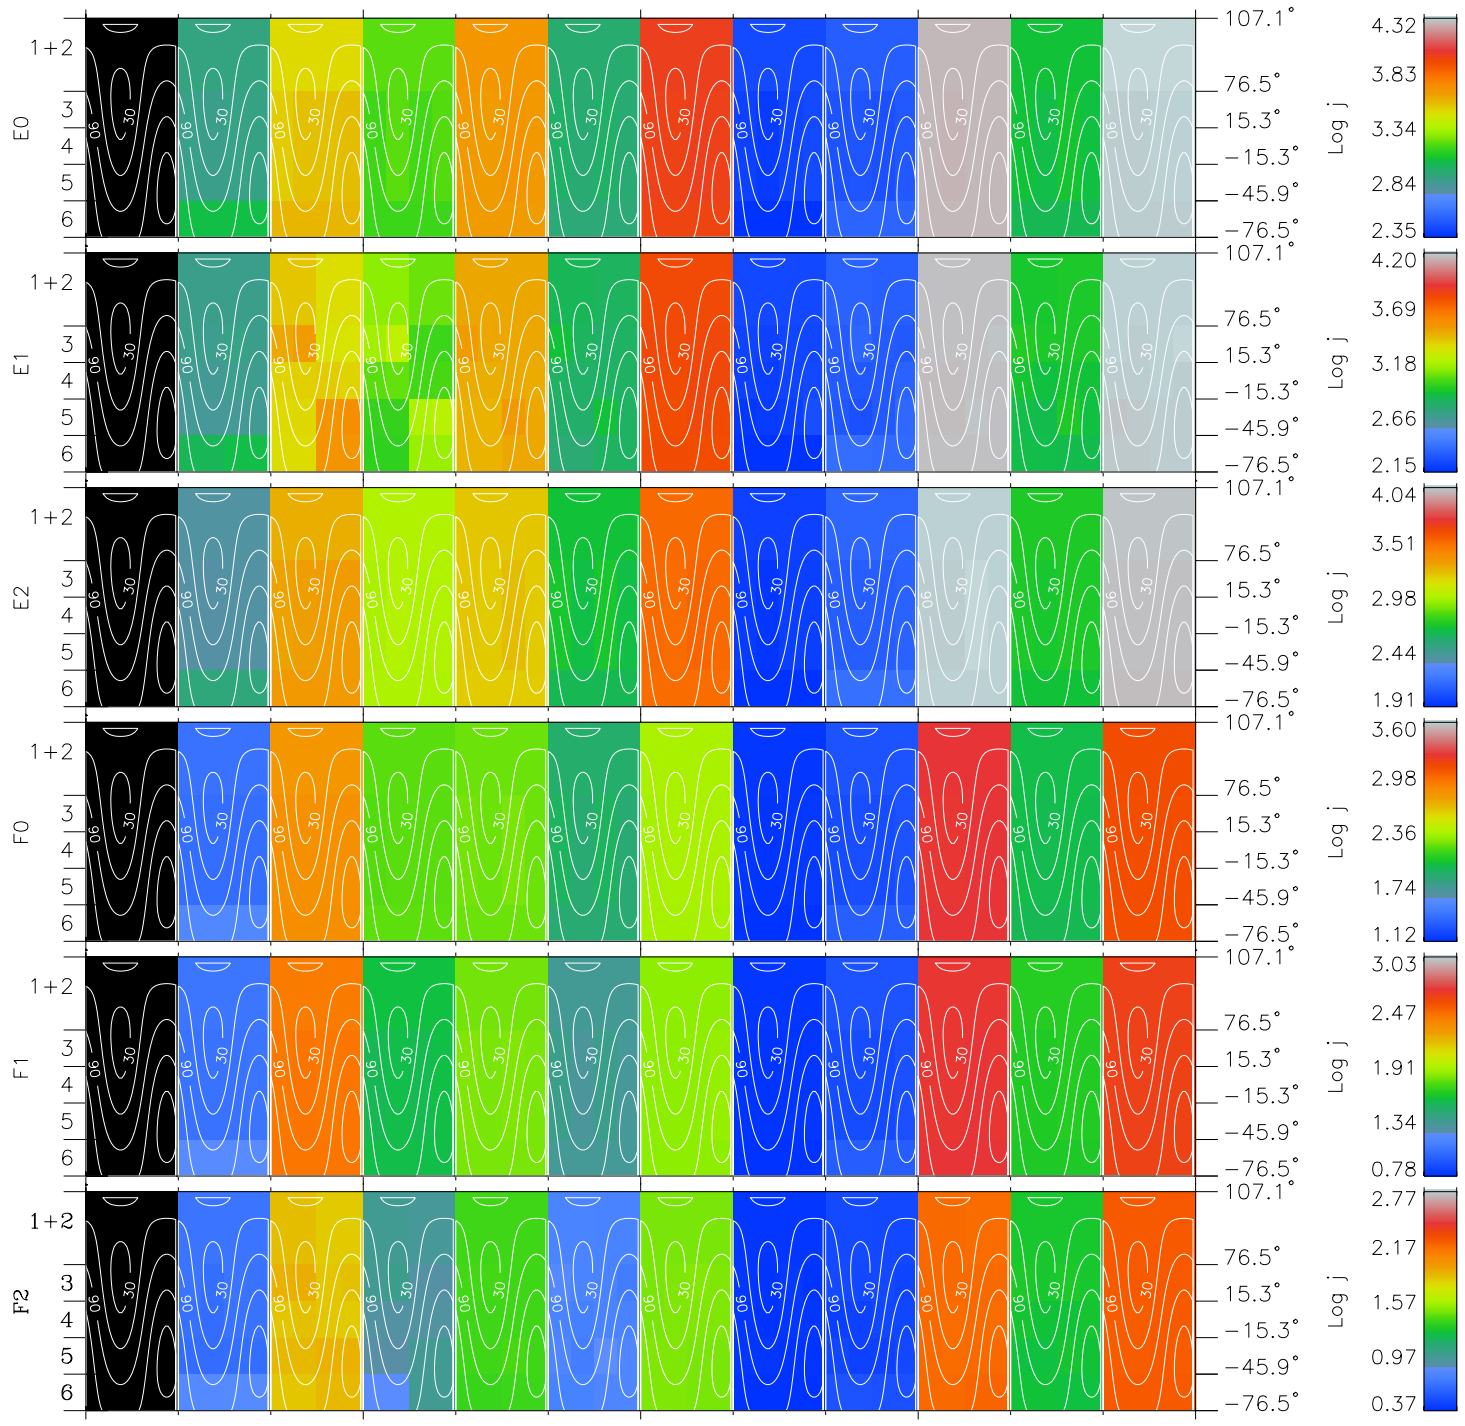

Galileo EPD Real Time All-Sky Anisotropies 97125

Software Version: RTSKY_FLUX V 1.20
 Data Production: 06-03-00
 Plot Production: Sat Sep 15 05:25:05 2001
 Color File: wondr3
 Geofactor File: 1.1

00:00:00 1997-125	125-06	125-12	125-18	00:00:00 1997-126	
+	+	+	+	+	
-12.44	-10.61	-8.74	-6.83	-4.89	X JSE(R _j)
-35.69	-34.45	-33.09	-31.60	-29.96	Y JSE(R _j)
1.03	1.03	1.04	1.03	1.03	Z JSE(R _j)

- ◇ = Jupiter look direction
- = Corotation look direction