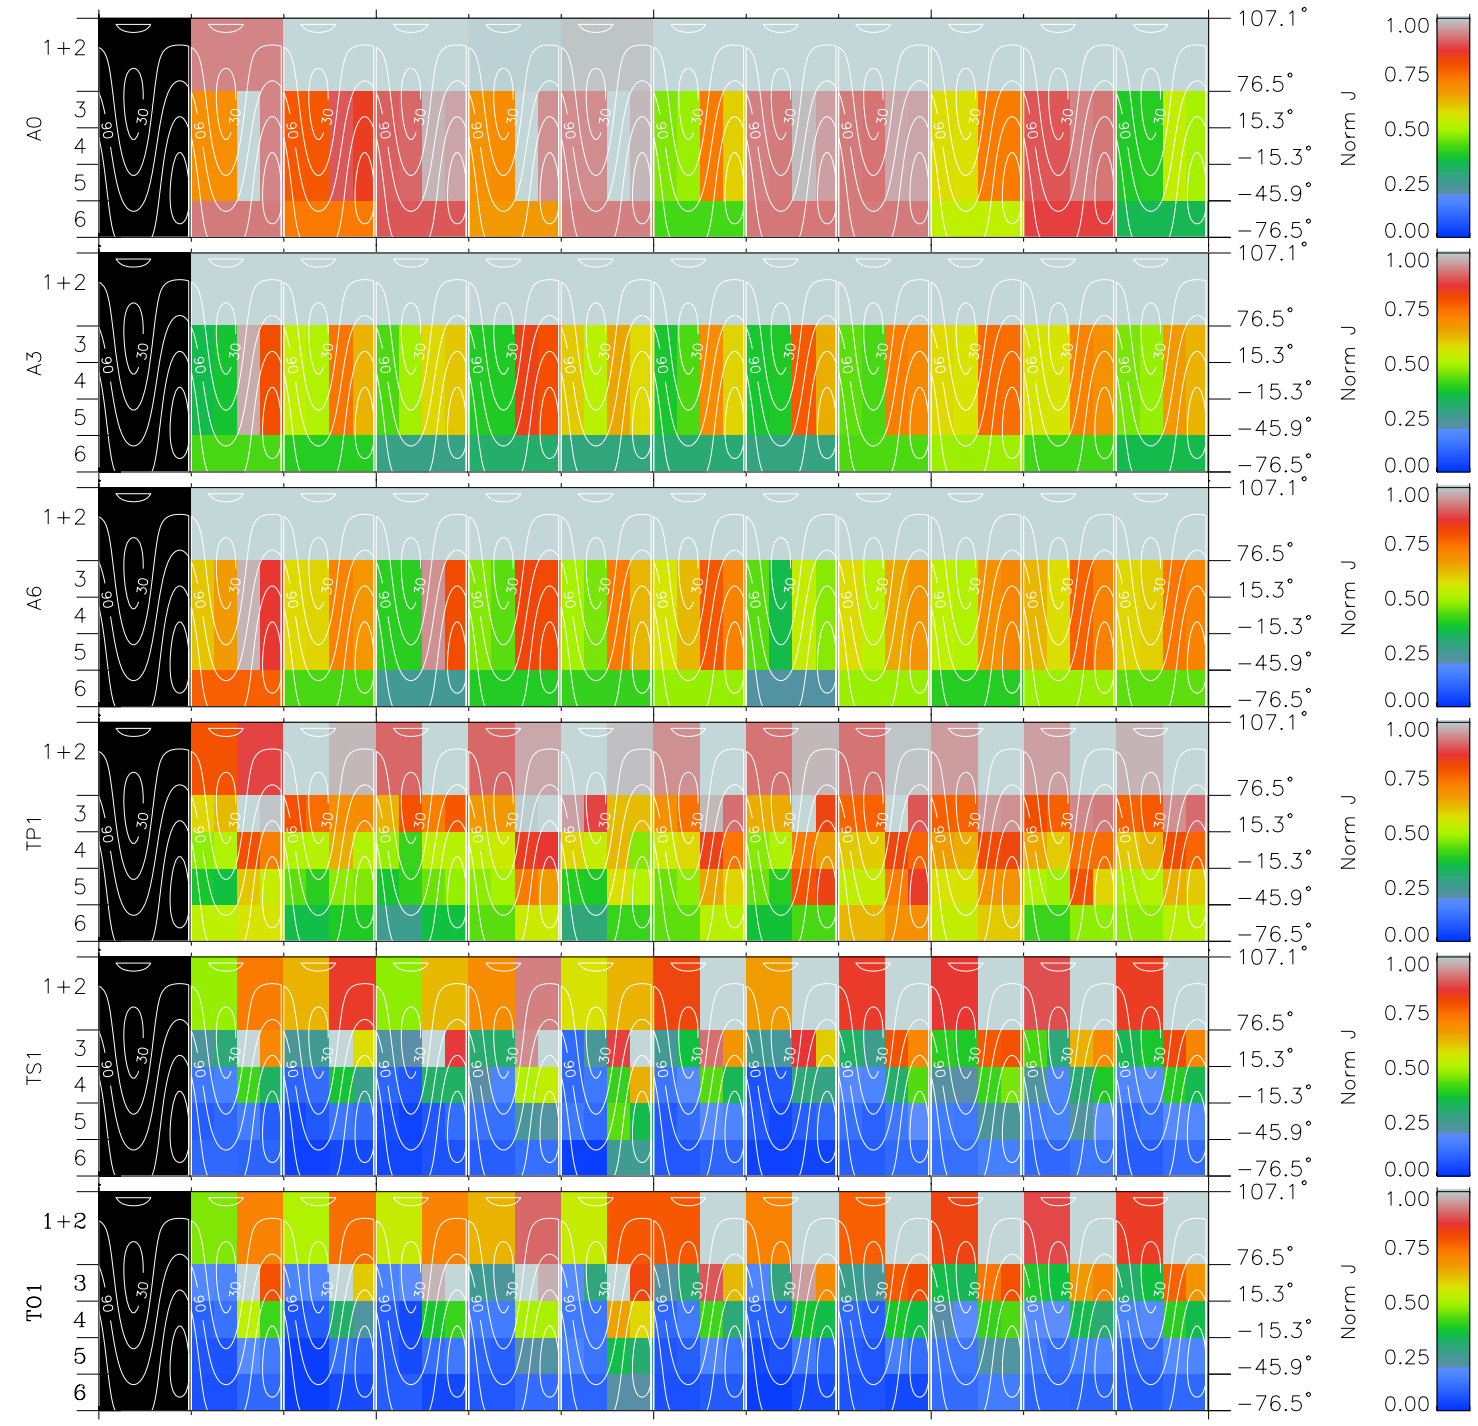

Galileo EPD Real Time All-Sky Anisotropies 97125

Software Version: RTSKY_NORM V 1.20
 Data Production: 06-03-00
 Plot Production: Sat Sep 15 05:25:16 2001
 Color File: wondr3
 Geofactor File: 1.1

00:00:00 1997-125	125-06	125-12	125-18	00:00:00 1997-126	
+	+	+	+	+	
-12.44	-10.61	-8.74	-6.83	-4.89	X JSE(R _j)
-35.69	-34.45	-33.09	-31.60	-29.96	Y JSE(R _j)
1.03	1.03	1.04	1.03	1.03	Z JSE(R _j)

- ◇ = Jupiter look direction
- = Corotation look direction