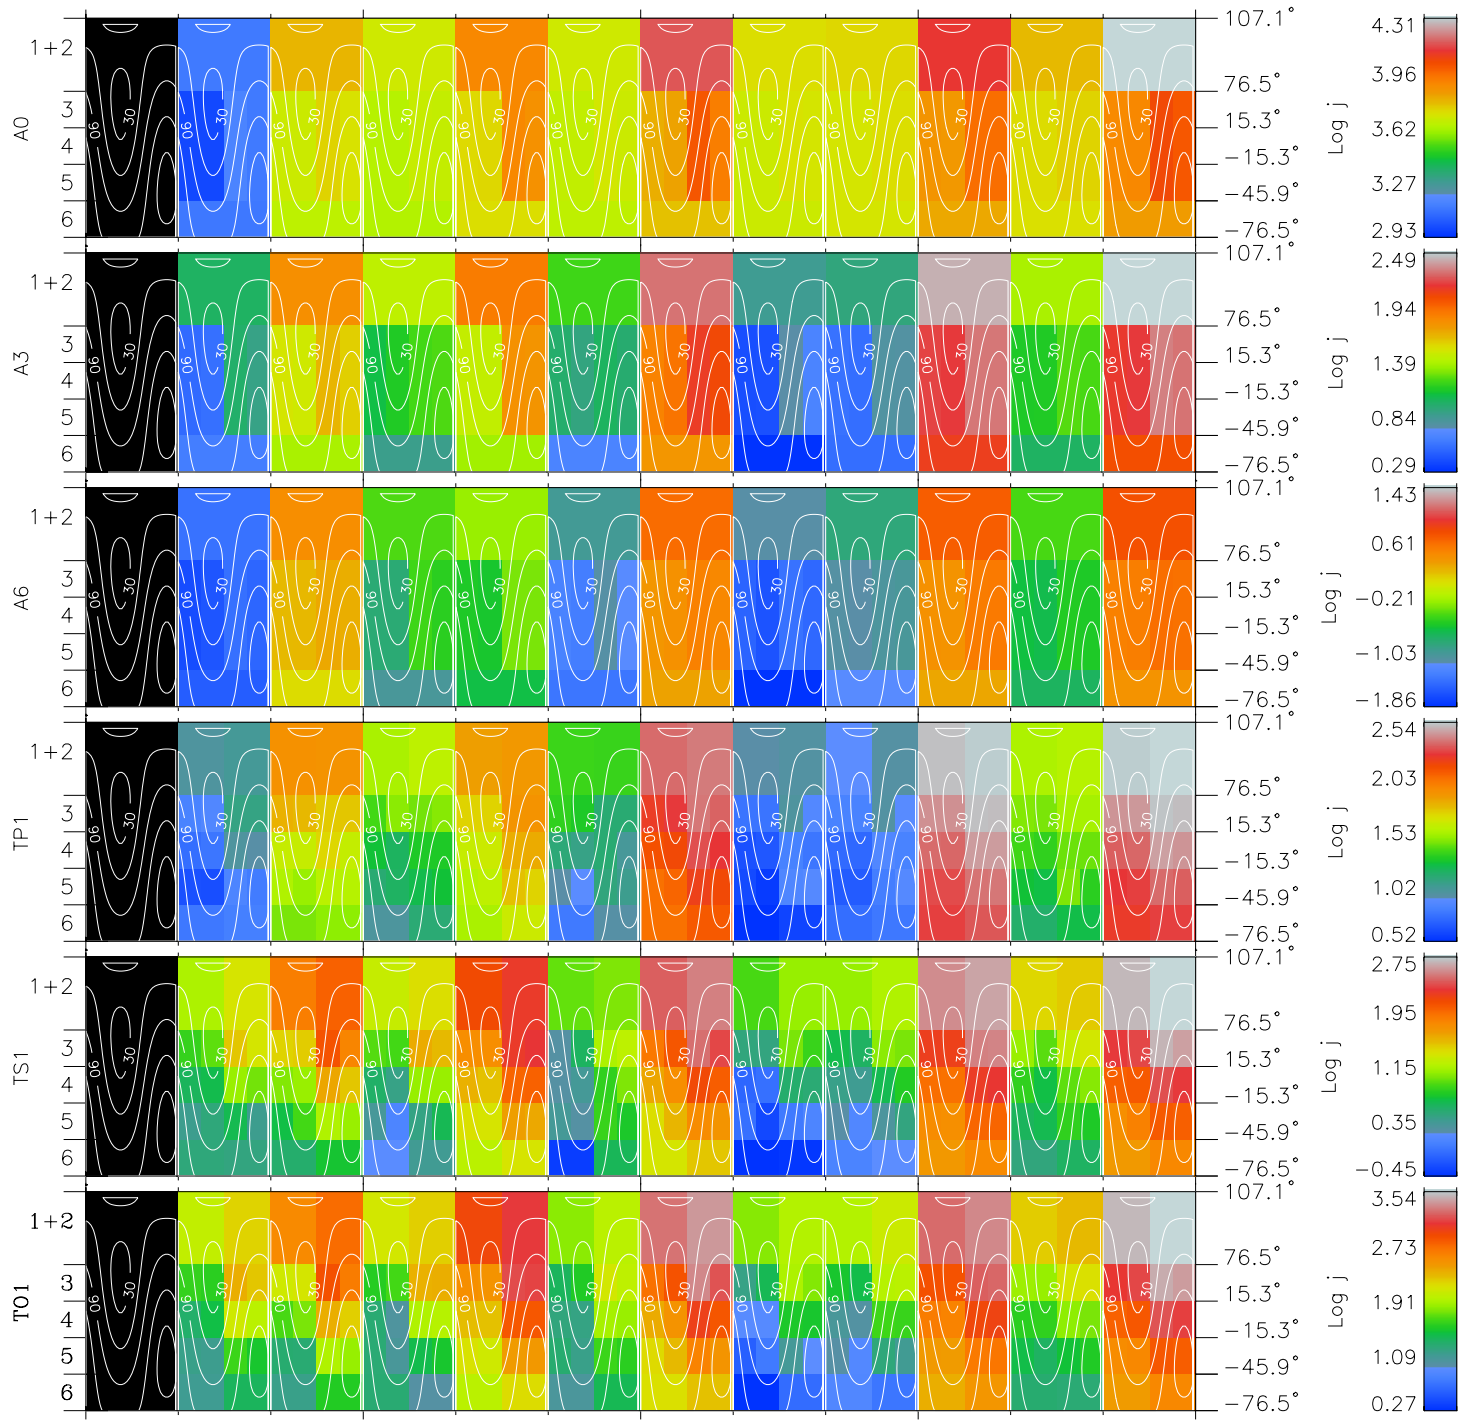

Galileo EPD Real Time All-Sky Anisotropies 97125

Software Version: RTSKY_FLUX V 1.20
 Data Production: 06-03-00
 Plot Production: Sat Sep 15 05:24:54 2001
 Color File: wondr3
 Geofactor File: 1.1

00:00:00 1997-125	125-06	125-12	125-18	00:00:00 1997-126	
+	+	+	+	+	X JSE(R _j)
-12.44	-10.61	-8.74	-6.83	-4.89	Y JSE(R _j)
-35.69	-34.45	-33.09	-31.60	-29.96	Z JSE(R _j)
1.03	1.03	1.04	1.03	1.03	

- ◇ = Jupiter look direction
- = Corotation look direction