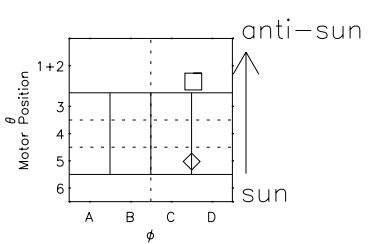

Galileo EPD Real Elevation Anisotropies 97125

Software Version: RTELEV_FLUX V 1.20
 Data Production: 06-03-00
 Plot Production: Sat Sep 15 05:26:05 2001
 Color File: wondr3
 Geofactor File: 1.1

00:00:00 1997-125	125-06	125-12	125-18	00:00:00 1997-126	
+	+	+	+	+	
-12.44	-10.61	-8.74	-6.83	-4.89	X JSE(R _j)
-35.69	-34.45	-33.09	-31.60	-29.96	Y JSE(R _j)
1.03	1.03	1.04	1.03	1.03	Z JSE(R _j)

- ◇ = Jupiter look direction
- = Corotation look direction