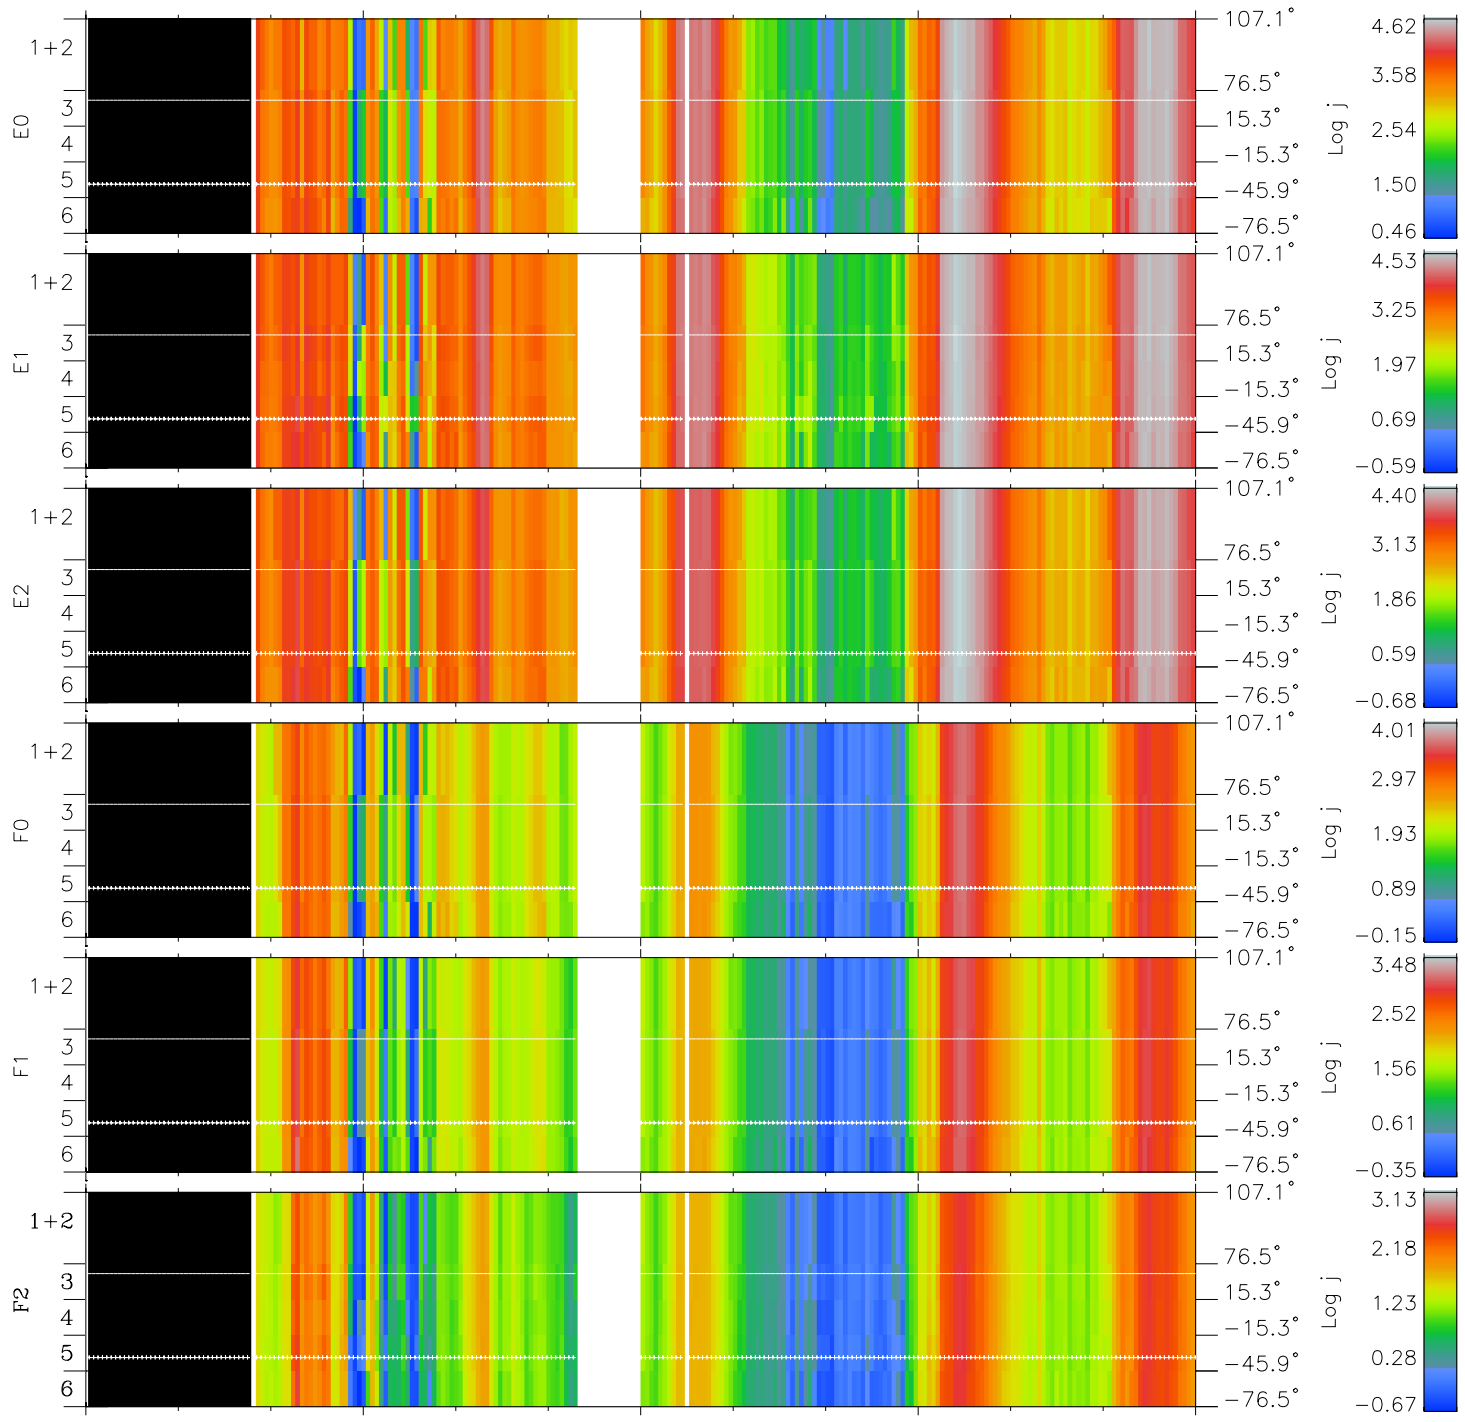

Galileo EPD Real Elevation Anisotropies 97125

Software Version: RTELEV_FLUX V 1.20
 Data Production: 06-03-00
 Plot Production: Sat Sep 15 05:26:05 2001
 Color File: wondr3
 Geofactor File: 1.1

00:00:00 1997-125	125-06	125-12	125-18	00:00:00 1997-126	
+	+	+	+	+	
-12.44	-10.61	-8.74	-6.83	-4.89	X JSE(R _j)
-35.69	-34.45	-33.09	-31.60	-29.96	Y JSE(R _j)
1.03	1.03	1.04	1.03	1.03	Z JSE(R _j)

- ◇ = Jupiter look direction
- = Corotation look direction