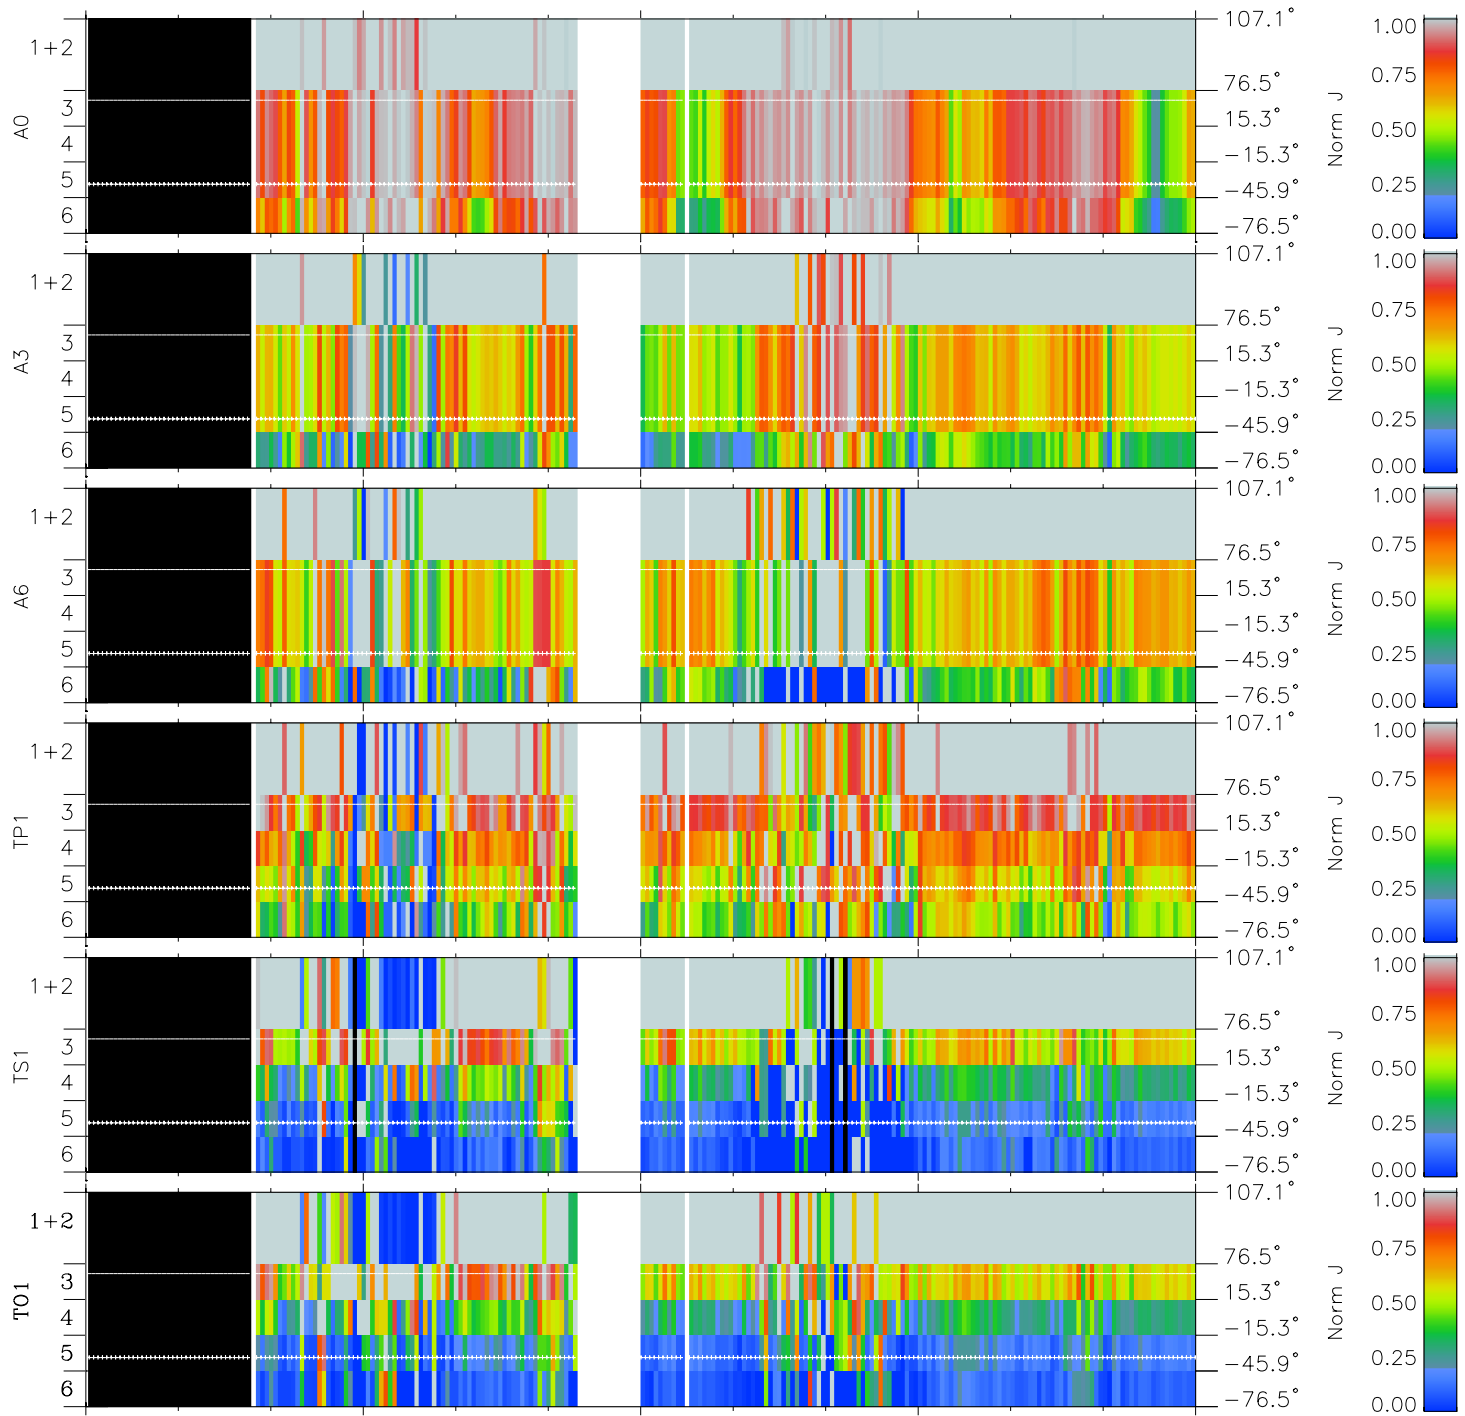

# Galileo EPD Real Elevation Anisotropies 97125

Software Version: RTELEV\_NORM V 1.20  
 Data Production: 06-03-00  
 Plot Production: Sat Sep 15 05:26:15 2001  
 Color File: wondr3  
 Geofactor File: 1.1

00:00:00 1997-125	125-06	125-12	125-18	00:00:00 1997-126	
+	+	+	+	+	
-12.44	-10.61	-8.74	-6.83	-4.89	X JSE(R <sub>j</sub> )
-35.69	-34.45	-33.09	-31.60	-29.96	Y JSE(R <sub>j</sub> )
1.03	1.03	1.04	1.03	1.03	Z JSE(R <sub>j</sub> )

- ◇ = Jupiter look direction
- = Corotation look direction