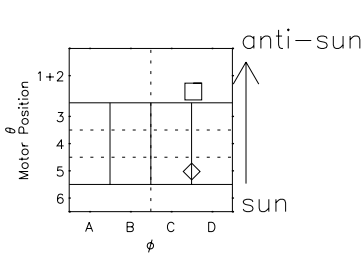

Galileo EPD Real Elevation Anisotropies 97125

Software Version: RTELEV_MEAN V 1.20
 Data Production: 06-03-00
 Plot Production: Sat Sep 15 05:25:37 2001
 Color File: wondr3
 Geofactor File: 1.1

00:00:00 1997-125	125-06	125-12	125-18	00:00:00 1997-126	
+	+	+	+	+	
-12.44	-10.61	-8.74	-6.83	-4.89	X JSE(R_j)
-35.69	-34.45	-33.09	-31.60	-29.96	Y JSE(R_j)
1.03	1.03	1.04	1.03	1.03	Z JSE(R_j)

- \diamond = Jupiter look direction
- \square = Corotation look direction