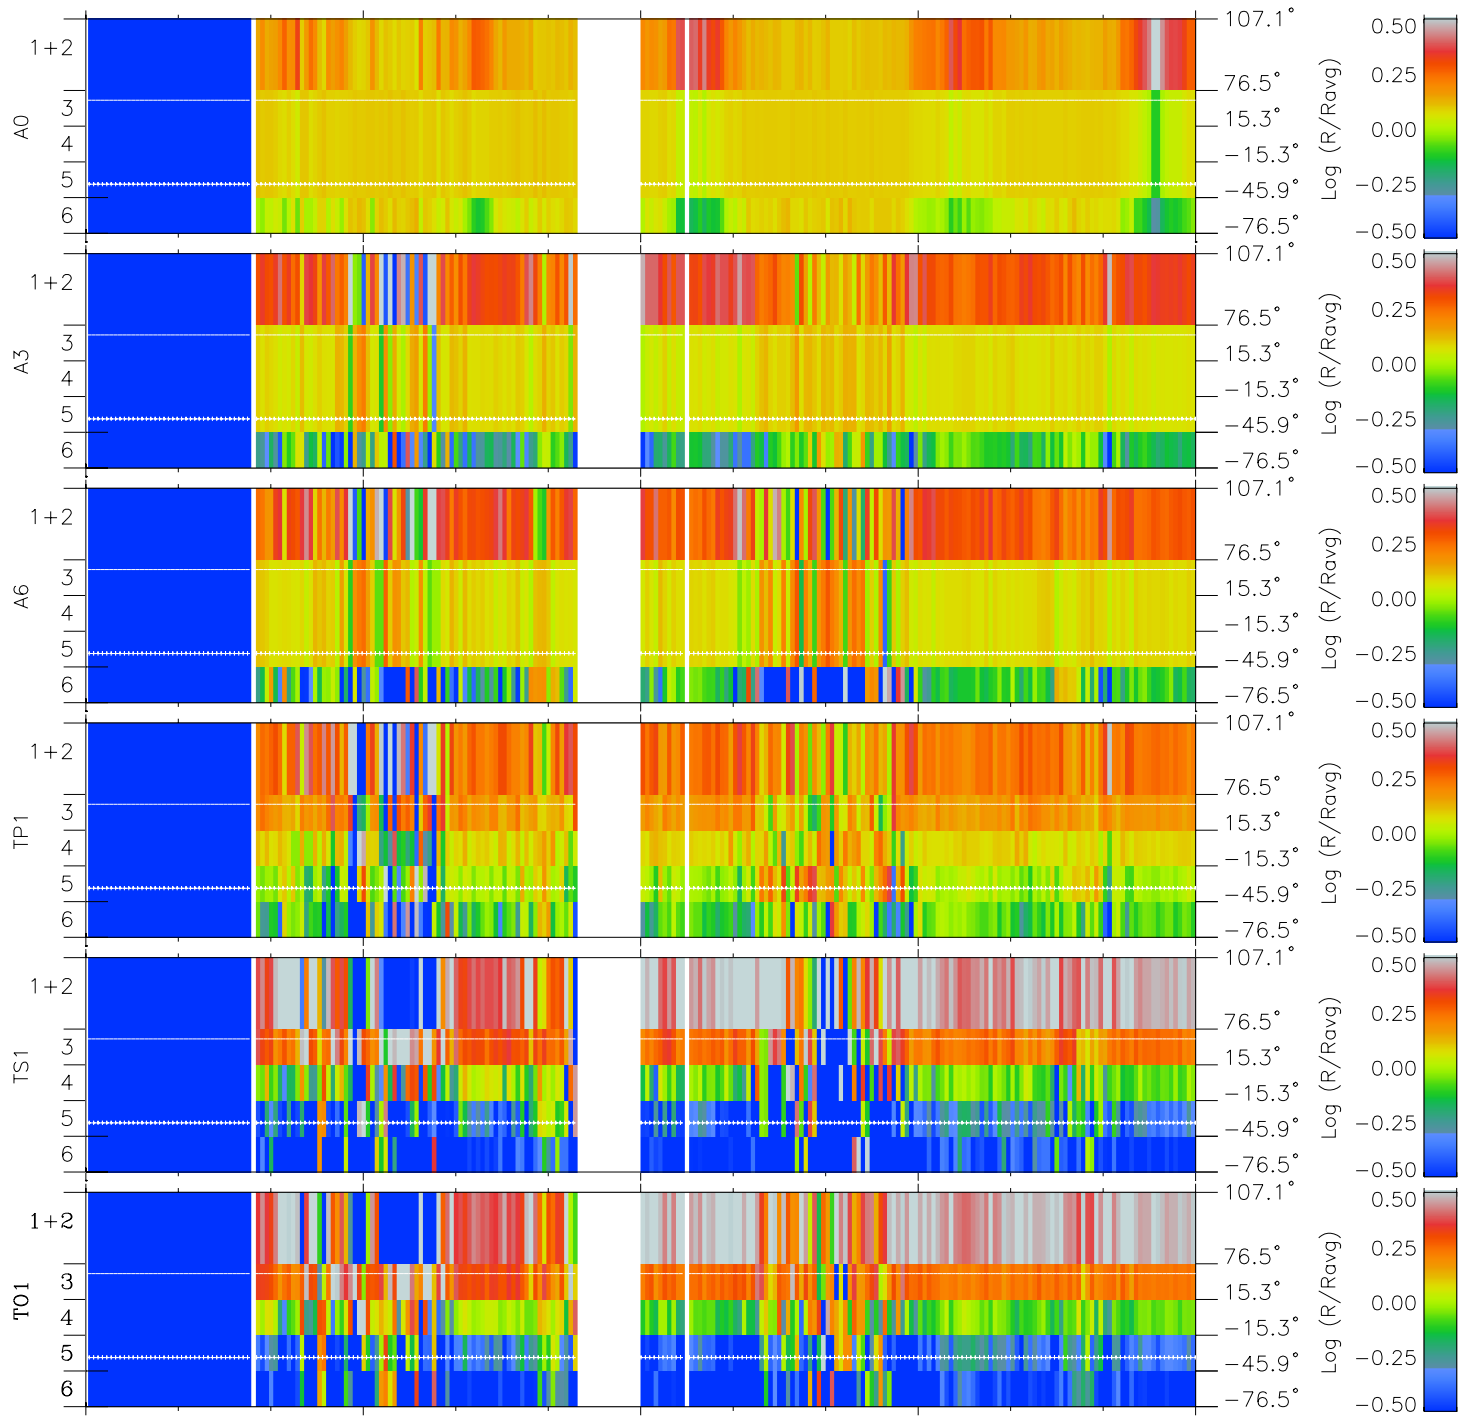

Galileo EPD Real Elevation Anisotropies 97125

Software Version: RTELEV_MEAN V 1.20
 Data Production: 06-03-00
 Plot Production: Sat Sep 15 05:25:37 2001
 Color File: wondr3
 Geofactor File: 1.1

00:00:00 1997-125	125-06	125-12	125-18	00:00:00 1997-126	
+	+	+	+	+	
-12.44	-10.61	-8.74	-6.83	-4.89	X JSE(R_j)
-35.69	-34.45	-33.09	-31.60	-29.96	Y JSE(R_j)
1.03	1.03	1.04	1.03	1.03	Z JSE(R_j)

- \diamond = Jupiter look direction
- \square = Corotation look direction