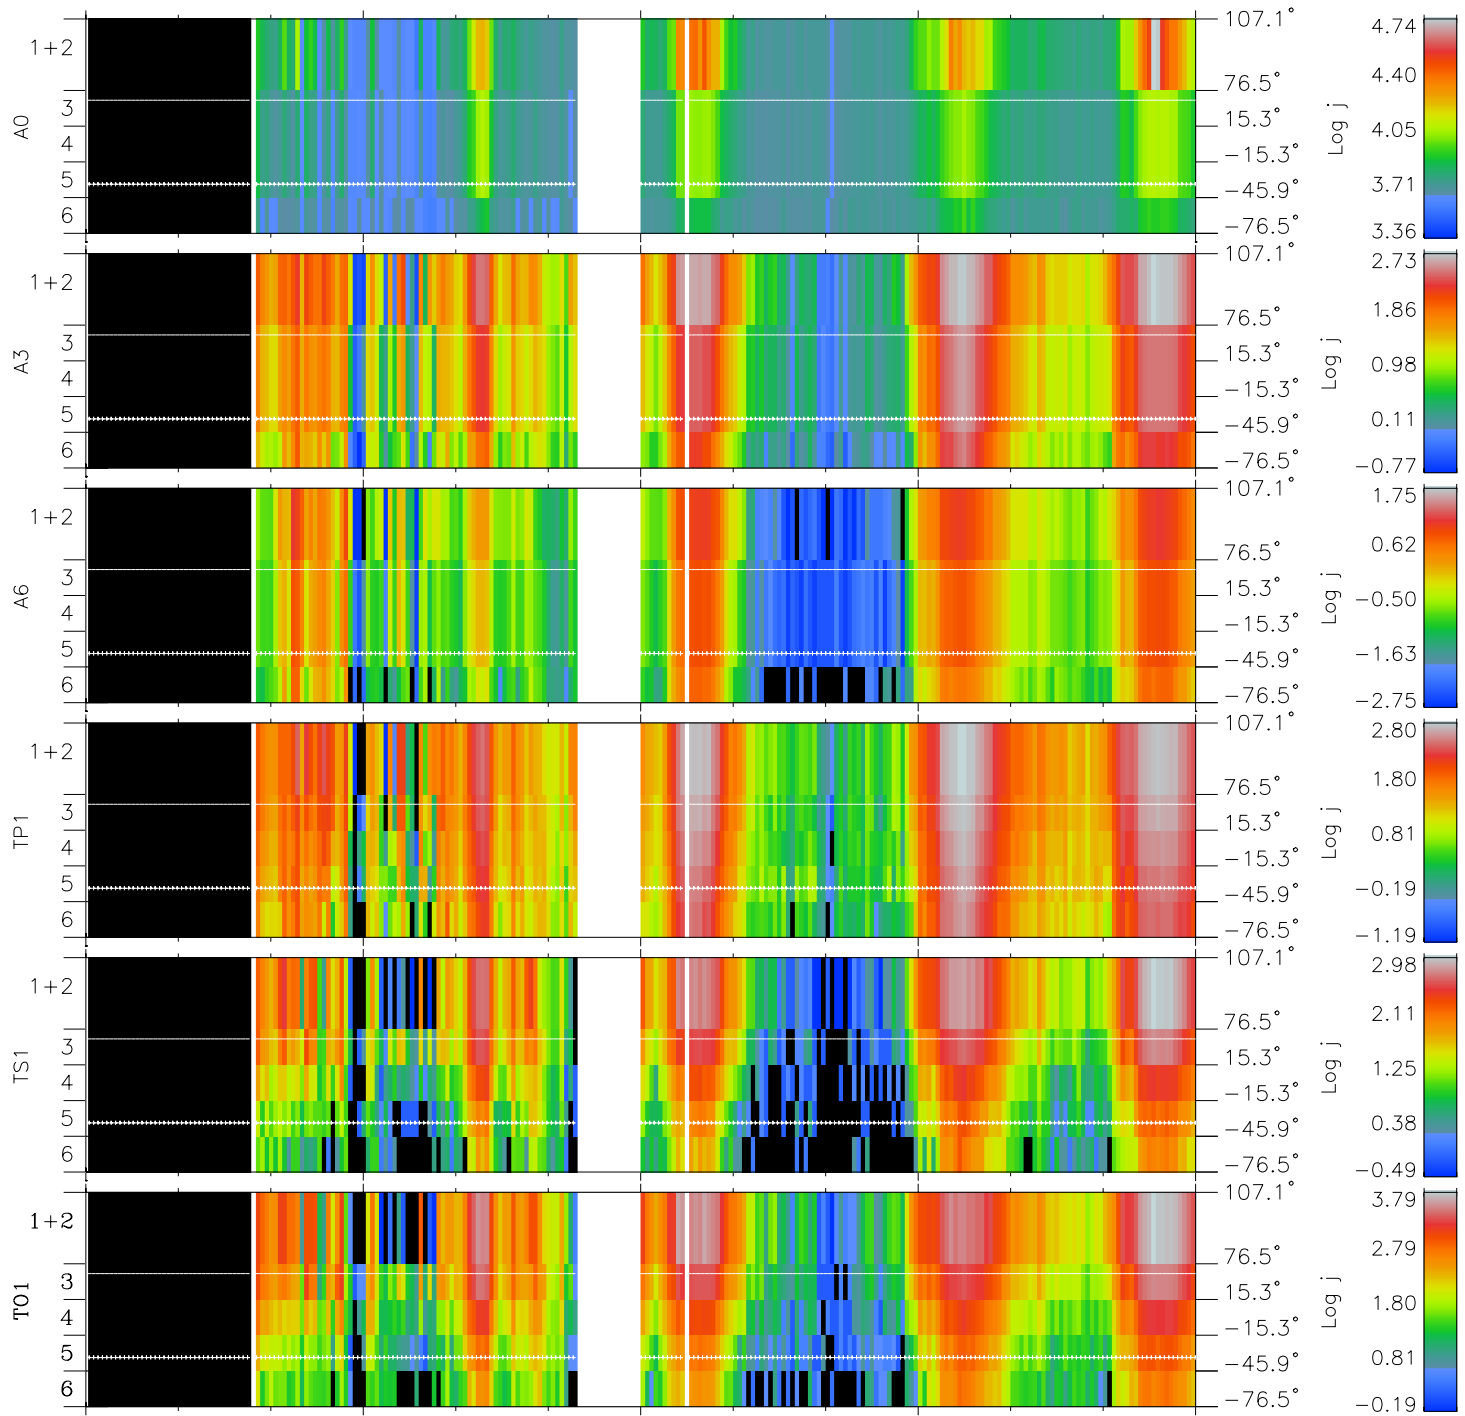

Galileo EPD Real Elevation Anisotropies 97125

Software Version: RTELEV_FLUX V 1.20
Data Production: 06-03-00
Plot Production: Sat Sep 15 05:25:56 2001
Color File: wondr3
Geofactor File: 1.1

00:00:00 1997-125	125-06	125-12	125-18	00:00:00 1997-126	
+	+	+	+	+	
-12.44	-10.61	-8.74	-6.83	-4.89	X JSE(R _j)
-35.69	-34.45	-33.09	-31.60	-29.96	Y JSE(R _j)
1.03	1.03	1.04	1.03	1.03	Z JSE(R _j)

- ◇ = Jupiter look direction
- = Corotation look direction