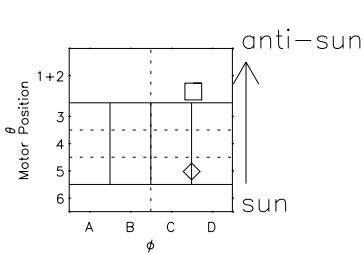

Galileo EPD Real Elevation Anisotropies 97125

Software Version: RTELEV_FLUX V 1.20
Data Production: 06-03-00
Plot Production: Sat Sep 15 05:25:56 2001
Color File: wondr3
Geofactor File: 1.1

00:00:00 1997-125	125-06	125-12	125-18	00:00:00 1997-126	
+	+	+	+	+	
-12.44	-10.61	-8.74	-6.83	-4.89	X JSE(R _j)
-35.69	-34.45	-33.09	-31.60	-29.96	Y JSE(R _j)
1.03	1.03	1.04	1.03	1.03	Z JSE(R _j)

- ◇ = Jupiter look direction
- = Corotation look direction