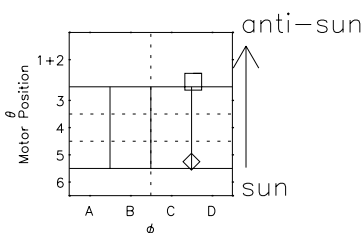

Galileo EPD Real Elevation Anisotropies 97124

Software Version: RTELEV_FLUX V 1.20
Data Production: 06-03-00
Plot Production: Sat Sep 15 05:15:38 2001
Color File: wondr3
Geofactor File: 1.1

00:00:00 1997-124	124-06	124-12	124-18	00:00:00 1997-125	
+	+	+	+	+	
-19.40	-17.72	-16.00	-14.24	-12.44	X JSE(R _j)
-39.68	-38.81	-37.86	-36.82	-35.69	Y JSE(R _j)
0.98	0.99	1.01	1.02	1.03	Z JSE(R _j)

- ◇ = Jupiter look direction
- = Corotation look direction