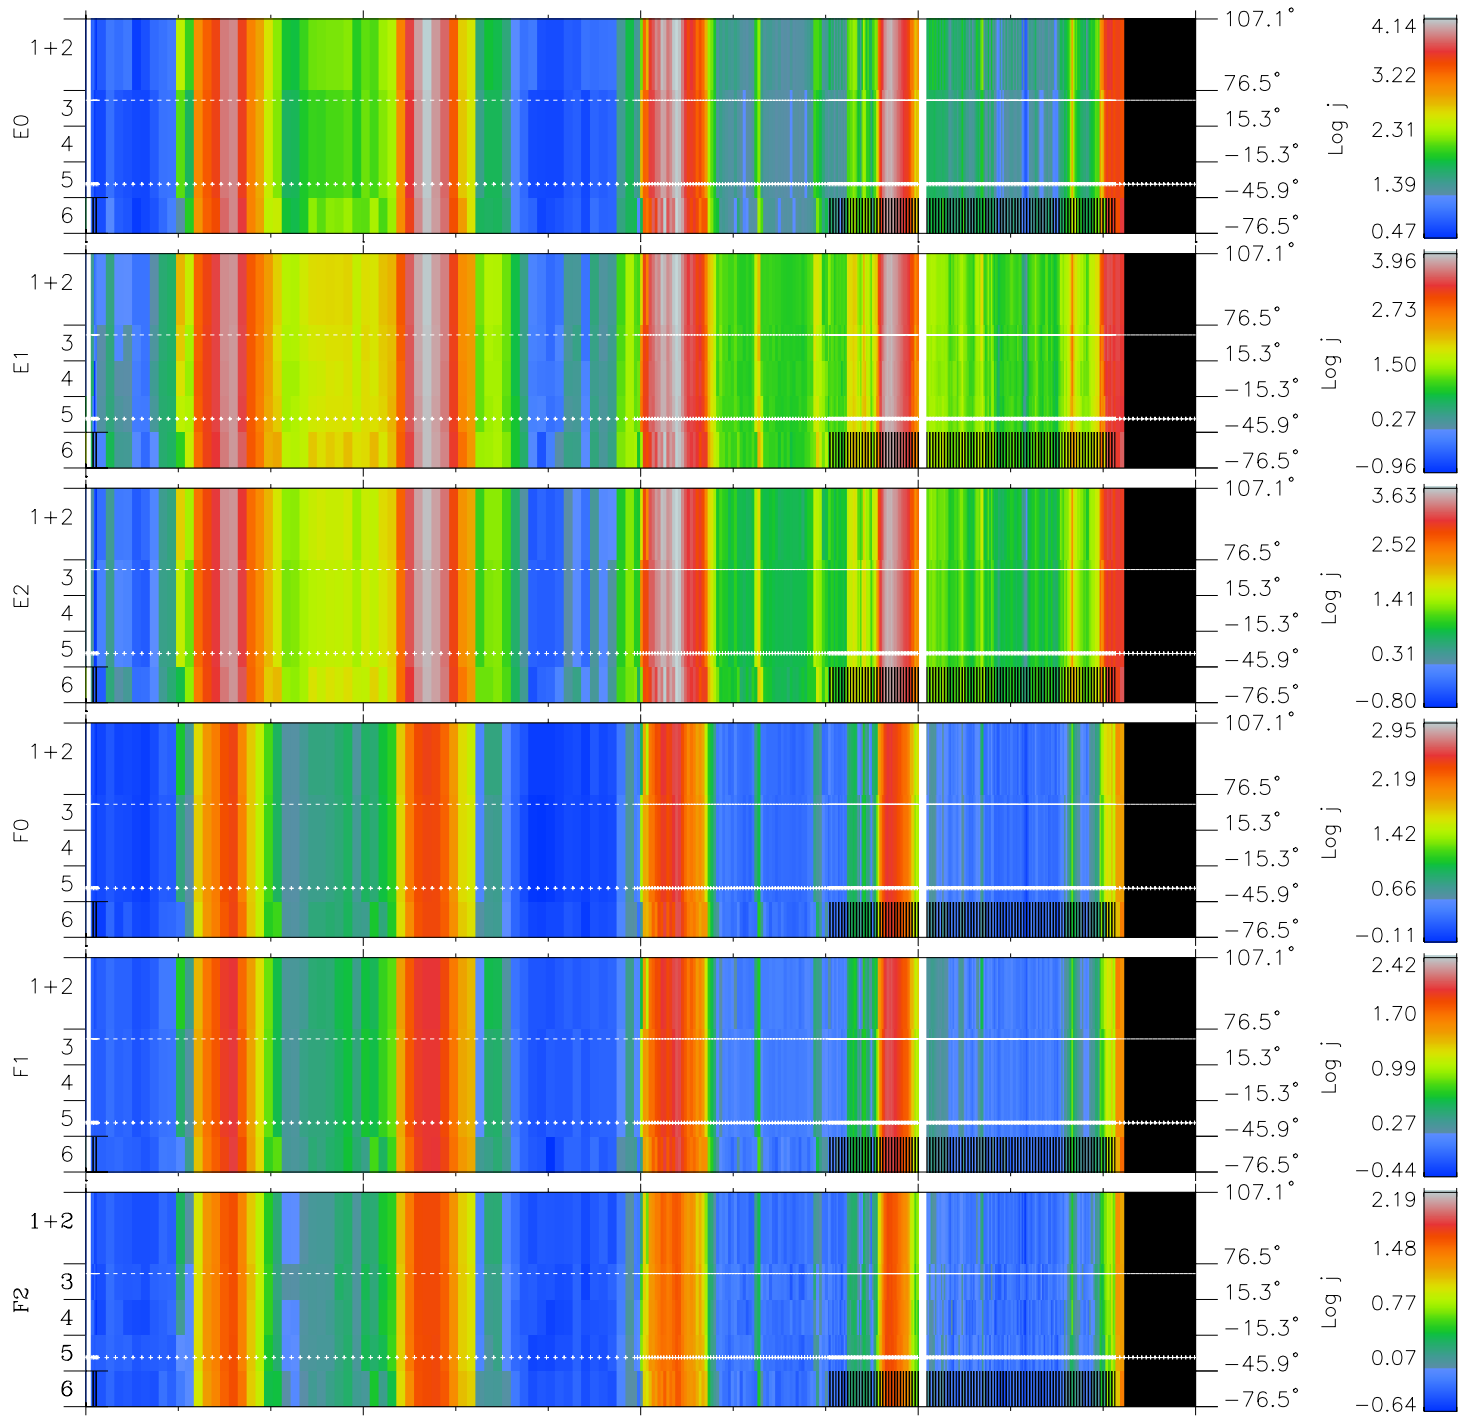

Galileo EPD Real Elevation Anisotropies 97124

Software Version: RTELEV_FLUX V 1.20
Data Production: 06-03-00
Plot Production: Sat Sep 15 05:15:38 2001
Color File: wondr3
Geofactor File: 1.1

00:00:00 1997-124	124-06	124-12	124-18	00:00:00 1997-125	
+	+	+	+	+	
-19.40	-17.72	-16.00	-14.24	-12.44	X JSE(R _j)
-39.68	-38.81	-37.86	-36.82	-35.69	Y JSE(R _j)
0.98	0.99	1.01	1.02	1.03	Z JSE(R _j)

- ◇ = Jupiter look direction
- = Corotation look direction