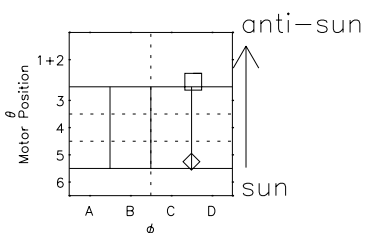

Galileo EPD Real Elevation Anisotropies 97124

Software Version: RTELEV_FLUX V 1.20
Data Production: 06-03-00
Plot Production: Sat Sep 15 05:15:26 2001
Color File: wondr3
Geofactor File: 1.1

00:00:00 1997-124	124-06	124-12	124-18	00:00:00 1997-125	X JSE(R_j)	Y JSE(R_j)	Z JSE(R_j)
+	+	+	+	+			
-19.40	-17.72	-16.00	-14.24	-12.44			
-39.68	-38.81	-37.86	-36.82	-35.69			
0.98	0.99	1.01	1.02	1.03			

- ◇ = Jupiter look direction
- = Corotation look direction