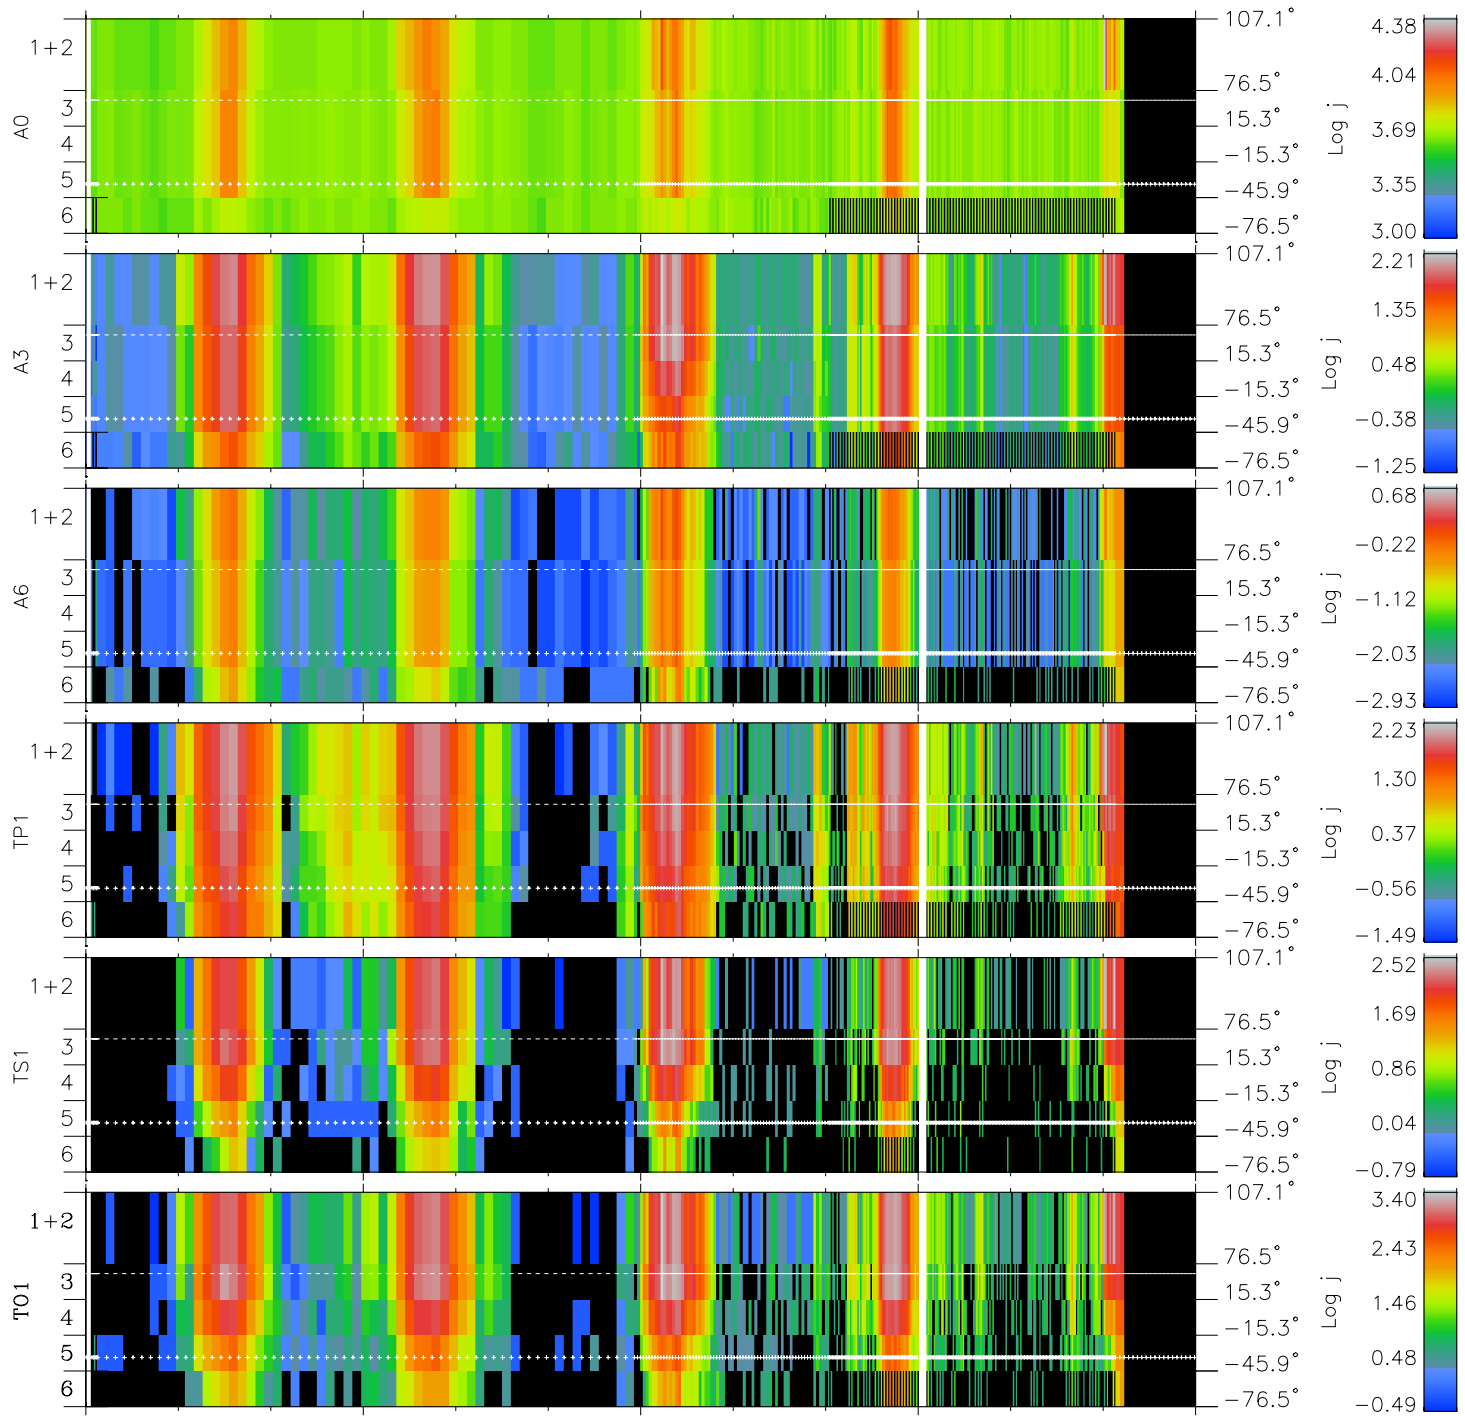

Galileo EPD Real Elevation Anisotropies 97124

Software Version: RTELEV_FLUX V 1.20
Data Production: 06-03-00
Plot Production: Sat Sep 15 05:15:26 2001
Color File: wondr3
Geofactor File: 1.1

00:00:00 1997-124	124-06	124-12	124-18	00:00:00 1997-125	X JSE(R_j)	Y JSE(R_j)	Z JSE(R_j)
+	+	+	+	+			
-19.40	-17.72	-16.00	-14.24	-12.44			
-39.68	-38.81	-37.86	-36.82	-35.69			
0.98	0.99	1.01	1.02	1.03			

- ◇ = Jupiter look direction
- = Corotation look direction