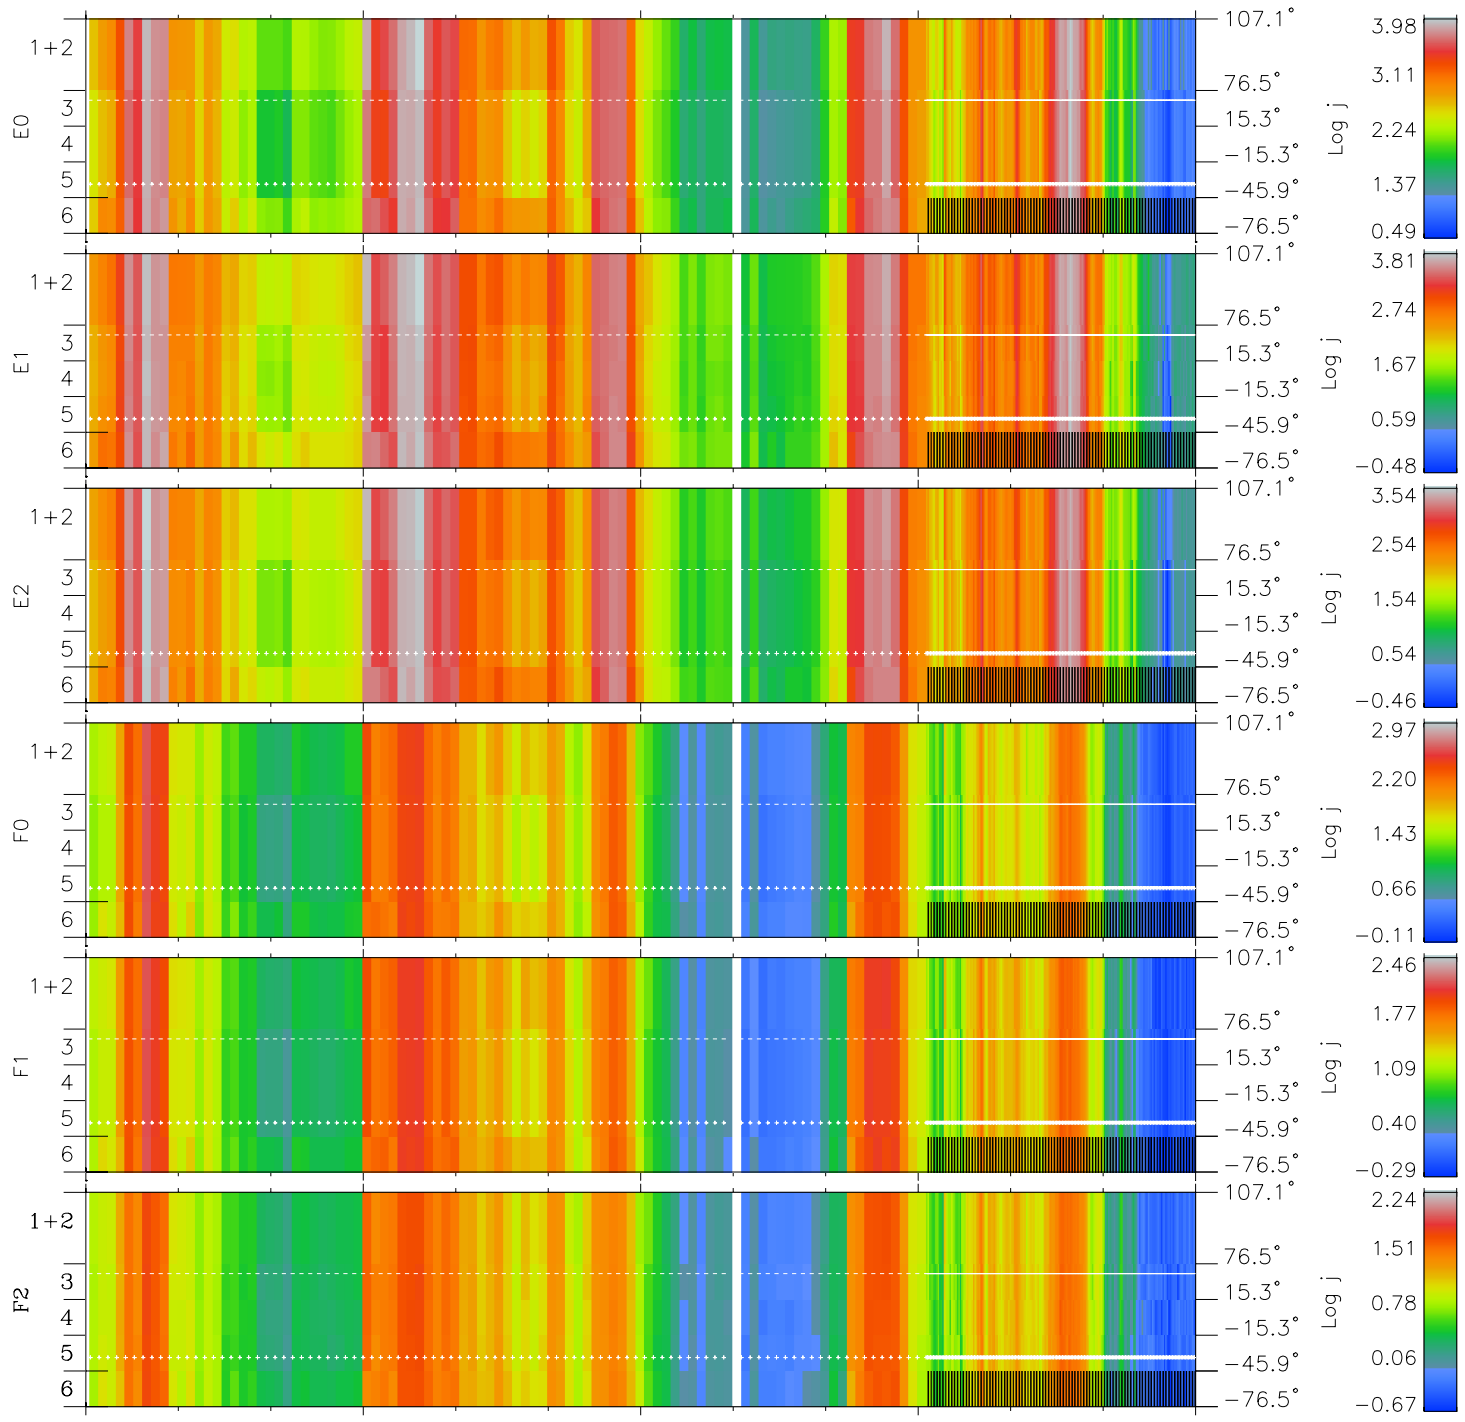

Galileo EPD Real Elevation Anisotropies 97123

Software Version: RTELEV_FLUX V 1.20
 Data Production: 06-03-00
 Plot Production: Sat Sep 15 05:04:59 2001
 Color File: wondr3
 Geofactor File: 1.1

00:00:00 1997-123	123-06	123-12	123-18	00:00:00 1997-124	
+	+	+	+	+	
-25.77	-24.23	-22.66	-21.05	-19.40	X JSE(R _j)
-42.49	-41.88	-41.21	-40.48	-39.68	Y JSE(R _j)
0.90	0.92	0.94	0.96	0.98	Z JSE(R _j)

- ◇ = Jupiter look direction
- = Corotation look direction