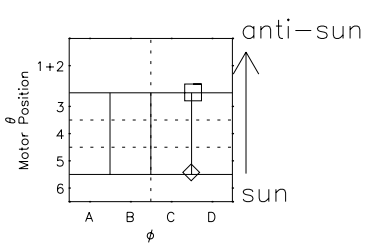

Galileo EPD Real Elevation Anisotropies 97123

Software Version: RTELEV_FLUX V 1.20
 Data Production: 06-03-00
 Plot Production: Sat Sep 15 05:04:59 2001
 Color File: wondr3
 Geofactor File: 1.1

00:00:00 1997-123	123-06	123-12	123-18	00:00:00 1997-124	
+	+	+	+	+	
-25.77	-24.23	-22.66	-21.05	-19.40	X JSE(R _j)
-42.49	-41.88	-41.21	-40.48	-39.68	Y JSE(R _j)
0.90	0.92	0.94	0.96	0.98	Z JSE(R _j)

- ◇ = Jupiter look direction
- = Corotation look direction