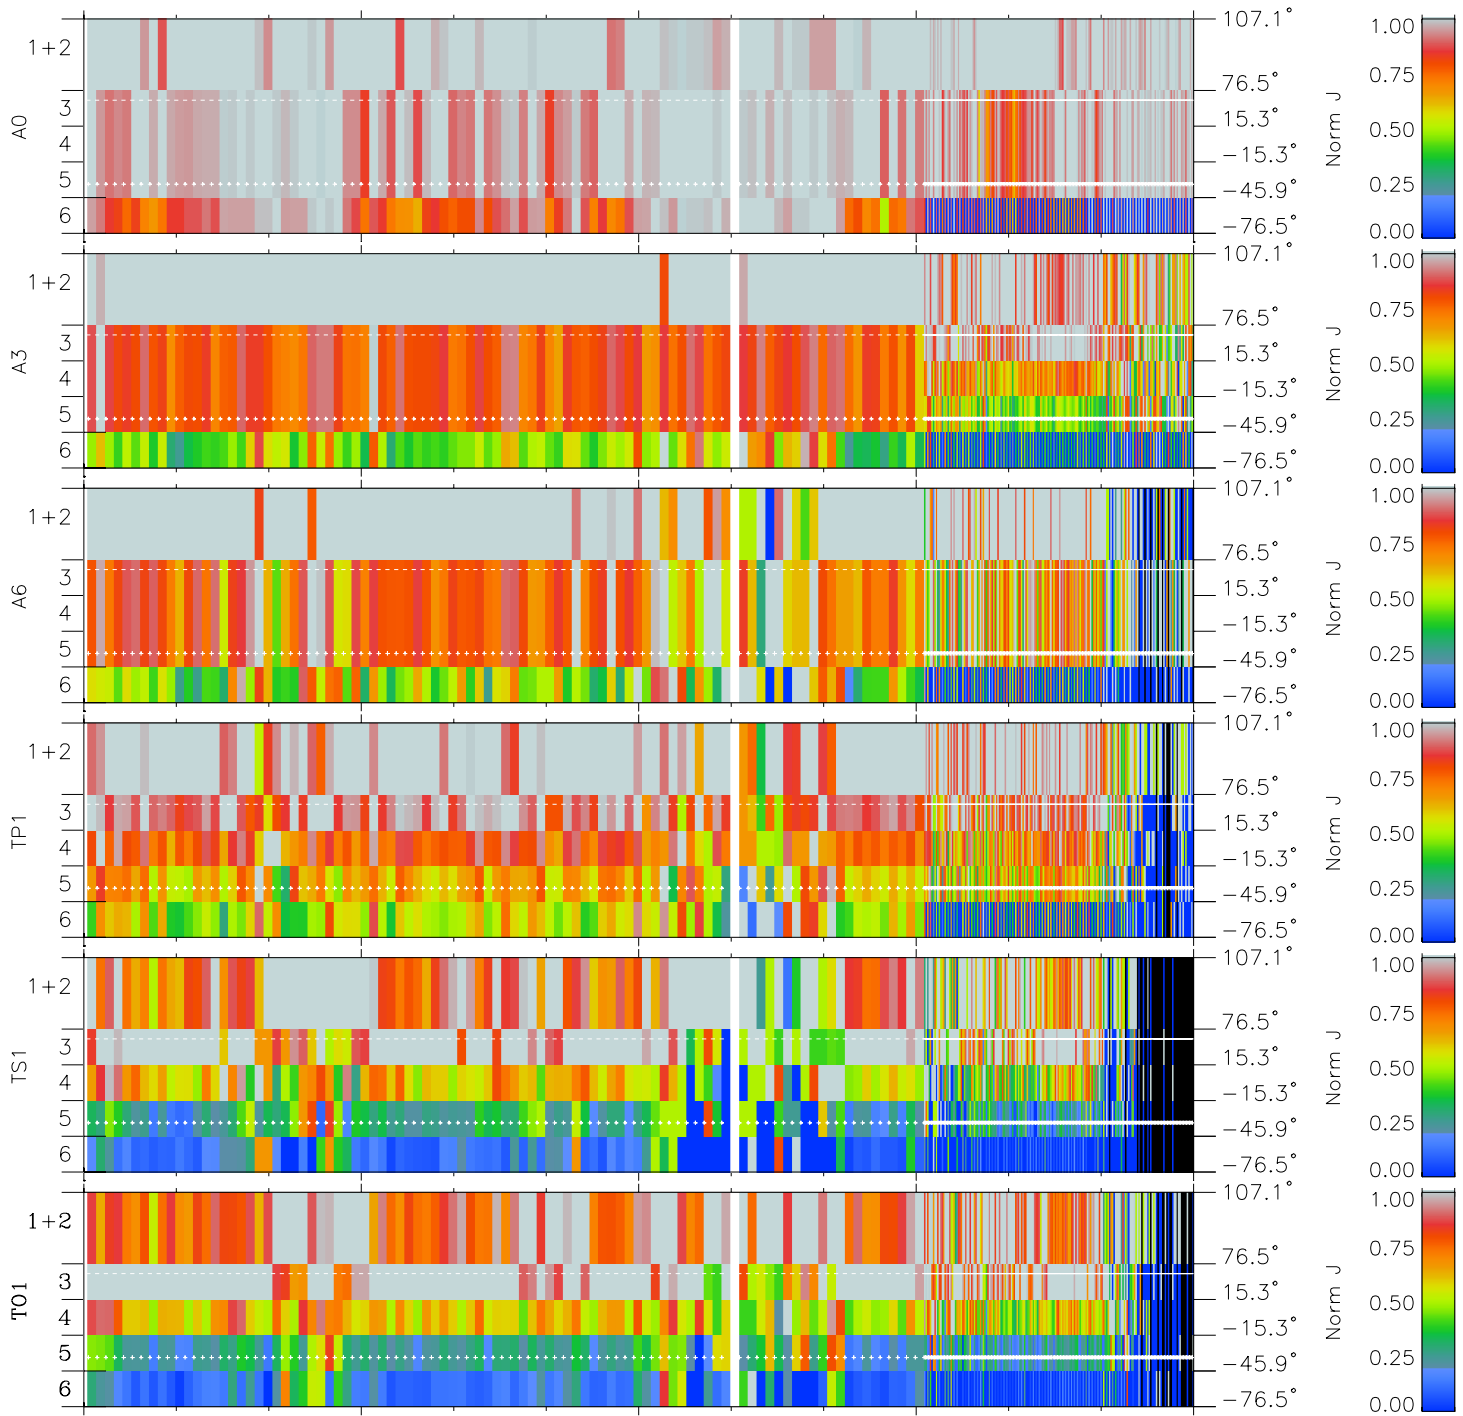

Galileo EPD Real Elevation Anisotropies 97123

Software Version: RTELEV_NORM V 1.20
 Data Production: 06-03-00
 Plot Production: Sat Sep 15 05:05:10 2001
 Color File: wondr3
 Geofactor File: 1.1

00:00:00 1997-123	123-06	123-12	123-18	00:00:00 1997-124	X JSE(R_j)	Y JSE(R_j)	Z JSE(R_j)
+	+	+	+	+			
-25.77	-24.23	-22.66	-21.05	-19.40			
-42.49	-41.88	-41.21	-40.48	-39.68			
0.90	0.92	0.94	0.96	0.98			

- ◇ = Jupiter look direction
- = Corotation look direction