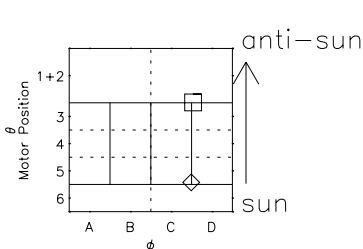

Galileo EPD Real Elevation Anisotropies 97123

Software Version: RTELEV_NORM V 1.20
 Data Production: 06-03-00
 Plot Production: Sat Sep 15 05:05:10 2001
 Color File: wondr3
 Geofactor File: 1.1

00:00:00 1997-123	123-06	123-12	123-18	00:00:00 1997-124	X JSE(R_j)	Y JSE(R_j)	Z JSE(R_j)
+	+	+	+	+			
-25.77	-24.23	-22.66	-21.05	-19.40			
-42.49	-41.88	-41.21	-40.48	-39.68			
0.90	0.92	0.94	0.96	0.98			

- ◇ = Jupiter look direction
- = Corotation look direction